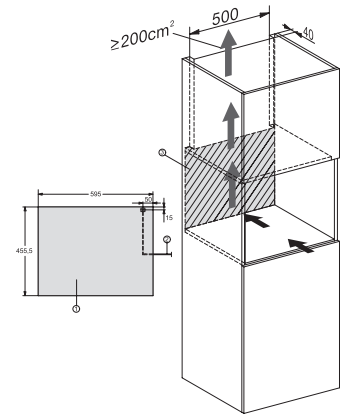

KWT 7112 iG 125 Gala Ed

Einbau-Weinschrank

mit FlexiFrame Plus und Push2open für anspruchsvollste Weinliebhaber.

EAN: 4002516643135 / Materialnummer: 12204800 / Alte Materialnummer: 36711203EU1

Befestigungstechnik	Festtür
Klimaklasse	SN-ST
Kühlzone in l	47
Weinzone in l	47
Gesamtnutzzinhalt in l	46
Platzangebot für die Anzahl von 0,75-l-Bordeauxflaschen	18 Flaschen
Luftschallemissionsklasse (A-D)	B
Luftschallemissionen in dB(A) re1pW	32
Stromaufnahme in Milliampere (mA)	500
Spannung in V	220-240
Absicherung in A	10
Phasenanzahl	1
Frequenz in Hz	50
Länge der elektrischen Leitung in m	2,2

Mitgeliefertes Zubehör

Active AirClean Filter

•

KWT 7112 iG 125 Gala Ed
 Einbau-Weinschrank
 mit FlexiFrame Plus und Push2open für anspruchsvollste Weinliebhaber.

KWT7112 iG, *Fußnote (Skizze)

* Geräte mit Glasfront, ** Geräte mit Metallfront

KWT7112 iG (Skizze)

KWT7112 iG, *Fußnote (Skizze)

* Geräte mit Glasfront, ** Geräte mit Metallfront, 1) Ansicht von Vorne, 2) Netzanschlussleitung, L= 2200mm, 3) In diesem Bereich kein ELT-Anschluss,

KWT7112iG, KWT6112iG, Innenraummaße (Skizze)