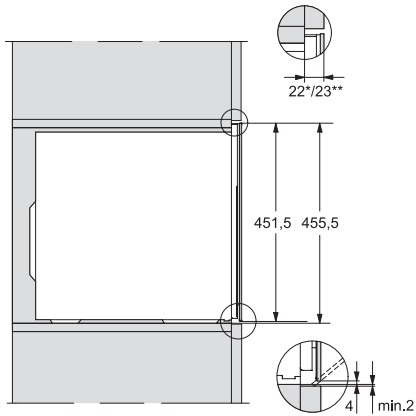

KWT 7112 iG 125 Gala Ed
Einbau-Weinschrank
mit FlexiFrame Plus und Push2open für anspruchsvollste Weinliebhaber.

KWT7112 iG, *Fußnote (Skizze)

* Geräte mit Glasfront, ** Geräte mit Metallfront