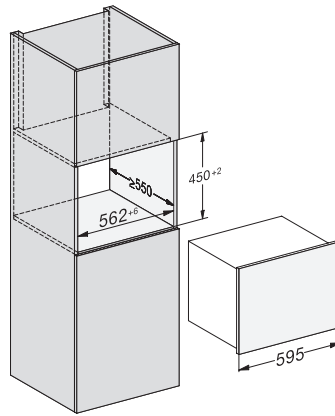

KWT 7112 iG 125 Gala Ed

Einbau-Weinschrank

mit FlexiFrame Plus und Push2open für anspruchsvollste Weinliebhaber.

EAN: 4002516643135 / Materialnummer: 12204800 / Alte Materialnummer: 36711203EU1

Befestigungstechnik	Festtür
Klimaklasse	SN-ST
Kühlzone in l	47
Weinzone in l	47
Gesamtnutzzinhalt in l	46
Platzangebot für die Anzahl von 0,75-l-Bordeauxflaschen	18 Flaschen
Luftschallemissionsklasse (A-D)	B
Luftschallemissionen in dB(A) re1pW	32
Stromaufnahme in Milliampere (mA)	500
Spannung in V	220-240
Absicherung in A	10
Phasenanzahl	1
Frequenz in Hz	50
Länge der elektrischen Leitung in m	2,2

KWT7112 iG (Skizze)

KWT7112 iG, *Fußnote (Skizze)

* Geräte mit Glasfront, ** Geräte mit Metallfront, 1) Ansicht von Vorne, 2) Netzanschlussleitung, L= 2200mm, 3) In diesem Bereich kein ELT-Anschluss,

KWT7112iG, KWT6112iG, Innenraummaße (Skizze)