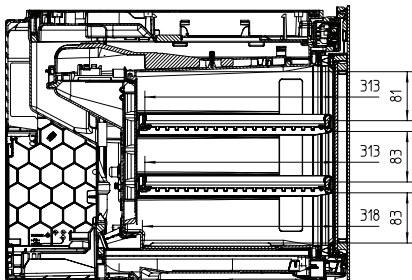

KWT 7112 iG 125 Gala Ed

Einbau-Weinschrank

mit FlexiFrame Plus und Push2open für anspruchsvollste Weinliebhaber.

EAN: 4002516643135 / Materialnummer: 12204800 / Alte Materialnummer: 36711203EU1

Befestigungstechnik	Festtür
Klimaklasse	SN-ST
Kühlzone in l	47
Weinzone in l	47
Gesamtnutzzinhalt in l	46
Platzangebot für die Anzahl von 0,75-l-Bordeauxflaschen	18 Flaschen
Luftschallemissionsklasse (A-D)	B
Luftschallemissionen in dB(A) re1pW	32
Stromaufnahme in Milliampere (mA)	500
Spannung in V	220-240
Absicherung in A	10
Phasenanzahl	1
Frequenz in Hz	50
Länge der elektrischen Leitung in m	2,2

Mitgeliefertes Zubehör

Active AirClean Filter

•

KWT 7112 iG 125 Gala Ed
 Einbau-Weinschrank
 mit FlexiFrame Plus und Push2open für anspruchsvollste Weinliebhaber.

KWT7112 iG, *Fußnote (Skizze)

* Geräte mit Glasfront, ** Geräte mit Metallfront

KWT7112 iG (Skizze)

KWT7112 iG, *Fußnote (Skizze)

* Geräte mit Glasfront, ** Geräte mit Metallfront, 1) Ansicht von Vorne, 2) Netzanschlussleitung, L= 2200mm, 3) In diesem Bereich kein ELT-Anschluss,

KWT7112iG, KWT6112iG, Innenraummaße (Skizze)