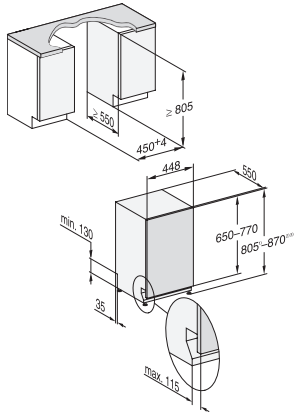

G 15990-45 SCVi SL

Vollintegrierter Geschirrspüler 45 cm

für optimale Trocknungsergebnisse dank AutoOpen-Trocknung.

EAN: 4002516609056 / Materialnummer: 12149330 / Alte Materialnummer: 21599062CH

| | |
|---|---|
| Ohne Oberkorb 65 °C | • |
| Biergläser warm | • |
| Gerätepflege | • |
| Spüloptionen | |
| IntenseZone | • |
| Express | • |
| Extra sauber | • |
| Extra trocken | • |
| Korbgestaltung | |
| Besteckunterbringung | MultiFlex-Schublade 45er |
| FlexCare-Gläserhalter | 2 |
| Anzahl Massgedecke | 9 |
| Korbgestaltung | MaxiComfort 45 cm |
| Sicherheit | |
| Waterproof-System | • |
| Kindersicherung | • |
| Technische Daten | |
| Nischenbreite minimal in mm | 450 |
| Nischenbreite maximal in mm | 450 |
| Nischenhöhe minimal in mm | 805 |
| Nischenhöhe maximal in mm | 870 |
| Niscentiefe in mm | 550 |
| Gerätebreite in mm | 448 |
| Gerätehöhe in mm | 805 |
| Gerätetiefe in mm | 550 |
| Gerätetiefe bei geöffneter Tür in cm | 116,5 |
| Nettogewicht in kg | 40,8 |
| Gesamtanschluss in kW | 2,00 |
| Spannung in V | 230 |
| Absicherung in A | 10 |
| Phasenanzahl | 1 |
| Elektrische Frequenz Standard | 50 |
| Länge Wasserzulaufschlauch in cm | 1,50 |
| Länge Wasserablaufschlauch in cm | 1,50 |
| Länge der elektrischen Leitung in m | 1,70 |
| Min. Frontplattengewicht in kg | 2,0 |
| Max. Frontplattengewicht in kg | 8,0 |
| Verfügbare Displaysprachen | |
| Verfügbare Displaysprachen durch MultiLingua | deutsch, english (GB), español, français (FR), italiano, nederlands, português, türkçe |
| Mitgeliefertes Zubehör | |
| 1 x Packung UltraTabs (20 Stück) | • |
| Gutschein 1 x Packung UltraTabs (20 Stück) oder 9 Packungen zu einem Sonderpreis | • |

G 15990-45 SCVi SL

Vollintegrierter Geschirrspüler 45 cm

für optimale Trocknungsergebnisse dank AutoOpen-Trocknung.

G7000, vollintegrierbare G, 45cm (Skizze)

1) Sockelhöhe 35-155 mm, , 2) Sockelhöhe 100-220 mm, , 3) Gerätehöhe max. 930 mm mit Umbausatz Sockelhöhe-1 (Mat.-Nr. 6.394.761),