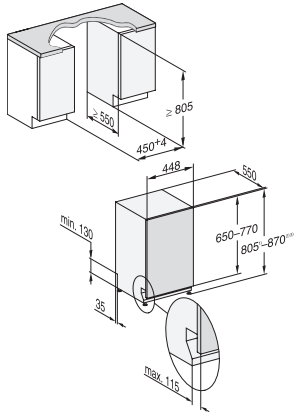

## G 15790-45 SCVi SL

Vollintegrierter Geschirrspüler 45 cm

für optimale Trocknungsergebnisse dank AutoOpen-Trocknung.

EAN: 4002516609049 / Materialnummer: 12149320 / Alte Materialnummer: 21579062CH

<b>Korbgestaltung</b>	
Besteckunterbringung	MultiFlex-Schublade 45er
Anzahl Massgedecke	9
Korbgestaltung	ExtraComfort 45 cm
<b>Sicherheit</b>	
Waterproof-System	•
Kindersicherung	•
<b>Technische Daten</b>	
Nischenbreite minimal in mm	450
Nischenbreite maximal in mm	450
Nischenhöhe minimal in mm	805
Nischenhöhe maximal in mm	870
Nischentiefe in mm	550
Gerätebreite in mm	448
Gerätehöhe in mm	805
Gerätetiefe in mm	550
Gerätetiefe bei geöffneter Tür in cm	116,5
Nettogewicht in kg	40,8
Gesamtanschluss in kW	2,00
Spannung in V	230
Absicherung in A	10
Phasenanzahl	1
Elektrische Frequenz Standard	50
Länge Wasserzulaufschlauch in cm	1,50
Länge Wasserablaufschlauch in cm	1,50
Länge der elektrischen Leitung in m	1,70
Min. Frontplattengewicht in kg	2,0
Max. Frontplattengewicht in kg	8,0
<b>Verfügbare Displaysprachen</b>	
Verfügbare Displaysprachen durch MultiLingua	deutsch, english (GB), español, français (FR), italiano, niederlands, português, türkçe
<b>Mitgeliefertes Zubehör</b>	
1 x Packung UltraTabs (20 Stück)	•
Gutschein 1 x Packung UltraTabs (20 Stück) oder 9 Packungen zu einem Sonderpreis	•

## G 15790-45 SCVi SL

Vollintegrierter Geschirrspüler 45 cm

für optimale Trocknungsergebnisse dank AutoOpen-Trocknung.

G7000, vollintegrierbare G, 45cm (Skizze)

1) Sockelhöhe 35-155 mm, , 2) Sockelhöhe 100-220 mm, , 3) Gerätehöhe max. 930 mm mit Umbausatz Sockelhöhe-1 (Mat.-Nr. 6.394.761),