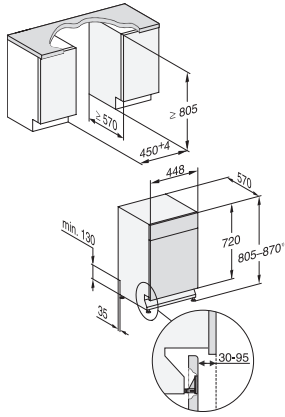

G 15740-45 SCi SL

Integrierter Geschirrspüler 45 cm

für optimale Trocknungsergebnisse dank AutoOpen-Trocknung.

EAN: 4002516609032 / Materialnummer: 12149310 / Alte Materialnummer: 21574057CH

<b>Korbgestaltung</b>	
Besteckunterbringung	MultiFlex-Schublade 45er
Anzahl Massgedecke	9
Korbgestaltung	ExtraComfort 45 cm
<b>Sicherheit</b>	
Waterproof-System	•
Kindersicherung	•
<b>Technische Daten</b>	
Nischenbreite minimal in mm	450
Nischenbreite maximal in mm	450
Nischenhöhe minimal in mm	805
Nischenhöhe maximal in mm	870
Nischentiefe in mm	570
Gerätebreite in mm	448
Gerätehöhe in mm	805
Gerätetiefe in mm	570
Gerätetiefe bei geöffneter Tür in cm	116,5
Nettogewicht in kg	41,4
Gesamtanschluss in kW	2,00
Spannung in V	230
Absicherung in A	10
Phasenanzahl	1
Elektrische Frequenz Standard	50
Länge Wasserzulaufschlauch in cm	1,50
Länge Wasserablaufschlauch in cm	1,50
Länge der elektrischen Leitung in m	1,70
Min. Frontplattengewicht in kg	2,0
Max. Frontplattengewicht in kg	8,0
<b>Verfügbare Displaysprachen</b>	
Verfügbare Displaysprachen durch MultiLingua	deutsch, english (GB), español, français (FR), italiano, nederlands, português, türkçe
<b>Mitgeliefertes Zubehör</b>	
1 x Packung UltraTabs (20 Stück)	•
Gutschein 1 x Packung UltraTabs (20 Stück) oder 9 Packungen zu einem Sonderpreis	•

G 15740-45 SCi SL

Integrierter Geschirrspüler 45 cm

für optimale Trocknungsergebnisse dank AutoOpen-Trocknung.

G7000, integrierbare G, 45cm (Skizze)

1) Sockelhöhe 35-155 mm, , 2) Sockelhöhe 100-220 mm, , 3) Gerätehöhe max. 930 mm mit Umbausatz Sockelhöhe-1 (Mat.-Nr. 6.394.761),