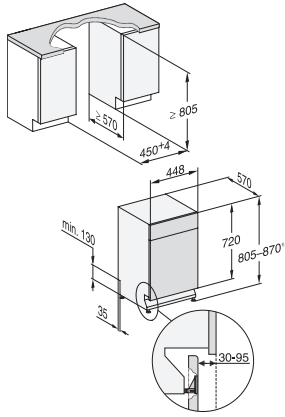

G 15740-45 SCi SL

Integrierter Geschirrspüler 45 cm

für optimale Trocknungsergebnisse dank AutoOpen-Trocknung.

EAN: 4002516609032 / Materialnummer: 12149310 /

Alte Materialnummer: 21574057CH

Korbgestaltung	
Besteckunterbringung	MultiFlex-Schublade 45er
Korbgestaltung	ExtraComfort 45 cm
Anzahl Massgedecke	9
Sicherheit	
Waterproof-System	•
Kindersicherung	•
Technische Daten	
Nischenbreite minimal in mm	450
Nischenbreite maximal in mm	450
Nischenhöhe minimal in mm	805
Nischenhöhe maximal in mm	870
Nischtiefe in mm	570
Gerätebreite in mm	448
Gerätehöhe in mm	805
Gerätetiefe in mm	570
Gerätetiefe bei geöffneter Tür in cm	116,5
Nettogewicht in kg	41,4
Gesamtanschluss in kW	2,00
Spannung in V	230
Absicherung in A	10
Phasenanzahl	1
Elektrische Frequenz Standard	50
Länge Wasserzulaufschlauch in cm	1,50
Länge Wasserablaufschlauch in cm	1,50
Länge der elektrischen Leitung in m	1,70
Min. Frontplattengewicht in kg	2,0
Max. Frontplattengewicht in kg	8,0
Verfügbare Displaysprachen	
Verfügbare Displaysprachen durch MultiLingua	deutsch, english (GB), español, français (FR), italiano, nederlands, português, türkçe
Mitgeliefertes Zubehör	
1 x Packung UltraTabs (20 Stück)	•
Gutschein 1 x Packung UltraTabs (20 Stück) oder 3 Packungen (je 60 Stück) zu einem Sonderpreis	•

G 15740-45 SCi SL

Integrierter Geschirrspüler 45 cm

für optimale Trocknungsergebnisse dank AutoOpen-Trocknung.

G7000, integrierbare G, 45cm (Skizze)

1) Sockelhöhe 35-155 mm, , 2) Sockelhöhe 100-220 mm, , 3) Gerätehöhe max. 930 mm mit Umbausatz Sockelhöhe-1 (Mat.-Nr. 6.394.761),