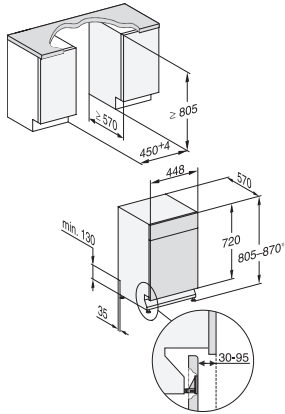

G 15740-45 SCi SL

Integrierter Geschirrspüler 45 cm

für optimale Trocknungsergebnisse dank AutoOpen-Trocknung.

EAN: 4002516609025 / Materialnummer: 12149300 / Alte Materialnummer: 21574056CH

<b>Korbgestaltung</b>	
Besteckunterbringung	MultiFlex-Schublade 45er
Korbgestaltung	ExtraComfort 45 cm
Anzahl Massgedecke	9
<b>Sicherheit</b>	
Waterproof-System	•
Kindersicherung	•
<b>Technische Daten</b>	
Nischenbreite minimal in mm	450
Nischenbreite maximal in mm	450
Nischenhöhe minimal in mm	805
Nischenhöhe maximal in mm	870
Nischentiefe in mm	570
Gerätebreite in mm	448
Gerätehöhe in mm	805
Gerätetiefe in mm	570
Gerätetiefe bei geöffneter Tür in cm	116,5
Nettogewicht in kg	40,6
Gesamtanschluss in kW	2,00
Spannung in V	230
Absicherung in A	10
Phasenanzahl	1
Elektrische Frequenz Standard	50
Länge Wasserzulaufschlauch in cm	1,50
Länge Wasserablaufschlauch in cm	1,50
Länge der elektrischen Leitung in m	1,70
Min. Frontplattengewicht in kg	2,0
Max. Frontplattengewicht in kg	8,0
<b>Verfügbare Displaysprachen</b>	
Verfügbare Displaysprachen durch MultiLingua	deutsch, english (GB), español, français (FR), italiano, nederlands, português, türkçe
<b>Mitgeliefertes Zubehör</b>	
1 x Packung UltraTabs (20 Stück)	•
Gutschein 1 x Packung UltraTabs (20 Stück) oder 3 Packungen (je 60 Stück) zu einem Sonderpreis	•

G 15740-45 SCi SL

Integrierter Geschirrspüler 45 cm

für optimale Trocknungsergebnisse dank AutoOpen-Trocknung.

G7000, integrierbare G, 45cm (Skizze)

1) Sockelhöhe 35-155 mm, , 2) Sockelhöhe 100-220 mm, , 3) Gerätehöhe max. 930 mm mit Umbausatz Sockelhöhe-1 (Mat.-Nr. 6.394.761),