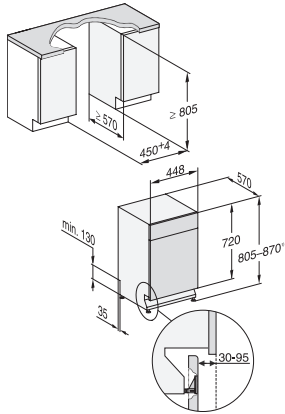

G 15740-45 SCi SL

Integrierter Geschirrspüler 45 cm

für optimale Trocknungsergebnisse dank AutoOpen-Trocknung.

EAN: 4002516609025 / Materialnummer: 12149300 / Alte Materialnummer: 21574056CH

Korbgestaltung	
Besteckunterbringung	MultiFlex-Schublade 45er
Anzahl Massgedecke	9
Korbgestaltung	ExtraComfort 45 cm
Sicherheit	
Waterproof-System	•
Kindersicherung	•
Technische Daten	
Nischenbreite minimal in mm	450
Nischenbreite maximal in mm	450
Nischenhöhe minimal in mm	805
Nischenhöhe maximal in mm	870
Nischentiefe in mm	570
Gerätebreite in mm	448
Gerätehöhe in mm	805
Gerätetiefe in mm	570
Gerätetiefe bei geöffneter Tür in cm	116,5
Nettogewicht in kg	40,6
Gesamtanschluss in kW	2,00
Spannung in V	230
Absicherung in A	10
Phasenanzahl	1
Elektrische Frequenz Standard	50
Länge Wasserzulaufschlauch in cm	1,50
Länge Wasserablaufschlauch in cm	1,50
Länge der elektrischen Leitung in m	1,70
Min. Frontplattengewicht in kg	2,0
Max. Frontplattengewicht in kg	8,0
Verfügbare Displaysprachen	
Verfügbare Displaysprachen durch MultiLingua	deutsch, english (GB), español, français (FR), italiano, niederlands, português, türkçe
Mitgeliefertes Zubehör	
1 x Packung UltraTabs (20 Stück)	•
Gutschein 1 x Packung UltraTabs (20 Stück) oder 9 Packungen zu einem Sonderpreis	•

G 15740-45 SCi SL

Integrierter Geschirrspüler 45 cm

für optimale Trocknungsergebnisse dank AutoOpen-Trocknung.

G7000, integrierbare G, 45cm (Skizze)

1) Sockelhöhe 35-155 mm, , 2) Sockelhöhe 100-220 mm, , 3) Gerätehöhe max. 930 mm mit Umbausatz Sockelhöhe-1 (Mat.-Nr. 6.394.761),