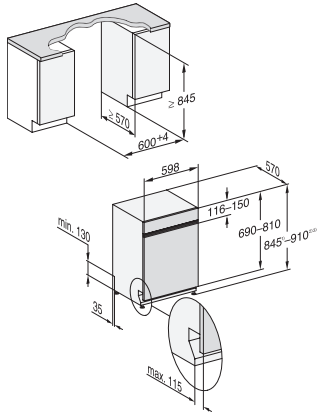

G 25315-60 i XXL Active Plus

Integrierter Geschirrspüler

für optimale Trocknungsergebnisse dank AutoOpen-Trocknung.

EAN: 4002516608974 / Materialnummer: 12149250 / Alte Materialnummer: 21531547CH

FlexCare-Tassenauflage	2
Anzahl Massgedecke	13
Korbgestaltung	Comfort
Sicherheit	
Waterproof-System	•
Kindersicherung	•
Technische Daten	
Nischenbreite minimal in mm	600
Nischenbreite maximal in mm	600
Nischenhöhe minimal in mm	845
Nischenhöhe maximal in mm	910
Niscentiefe in mm	570
Gerätebreite in mm	598
Gerätehöhe in mm	845
Gerätetiefe in mm	570
Gerätetiefe bei geöffneter Tür in cm	120,5
Nettogewicht in kg	44,7
Gesamtanschluss in kW	2,00
Spannung in V	230
Absicherung in A	10
Phasenanzahl	1
Elektrische Frequenz Standard	50
Länge Wasserzulaufschlauch in cm	1,50
Länge Wasserablaufschlauch in cm	1,50
Länge der elektrischen Leitung in m	1,70
Min. Frontplattengewicht in kg	3,0
Max. Frontplattengewicht in kg	10,0
[über Kundendienst nachrüstbar auf min.]	8,0
[über Kundendienst nachrüstbar auf max.]	17,0
Mitgeliefertes Zubehör	
1 x Packung UltraTabs (20 Stück)	•
Gutschein 1 x Packung UltraTabs (20 Stück) oder 9 Packungen zu einem Sonderpreis	•

G 25315-60 i XXL Active Plus
Integrierter Geschirrspüler
für optimale Trocknungsergebnisse dank AutoOpen-Trocknung.

G7000 XXL, integrierbare G, 60cm (Skizze)

1) Sockelhöhe 35-155 mm, , 2) Sockelhöhe 100-220 mm, , 3) Gerätehöhe max. 970 mm mit Umbausatz Sockelhöhe-1 (Mat.-Nr. 6.394.761),