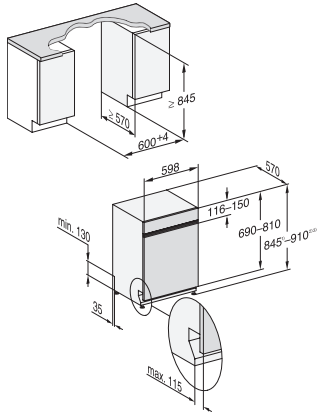

G 25315-60 i XXL Active Plus
Integrierter Geschirrspüler
für optimale Trocknungsergebnisse dank AutoOpen-Trocknung.

EAN: 4002516608967 / Materialnummer: 12149240 / Alte Materialnummer: 21531541CH

FlexCare-Tassenauflage	2
Anzahl Massgedecke	13
Korbgestaltung	Comfort
Sicherheit	
Waterproof-System	•
Kindersicherung	•
Technische Daten	
Nischenbreite minimal in mm	600
Nischenbreite maximal in mm	600
Nischenhöhe minimal in mm	845
Nischenhöhe maximal in mm	910
Nischtiefe in mm	570
Gerätebreite in mm	598
Gerätehöhe in mm	845
Gerätetiefe in mm	570
Gerätetiefe bei geöffneter Tür in cm	120,5
Nettogewicht in kg	43,7
Gesamtanschluss in kW	2,00
Spannung in V	230
Absicherung in A	10
Phasenanzahl	1
Elektrische Frequenz Standard	50
Länge Wasserzulaufschlauch in cm	1,50
Länge Wasserablaufschlauch in cm	1,50
Länge der elektrischen Leitung in m	1,70
Min. Frontplattengewicht in kg	3,0
Max. Frontplattengewicht in kg	10,0
[über Kundendienst nachrüstbar auf min.]	8,0
[über Kundendienst nachrüstbar auf max.]	17,0
Mitgeliefertes Zubehör	
1 x Packung UltraTabs (20 Stück)	•
Gutschein 1 x Packung UltraTabs (20 Stück) oder 9 Packungen zu einem Sonderpreis	•

G 25315-60 i XXL Active Plus
Integrierter Geschirrspüler
für optimale Trocknungsergebnisse dank AutoOpen-Trocknung.

G7000 XXL, integrierbare G, 60cm (Skizze)

1) Sockelhöhe 35-155 mm, , 2) Sockelhöhe 100-220 mm, , 3) Gerätehöhe max. 970 mm mit Umbausatz Sockelhöhe-1 (Mat.-Nr. 6.394.761),