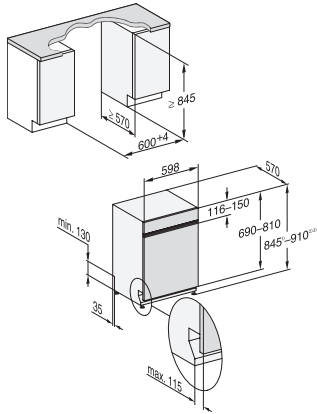

G 25315-60 i XXL Active Plus

Integrierter Geschirrspüler

für optimale Trocknungsergebnisse dank AutoOpen-Trocknung.

EAN: 4002516608950 / Materialnummer: 12149220 / Alte Materialnummer: 21531546CH

FlexCare-Tassenauflage	2
Anzahl Massgedecke	13
Korbgestaltung	Comfort
Sicherheit	
Waterproof-System	•
Kindersicherung	•
Technische Daten	
Nischenbreite minimal in mm	600
Nischenbreite maximal in mm	600
Nischenhöhe minimal in mm	845
Nischenhöhe maximal in mm	910
Niscentiefe in mm	570
Gerätebreite in mm	598
Gerätehöhe in mm	845
Gerätetiefe in mm	570
Gerätetiefe bei geöffneter Tür in cm	120,5
Nettogewicht in kg	43,7
Gesamtanschluss in kW	2,00
Spannung in V	230
Absicherung in A	10
Phasenanzahl	1
Elektrische Frequenz Standard	50
Länge Wasserzulaufschlauch in cm	1,50
Länge Wasserablaufschlauch in cm	1,50
Länge der elektrischen Leitung in m	1,70
Min. Frontplattengewicht in kg	3,0
Max. Frontplattengewicht in kg	10,0
[über Kundendienst nachrüstbar auf min.]	8,0
[über Kundendienst nachrüstbar auf max.]	17,0
Mitgeliefertes Zubehör	
1 x Packung UltraTabs (20 Stück)	•
Gutschein 1 x Packung UltraTabs (20 Stück) oder 9 Packungen zu einem Sonderpreis	•

G 25315-60 i XXL Active Plus
Integrierter Geschirrspüler
für optimale Trocknungsergebnisse dank AutoOpen-Trocknung.

G7000 XXL, integrierbare G, 60cm (Skizze)

1) Sockelhöhe 35-155 mm, , 2) Sockelhöhe 100-220 mm, , 3) Gerätehöhe max. 970 mm mit Umbausatz Sockelhöhe-1 (Mat.-Nr. 6.394.761),