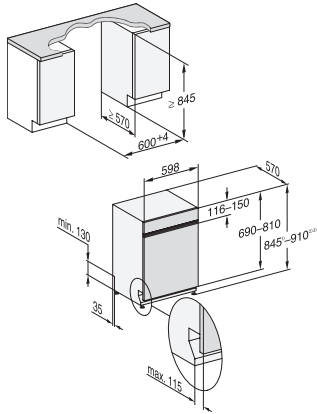

G 25315-60 i XXL Active Plus
Integrierter Geschirrspüler
für optimale Trocknungsergebnisse dank AutoOpen-Trocknung.

EAN: 4002516608943 / Materialnummer: 12149210 / Alte Materialnummer: 21531544CH

FlexCare-Tassenauflage	2
Anzahl Massgedecke	13
Korbgestaltung	Comfort
Sicherheit	
Waterproof-System	•
Kindersicherung	•
Technische Daten	
Nischenbreite minimal in mm	600
Nischenbreite maximal in mm	600
Nischenhöhe minimal in mm	845
Nischenhöhe maximal in mm	910
Nischtiefe in mm	570
Gerätebreite in mm	598
Gerätehöhe in mm	845
Gerätetiefe in mm	570
Gerätetiefe bei geöffneter Tür in cm	120,5
Nettogewicht in kg	43,7
Gesamtanschluss in kW	2,00
Spannung in V	230
Absicherung in A	10
Phasenanzahl	1
Elektrische Frequenz Standard	50
Länge Wasserzulaufschlauch in cm	1,50
Länge Wasserablaufschlauch in cm	1,50
Länge der elektrischen Leitung in m	1,70
Min. Frontplattengewicht in kg	3,0
Max. Frontplattengewicht in kg	10,0
[über Kundendienst nachrüstbar auf min.]	8,0
[über Kundendienst nachrüstbar auf max.]	17,0
Mitgeliefertes Zubehör	
1 x Packung UltraTabs (20 Stück)	•
Gutschein 1 x Packung UltraTabs (20 Stück) oder 9 Packungen zu einem Sonderpreis	•

G 25315-60 i XXL Active Plus
Integrierter Geschirrspüler
für optimale Trocknungsergebnisse dank AutoOpen-Trocknung.

G7000 XXL, integrierbare G, 60cm (Skizze)

1) Sockelhöhe 35-155 mm, , 2) Sockelhöhe 100-220 mm, , 3) Gerätehöhe max. 970 mm mit Umbausatz Sockelhöhe-1 (Mat.-Nr. 6.394.761),