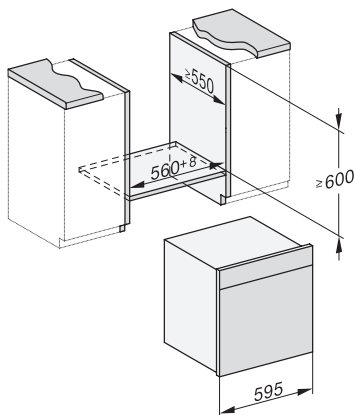

## DGC 7865 HCX Pro

Griffloser Dampfbackofen mit Frisch- und Abwasseranschluss

zum Dampfgaren, Backen, Braten mit kabellosem Speisethermometer + HydroClean.

ESW7x20, DGC7x6xHCPro, DGC7x6xHCXPro Skizze

Einbau\_DGC\_XXL\_ESW7x10\_EVS7010, Skizze

Einbau DGC XXL, Skizze

DGC7x65 Anschlüsse und Belüftung 60cm, Skizze

1) Ansicht von vorne, 2) Netzanschlussleitung, L=2.000 mm, 3) Wasserzulaufschlauch (Edelstahl), L=2.000 mm, 4) Wasserablaufschlauch (Kunststoff), L=3.000 mm, Das aufsteigende Ende des Wasserablaufschlauches bis zum Anschluss an den Siphon darf nicht höher als 500 mm sein., 5) Lüftungsauschnitt min. 180 cm<sup>2</sup>, 6) kein Anschluss in diesem Bereich