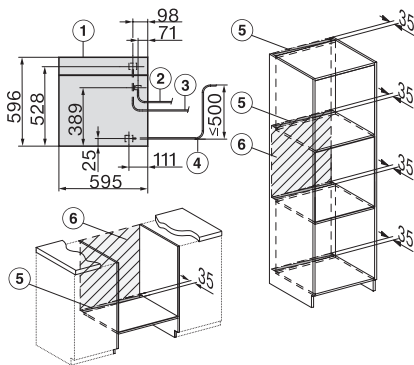

## DGC 7865 HCX Pro

Griffloser Dampfbackofen mit Frisch- und Abwasseranschluss

zum Dampfgaren, Backen, Braten mit kabellosem Speisethermometer + HydroClean.

ESW7x20, DGC7x6xHCPro, DGC7x6xHCXPro Skizze

Einbau\_DGC\_XXL\_ESW7x10\_EVS7010, Skizze

Einbau DGC XXL, Skizze

DGC7x65 Anschlüsse und Belüftung 60cm, Skizze

1) Ansicht von vorne, 2) Netzanschlussleitung, L=2.000 mm, 3) Wasserzulaufschlauch (Edelstahl), L=2.000 mm, 4) Wasserablaufschlauch (Kunststoff), L=3.000 mm, Das aufsteigende Ende des Wasserablaufschlauches bis zum Anschluss an den Siphon darf nicht höher als 500 mm sein., 5) Lüftungsauschnitt min. 180 cm<sup>2</sup>, 6) kein Anschluss in diesem Bereich

Einbau DGC XXL Unterbau, Skizze

Arbeitsplattenüberstand ≤ 29 mm

Verschraubung DGC XXL, Skizze

DGC7x4x Schwenkbereich der Blende, Skizze

Seitenansicht DGC XXL, Skizze

\*22 mm – Glas, \*23,3 mm – Edelstahl