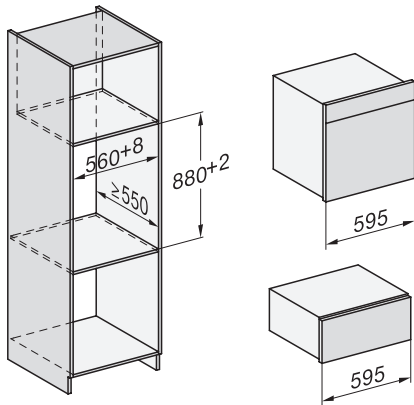

DGC 7865 HCX Pro

Griffloser Dampfbackofen mit Frisch- und Abwasseranschluss

zum Dampfgaren, Backen, Braten mit kabellosem Speisethermometer + HydroClean.

ESW7x20, DGC7x6xHCPro, DGC7x6xHCXPro Skizze