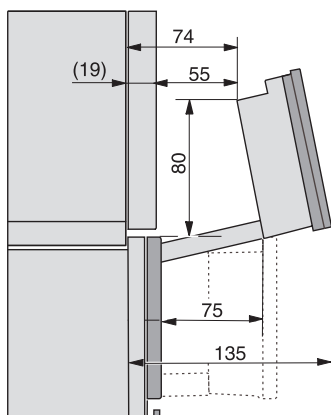

Einbau DGC XXL, Skizze

DGC7x65 Anschlüsse und Belüftung 60cm, Skizze

1) Ansicht von vorne, 2) Netzanschlussleitung, L=2.000 mm, 3) Wasserzulaufschlauch (Edelstahl), L=2.000 mm, 4) Wasserablaufschlauch (Kunststoff), L=3.000 mm, Das aufsteigende Ende des Wasserablaufschlauches bis zum Anschluss an den Siphon darf nicht höher als 500 mm sein., 5) Lüftungsauschnitt min. 180 cm<sup>2</sup>, 6) kein Anschluss in diesem Bereich

Einbau DGC XXL Unterbau, Skizze

Arbeitsplattenüberstand ≤ 29 mm

Verschraubung DGC XXL, Skizze

DGC7x4x Schwenkbereich der Blende, Skizze

Seitenansicht DGC XXL, Skizze

\*22 mm – Glas, \*23,3 mm – Edelstahl