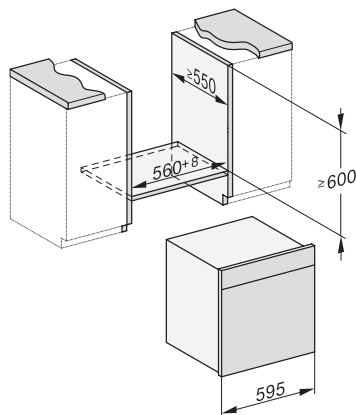

## DGC 7865 HCX Pro

Griffloser Dampfbackofen mit Frisch- und Abwasseranschluss

zum Dampfgaren, Backen, Braten mit kabellosem Speisethermometer + HydroClean.

ESW7x20, DGC7x6xHCPro, DGC7x6xHCXPro Skizze

Einbau\_DGC\_XXL\_ESW7x10\_EVS7010, Skizze

Einbau DGC XXL, Skizze

DGC7x65 Anschlüsse und Belüftung 60cm, Skizze

1) Ansicht von vorne, 2) Netzanschlussleitung, L=2.000 mm, 3) Wasserzulaufschlauch (Edelstahl), L=2.000 mm, 4) Wasserablaufschlauch (Kunststoff), L=3.000 mm, Das aufsteigende Ende des Wasserablaufschlauches bis zum Anschluss an den Siphon darf nicht höher als 500 mm sein., 5) Lüftungsauschnitt min. 180 cm<sup>2</sup>, 6) kein Anschluss in diesem Bereich