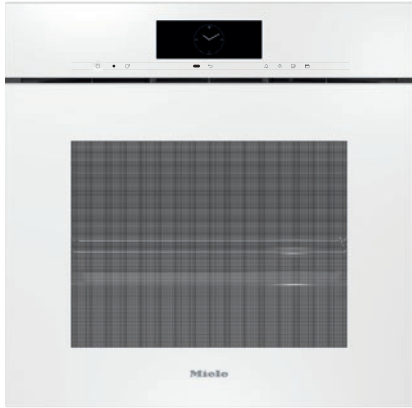

DGC 7865 HCX Pro

Griffloser Dampfbackofen mit Frisch- und Abwasseranschluss

zum Dampfgaren, Backen, Braten mit kabellosem Speisethermometer + HydroClean.

EAN: 4002516632726 / Materialnummer: 12100960 / Alte Materialnummer: 23786559D

Verfügbare Displaysprachen

Verfügbare Displaysprachen durch MultiLingua

bahasa malaysia, dansk,
deutsch, english, español,
français, hrvatski, italiano,
magyar, nederlands,
norsk, polski, portugês,
русский, română,
slovenčina, slovenščina,
srpski, suomi, svenska,
türkçe, українська, čeština,
ελληνικά,