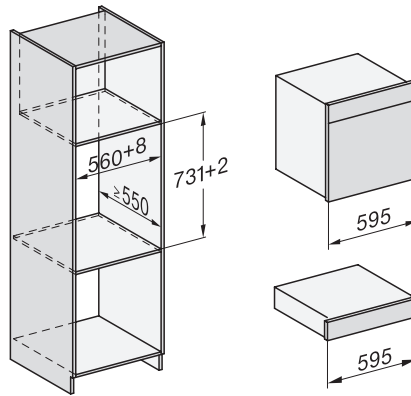

Einbau_DGC_XXL_ESW7x10_EVS7010, Skizze