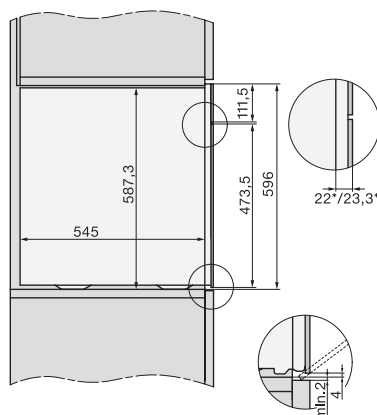

Einbau DGC XXL, Skizze

DGC7x65 Anschlüsse und Belüftung 60cm, Skizze

1) Ansicht von vorne, 2) Netzanschlussleitung, L=2.000 mm, 3) Wasserzulaufschlauch (Edelstahl), L=2.000 mm, 4) Wasserablaufschlauch (Kunststoff), L=3.000 mm, Das aufsteigende Ende des Wasserablaufschlauches bis zum Anschluss an den Siphon darf nicht höher als 500 mm sein., 5) Lüftungsauschnitt min. 180 cm<sup>2</sup>, 6) kein Anschluss in diesem Bereich

Einbau DGC XXL Unterbau, Skizze

Arbeitsplattenüberstand ≤ 29 mm

Verschraubung DGC XXL, Skizze

DGC7x4x Schwenkbereich der Blende, Skizze

Seitenansicht DGC XXL, Skizze

\*22 mm – Glas, \*23,3 mm – Edelstahl