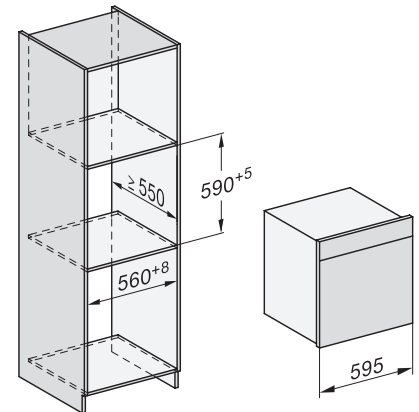

Einbau DGC XXL, Skizze

DGC7x65 Anschlüsse und Belüftung 60cm, Skizze

1) Ansicht von vorne, 2) Netzanschlussleitung, L=2.000 mm, 3) Wasserzulaufschlauch (Edelstahl), L=2.000 mm, 4) Wasserablaufschlauch (Kunststoff), L=3.000 mm, Das aufsteigende Ende des Wasserablaufschlauches bis zum Anschluss an den Siphon darf nicht höher als 500 mm sein., 5) Lüftungsauschnitt min. 180 cm<sup>2</sup>, 6) kein Anschluss in diesem Bereich