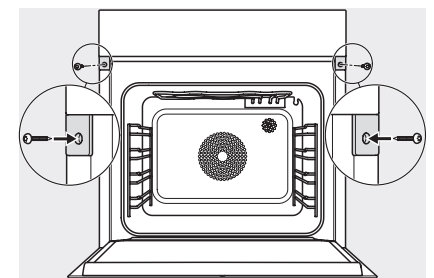

## DGC 7865 HCX Pro

Griffloser Dampfbackofen mit Frisch- und Abwasseranschluss

zum Dampfgaren, Backen, Braten mit kabellosem Speisethermometer + HydroClean.

ESW7x20, DGC7x6xHCPro, DGC7x6xHCXPro Skizze

Einbau\_DGC\_XXL\_ESW7x10\_EVS7010, Skizze

Einbau DGC XXL, Skizze

DGC7x65 Anschlüsse und Belüftung 60cm, Skizze

1) Ansicht von vorne, 2) Netzanschlussleitung, L=2.000 mm, 3) Wasserzulaufschlauch (Edelstahl), L=2.000 mm, 4) Wasserablaufschlauch (Kunststoff), L=3.000 mm, Das aufsteigende Ende des Wasserablaufschlauches bis zum Anschluss an den Siphon darf nicht höher als 500 mm sein., 5) Lüftungsauschnitt min. 180 cm<sup>2</sup>, 6) kein Anschluss in diesem Bereich

Einbau DGC XXL Unterbau, Skizze

Arbeitsplattenüberstand ≤ 29 mm

Verschraubung DGC XXL, Skizze

DGC7x4x Schwenkbereich der Blende, Skizze

Seitenansicht DGC XXL, Skizze

\*22 mm – Glas, \*23,3 mm – Edelstahl