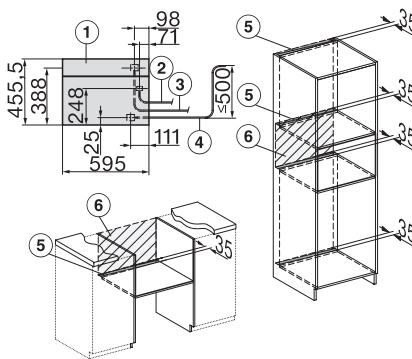

ESW7x10, DGC7x4xHCPro, DGC7x4xHCXPro, Skizze

Einbau DG DGM DGC XL Unterbau, Skizze

DGC7x4x Einbau Hochschrank, Skizze

DGC7x45 Anschluss und Belüftung 45cm, Skizze

- 1) Ansicht von vorne, 2) Netzanschlussleitung, L=2.000 mm, 3) Wasserzulaufschlauch (Edelstahl), L=2.000 mm, 4) Wasserablaufschlauch (Kunststoff), L=3.000 mm, Das aufsteigende Ende des Wasserablaufschlauches bis zum Anschluss an den Siphon darf nicht höher als 500 mm sein., 5) Lüftungsauschnitt min. 180 cm², 6) kein Anschluss in diesem Bereich