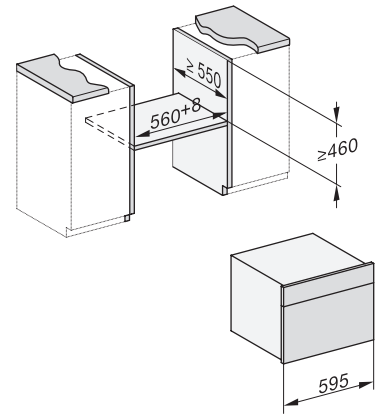

DGC 7845 HCX Pro

Griffloser Kompakt-Dampfbackofen mit Frisch- und Abwasseranschluss zum Dampfgaren, Backen, Braten mit kabellosem Speisethermometer + HydroClean.

ESW7x20, DGC7x4xHCPro, DGC7x4xHCXPro, Skizze

ESW7x10, DGC7x4xHCPro, DGC7x4xHCXPro, Skizze

Einbau DG DGM DGC XL Unterbau, Skizze

DGC7x4x Einbau Hochschrank, Skizze

DGC7x45 Anschluss und Belüftung 45cm, Skizze

- 1) Ansicht von vorne, 2) Netzanschlussleitung, L=2.000 mm, 3) Wasserzulaufschlauch (Edelstahl), L=2.000 mm, 4) Wasserablaufschlauch (Kunststoff), L=3.000 mm, Das aufsteigende Ende des Wasserablaufschlauches bis zum Anschluss an den Siphon darf nicht höher als 500 mm sein., 5) Lüftungsauschnitt min. 180 cm², 6) kein Anschluss in diesem Bereich

DGC7x4x Schwenkbereich der Blende, Skizze

Verschraubung DGC XL, Skizze

DGC7x6x X mit und ohne Griff Seitenansicht, Skizze

A) 22 mm Glas, 23,3 mm Edelstahl