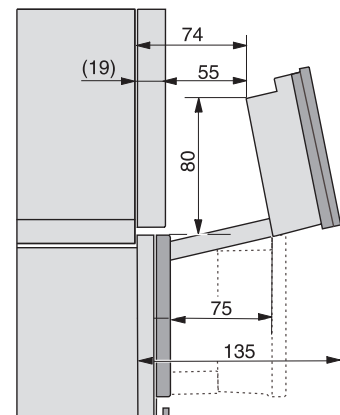

ESW7x10, DGC7x4xHCPro, DGC7x4xHCXPro, Skizze

Einbau DG DGM DGC XL Unterbau, Skizze

DGC7x4x Einbau Hochschrank, Skizze

DGC7x45 Anschluss und Belüftung 45cm, Skizze

- 1) Ansicht von vorne, 2) Netzanschlussleitung, L=2.000 mm, 3) Wasserzulaufschlauch (Edelstahl), L=2.000 mm, 4) Wasserablaufschlauch (Kunststoff), L=3.000 mm, Das aufsteigende Ende des Wasserablaufschlauches bis zum Anschluss an den Siphon darf nicht höher als 500 mm sein., 5) Lüftungsauschnitt min. 180 cm², 6) kein Anschluss in diesem Bereich

DGC7x4x Schwenkbereich der Blende, Skizze

Verschraubung DGC XL, Skizze

DGC7x6x X mit und ohne Griff Seitenansicht, Skizze

A) 22 mm Glas, 23,3 mm Edelstahl