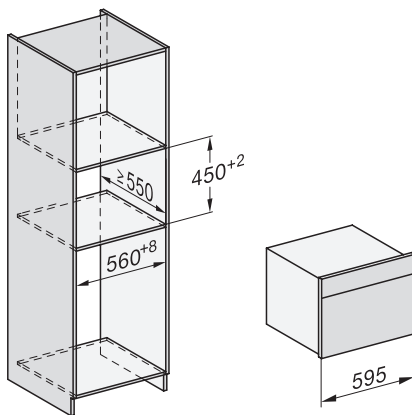

ESW7x10, DGC7x4xHCPro, DGC7x4xHCXPro, Skizze

Einbau DG DGM DGC XL Unterbau, Skizze

DGC7x4x Einbau Hochschrank, Skizze

DGC7x45 Anschluss und Belüftung 45cm, Skizze

- 1) Ansicht von vorne, 2) Netzanschlussleitung, L=2.000 mm, 3) Wasserzulaufschlauch (Edelstahl), L=2.000 mm, 4) Wasserablaufschlauch (Kunststoff), L=3.000 mm, Das aufsteigende Ende des Wasserablaufschlauches bis zum Anschluss an den Siphon darf nicht höher als 500 mm sein., 5) Lüftungsauschnitt min. 180 cm², 6) kein Anschluss in diesem Bereich