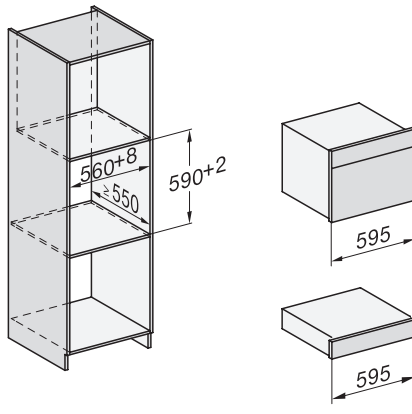

ESW7x10, DGC7x4xHCPro, DGC7x4xHCXPro, Skizze

Einbau DG DGM DGC XL Unterbau, Skizze

DGC7x4x Einbau Hochschrank, Skizze

DGC7x45 Anschluss und Belüftung 45cm, Skizze

- 1) Ansicht von vorne, 2) Netzanschlussleitung, L=2.000 mm, 3) Wasserzulaufschlauch (Edelstahl), L=2.000 mm, 4) Wasserablaufschlauch (Kunststoff), L=3.000 mm, Das aufsteigende Ende des Wasserablaufschlauches bis zum Anschluss an den Siphon darf nicht höher als 500 mm sein., 5) Lüftungsauschnitt min. 180 cm², 6) kein Anschluss in diesem Bereich