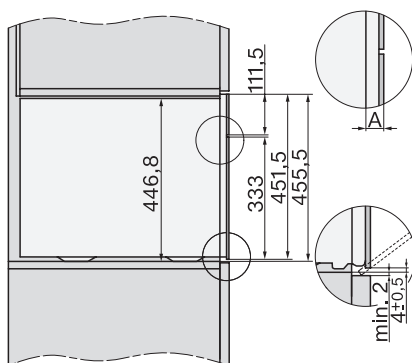

ESW7x10, DGC7x4xHCPro, DGC7x4xHCXPro, Skizze

Einbau DG DGM DGC XL Unterbau, Skizze

DGC7x4x Einbau Hochschrank, Skizze

DGC7x45 Anschluss und Belüftung 45cm, Skizze

- 1) Ansicht von vorne, 2) Netzanschlussleitung, L=2.000 mm, 3) Wasserzulaufschlauch (Edelstahl), L=2.000 mm, 4) Wasserablaufschlauch (Kunststoff), L=3.000 mm, Das aufsteigende Ende des Wasserablaufschlauches bis zum Anschluss an den Siphon darf nicht höher als 500 mm sein., 5) Lüftungsauschnitt min. 180 cm², 6) kein Anschluss in diesem Bereich

DGC7x4x Schwenkbereich der Blende, Skizze

Verschraubung DGC XL, Skizze

DGC7x6x X mit und ohne Griff Seitenansicht, Skizze

A) 22 mm Glas, 23,3 mm Edelstahl