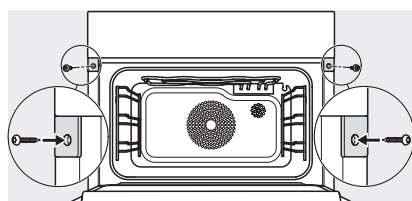

DGC 7845 HCX Pro

Griffloser Kompakt-Dampfbackofen mit Frisch- und Abwasseranschluss zum Dampfgaren, Backen, Braten mit kabellosem Speisethermometer + HydroClean.

ESW7x20, DGC7x4xHCPro, DGC7x4xHCXPro, Skizze

ESW7x10, DGC7x4xHCPro, DGC7x4xHCXPro, Skizze

Einbau DG DGM DGC XL Unterbau, Skizze

DGC7x4x Einbau Hochschrank, Skizze

DGC7x45 Anschluss und Belüftung 45cm, Skizze

- 1) Ansicht von vorne, 2) Netzanschlussleitung, L=2.000 mm, 3) Wasserzulaufschlauch (Edelstahl), L=2.000 mm, 4) Wasserablaufschlauch (Kunststoff), L=3.000 mm, Das aufsteigende Ende des Wasserablaufschlauches bis zum Anschluss an den Siphon darf nicht höher als 500 mm sein., 5) Lüftungsauschnitt min. 180 cm², 6) kein Anschluss in diesem Bereich

DGC7x4x Schwenkbereich der Blende, Skizze

Verschraubung DGC XL, Skizze

DGC7x6x X mit und ohne Griff Seitenansicht, Skizze

A) 22 mm Glas, 23,3 mm Edelstahl