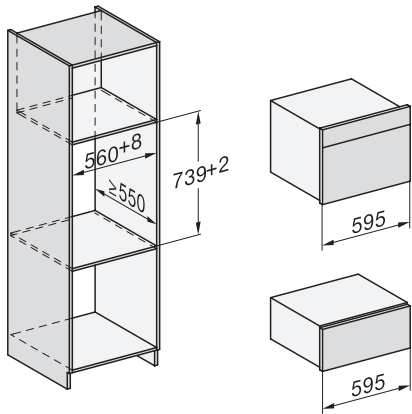

DGC 7845 HCX Pro

Griffloser Kompakt-Dampfbackofen mit Frisch- und Abwasseranschluss zum Dampfgaren, Backen, Braten mit kabellosem Speisethermometer + HydroClean.

ESW7x20, DGC7x4xHCPro, DGC7x4xHCXPro, Skizze