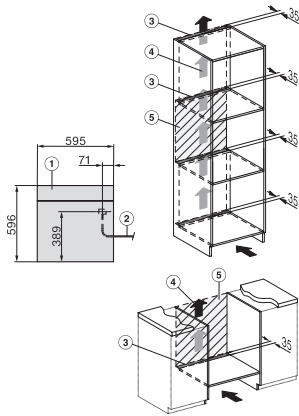

DGC 7860 HCX Pro

Griffloser Dampfbackofen

zum Dampfgaren, Backen, Braten mit kabellosem Speisethermometer + HydroClean.

ESW7x20, DGC7x6xHCPro, DGC7x6xHCXPro Skizze

Einbau_DGC_XXL_ESW7x10_EVS7010, Skizze

Einbau DGC XXL, Skizze

DGC7x60 Anschlüsse und Belüftung 60cm, Skizze

1) Ansicht von vorne, 2) Netzanschlussleitung, L=2.000 mm, 3) Lüftungsausschnitt min. 180 cm², 4) Be- und Entlüftung, 5) kein Anschluss in diesem Bereich

Einbau DGC XXL Unterbau, Skizze

Arbeitsplattenüberstand ≤ 29 mm

Verschraubung DGC XXL, Skizze

DGC7x4x Schwenkbereich der Blende, Skizze

Seitenansicht DGC XXL, Skizze

*22 mm – Glas, *23,3 mm – Edelstahl