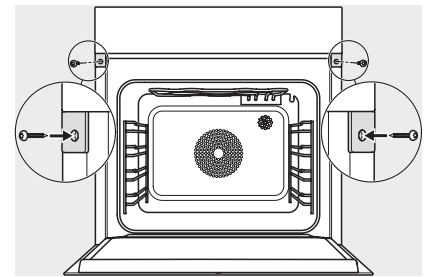

Verschraubung DGC XXL, Skizze