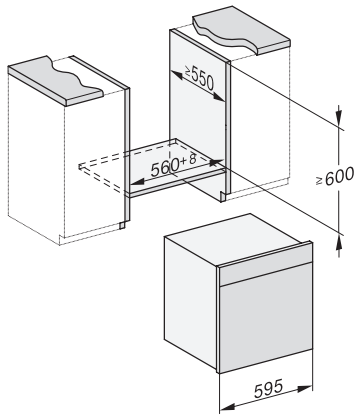

DGC 7860 HCX Pro

Griffloser Dampfbackofen

zum Dampfgaren, Backen, Braten mit kabellosem Speisethermometer + HydroClean.

ESW7x20, DGC7x6xHCPro, DGC7x6xHCXPro Skizze

Einbau_DGC_XXL_ESW7x10_EVS7010, Skizze

Einbau DGC XXL, Skizze

DGC7x60 Anschlüsse und Belüftung 60cm, Skizze

1) Ansicht von vorne, 2) Netzanschlussleitung, L=2.000 mm, 3) Lüftungsausschnitt min. 180 cm², 4) Be- und Entlüftung, 5) kein Anschluss in diesem Bereich

Einbau DGC XXL Unterbau, Skizze