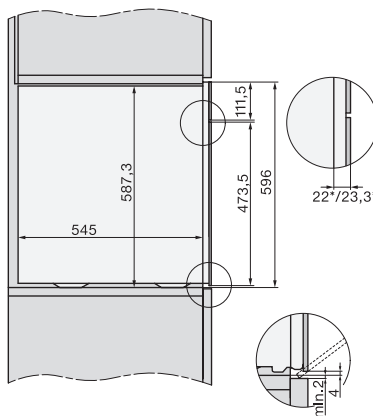

DGC7x60 Anschlüsse und Belüftung 60cm, Skizze

1) Ansicht von vorne, 2) Netzanschlussleitung, L=2.000 mm, 3) Lüftungsausschnitt min. 180 cm², 4) Be- und Entlüftung, 5) kein Anschluss in diesem Bereich

Einbau DGC XXL Unterbau, Skizze

Arbeitsplattenüberstand ≤ 29 mm

Verschraubung DGC XXL, Skizze

DGC7x4x Schwenkbereich der Blende, Skizze

Seitenansicht DGC XXL, Skizze

*22 mm – Glas, *23,3 mm – Edelstahl