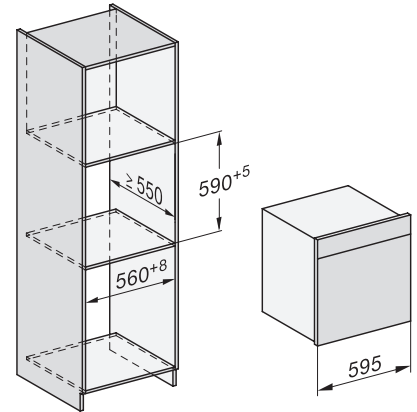

DGC 7860 HCX Pro

Griffloser Dampfbackofen

zum Dampfgaren, Backen, Braten mit kabellosem Speisethermometer + HydroClean.

ESW7x20, DGC7x6xHCPro, DGC7x6xHCXPro Skizze

Einbau_DGC_XXL_ESW7x10_EVS7010, Skizze

Einbau DGC XXL, Skizze

DGC7x60 Anschlüsse und Belüftung 60cm, Skizze

1) Ansicht von vorne, 2) Netzanschlussleitung, L=2.000 mm, 3) Lüftungsausschnitt min. 180 cm², 4) Be- und Entlüftung, 5) kein Anschluss in diesem Bereich

Einbau DGC XXL Unterbau, Skizze