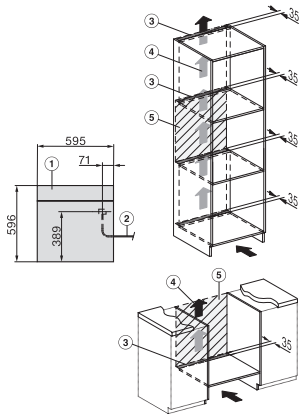

DGC 7860 HCX Pro

Griffloser Dampfbackofen

zum Dampfgaren, Backen, Braten mit kabellosem Speisethermometer + HydroClean.

ESW7x20, DGC7x6xHCPro, DGC7x6xHCXPro Skizze

Einbau_DGC_XXL_ESW7x10_EVS7010, Skizze

Einbau DGC XXL, Skizze

DGC7x60 Anschlüsse und Belüftung 60cm, Skizze

1) Ansicht von vorne, 2) Netzanschlussleitung, L=2.000 mm, 3) Lüftungsausschnitt min. 180 cm², 4) Be- und Entlüftung, 5) kein Anschluss in diesem Bereich

Einbau DGC XXL Unterbau, Skizze

Arbeitsplattenüberstand ≤ 29 mm

Verschraubung DGC XXL, Skizze

DGC7x4x Schwenkbereich der Blende, Skizze

Seitenansicht DGC XXL, Skizze

*22 mm – Glas, *23,3 mm – Edelstahl