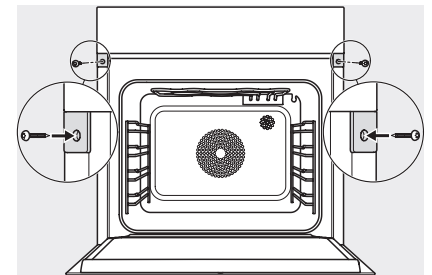

Verschraubung DGC XXL, Skizze