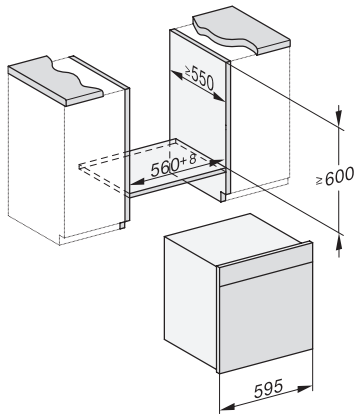

DGC 7860 HCX Pro

Griffloser Dampfbackofen

zum Dampfgaren, Backen, Braten mit kabellosem Speisethermometer + HydroClean.

ESW7x20, DGC7x6xHCPro, DGC7x6xHCXPro Skizze

Einbau_DGC_XXL_ESW7x10_EVS7010, Skizze

Einbau DGC XXL, Skizze

DGC7x60 Anschlüsse und Belüftung 60cm, Skizze

1) Ansicht von vorne, 2) Netzanschlussleitung, L=2.000 mm, 3) Lüftungsausschnitt min. 180 cm², 4) Be- und Entlüftung, 5) kein Anschluss in diesem Bereich

Einbau DGC XXL Unterbau, Skizze