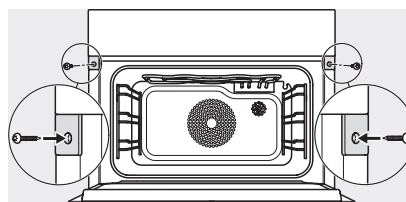

ESW7x10, DGC7x4xHCPro, DGC7x4xHCXPro, Skizze

Einbau DG DGM DGC XL Unterbau, Skizze

DGC7x4x Einbau Hochschrank, Skizze

DGC7x4x Schwenkbereich der Blende, Skizze

Verschraubung DGC XL, Skizze

DGC7x6x X mit und ohne Griff Seitenansicht, Skizze  
A) 22 mm Glas, 23,3 mm Edelstahl