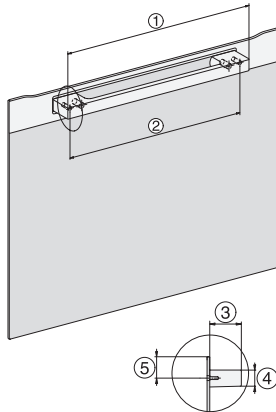

## DGC 7845 HC Pro

Kompakt-Dampfbackofen mit Frisch- und Abwasseranschluss

zum Dampfgaren, Backen, Braten mit kabellosem Speisethermometer + HydroClean.

DGC 6805, Wasseranschluss (Skizze)

1. Absperrhahn (Kaltwasseranschluss) mit 3/4" Anschlussgewinde, 2. Wasserzulaufschlauch, L=2000 mm, 3. Wasserablaufschlauch, L=3000 mm, 4. Das aufsteigende Ende des Wasserablaufschlauches bis zum Eintritt in den Geruchsverschluss darf nicht höher als 500 mm sein., 5. Achtung! Der Wasserzulauf- und Wasserablaufschlauch des Gerätes darf beim Einbau eines Backofens nicht hinter der Hutsche (5) eingeklemmt werden.

DG2840, DG7x40, DGC7x4x, DG7x6x, DGC7x6x, DGD7635, DGM7x4x, DO7860, H28x0B/BP, H7x4x/B/BM/BP, H7x6x/B/BP, Skizze

1) 400 mm, 2) 360 mm, 3) 47 mm, 4) 24 mm, 5) 32.5 mm

ESW7x20, DGC7x4xHCPro, DGC7x4xHCXPro, Skizze

ESW7x10, DGC7x4xHCPro, DGC7x4xHCXPro, Skizze

Einbau DG DGM DGC XL Unterbau, Skizze

DGC7x4x Einbau Hochschrank, Skizze

DGC7x4x Schwenkbereich der Blende, Skizze

Verschraubung DGC XL, Skizze

DGC7x6x X mit und ohne Griff Seitenansicht, Skizze  
A) 22 mm Glas, 23,3 mm Edelstahl