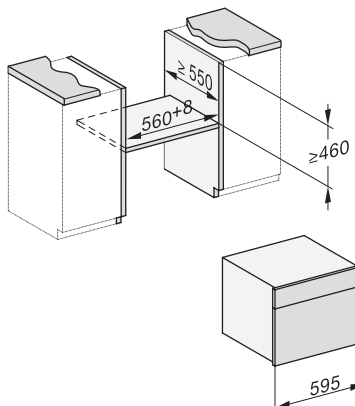

## DGC 7845 HC Pro

Kompakt-Dampfbackofen mit Frisch- und Abwasseranschluss

zum Dampfgaren, Backen, Braten mit kabellosem Speisethermometer + HydroClean.

DGC 6805, Wasseranschluss (Skizze)

1. Absperrhahn (Kaltwasseranschluss) mit 3/4" Anschlussgewinde, 2. Wasserzulaufschlauch, L=2000 mm, 3. Wasserablaufschlauch, L=3000 mm, 4. Das aufsteigende Ende des Wasserablaufschlauches bis zum Eintritt in den Geruchsverschluss darf nicht höher als 500 mm sein., 5. Achtung! Der Wasserzulauf- und Wasserablaufschlauch des Gerätes darf beim Einbau eines Backofens nicht hinter der Hutsche (5) eingeklemmt werden.

DG2840, DG7x40, DGC7x4x, DG7x6x, DGC7x6x, DGD7635, DGM7x4x, DO7860, H28x0B/BP, H7x4x/B/BM/BP, H7x6x/B/BP, Skizze

1) 400 mm, 2) 360 mm, 3) 47 mm, 4) 24 mm, 5) 32.5 mm

ESW7x20, DGC7x4xHCPro, DGC7x4xHCXPro, Skizze

ESW7x10, DGC7x4xHCPro, DGC7x4xHCXPro, Skizze

Einbau DG DGM DGC XL Unterbau, Skizze

DGC7x4x Einbau Hochschrank, Skizze

DGC7x4x Schwenkbereich der Blende, Skizze

Verschraubung DGC XL, Skizze

DGC7x6x X mit und ohne Griff Seitenansicht, Skizze  
A) 22 mm Glas, 23,3 mm Edelstahl