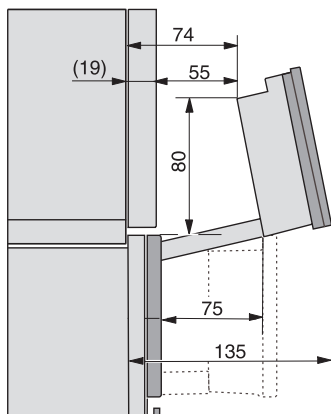

DG2840, DG7x40, DGC7x4x, DG7x6x, DGC7x6x, DGD7635, DGM7x4x, DO7860, H28x0B/BP, H7x4x/B/BM/BP, H7x6x/B/BP, Skizze

1) 400 mm, 2) 360 mm, 3) 47 mm, 4) 24 mm, 5) 32.5 mm

ESW7x20, DGC7x4xHCPro, DGC7x4xHCXPro, Skizze

ESW7x10, DGC7x4xHCPro, DGC7x4xHCXPro, Skizze

Einbau DG DGM DGC XL Unterbau, Skizze

DGC7x4x Einbau Hochschrank, Skizze

DGC7x4x Schwenkbereich der Blende, Skizze

Verschraubung DGC XL, Skizze

DGC7x6x X mit und ohne Griff Seitenansicht, Skizze  
A) 22 mm Glas, 23,3 mm Edelstahl