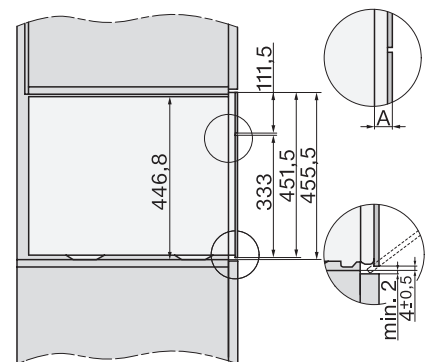

DG2840, DG7x40, DGC7x4x, DG7x6x, DGC7x6x, DGD7635, DGM7x4x, DO7860, H28x0B/BP, H7x4x/B/BM/BP, H7x6x/B/BP, Skizze

1) 400 mm, 2) 360 mm, 3) 47 mm, 4) 24 mm, 5) 32.5 mm

ESW7x20, DGC7x4xHCPro, DGC7x4xHCXPro, Skizze

ESW7x10, DGC7x4xHCPro, DGC7x4xHCXPro, Skizze

Einbau DG DGM DGC XL Unterbau, Skizze

DGC7x4x Einbau Hochschrank, Skizze

DGC7x4x Schwenkbereich der Blende, Skizze

Verschraubung DGC XL, Skizze

DGC7x6x X mit und ohne Griff Seitenansicht, Skizze  
A) 22 mm Glas, 23,3 mm Edelstahl