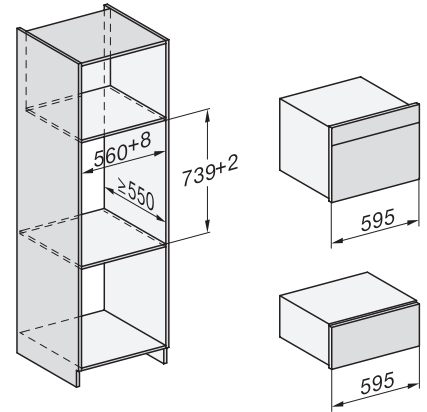

## DGC 7845 HC Pro

Kompakt-Dampfbackofen mit Frisch- und Abwasseranschluss

zum Dampfgaren, Backen, Braten mit kabellosem Speisethermometer + HydroClean.

DGC 6805, Wasseranschluss (Skizze)

1. Absperrhahn (Kaltwasseranschluss) mit 3/4" Anschlussgewinde, 2. Wasserzulaufschlauch, L=2000 mm, 3. Wasserablaufschlauch, L=3000 mm, 4. Das aufsteigende Ende des Wasserablaufschlauches bis zum Eintritt in den Geruchsverschluss darf nicht höher als 500 mm sein., 5. Achtung! Der Wasserzulauf- und Wasserablaufschlauch des Gerätes darf beim Einbau eines Backofens nicht hinter der Hutsche (5) eingeklemmt werden.

DG2840, DG7x40, DGC7x4x, DG7x6x, DGC7x6x, DGD7635, DGM7x4x, DO7860, H28x0B/BP, H7x4x/B/BM/BP, H7x6x/B/BP, Skizze

1) 400 mm, 2) 360 mm, 3) 47 mm, 4) 24 mm, 5) 32.5 mm

ESW7x20, DGC7x4xHCPro, DGC7x4xHCXPro, Skizze