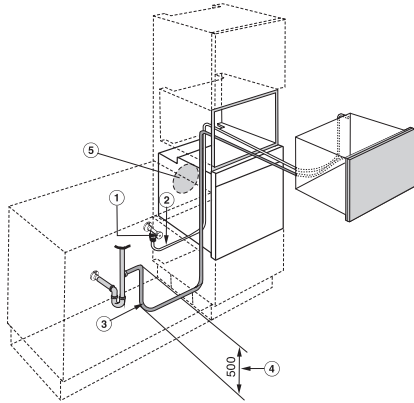

## DGC 7845 HC Pro

Kompakt-Dampfbackofen mit Frisch- und Abwasseranschluss

zum Dampfgaren, Backen, Braten mit kabellosem Speisethermometer + HydroClean.

DGC 6805, Wasseranschluss (Skizze)

1. Absperrhahn (Kaltwasseranschluss) mit 3/4" Anschlussgewinde, 2. Wasserzulaufschlauch, L=2000 mm, 3. Wasserablaufschlauch, L=3000 mm, 4. Das aufsteigende Ende des Wasserablaufschlauches bis zum Eintritt in den Geruchsverschluss darf nicht höher als 500 mm sein., 5. Achtung! Der Wasserzulauf- und Wasserablaufschlauch des Gerätes darf beim Einbau eines Backofens nicht hinter der Hutsche (5) eingeklemmt werden.