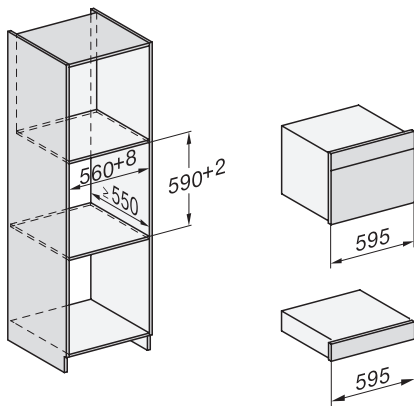

## DGC 7845 HC Pro

Kompakt-Dampfbackofen mit Frisch- und Abwasseranschluss

zum Dampfgaren, Backen, Braten mit kabellosem Speisethermometer + HydroClean.

DGC 6805, Wasseranschluss (Skizze)

1. Absperrhahn (Kaltwasseranschluss) mit 3/4" Anschlussgewinde, 2. Wasserzulaufschlauch, L=2000 mm, 3. Wasserablaufschlauch, L=3000 mm, 4. Das aufsteigende Ende des Wasserablaufschlauches bis zum Eintritt in den Geruchsverschluss darf nicht höher als 500 mm sein., 5. Achtung! Der Wasserzulauf- und Wasserablaufschlauch des Gerätes darf beim Einbau eines Backofens nicht hinter der Hutsche (5) eingeklemmt werden.

DG2840, DG7x40, DGC7x4x, DG7x6x, DGC7x6x, DGD7635, DGM7x4x, DO7860, H28x0B/BP, H7x4x/B/BM/BP, H7x6x/B/BP, Skizze

1) 400 mm, 2) 360 mm, 3) 47 mm, 4) 24 mm, 5) 32.5 mm

ESW7x20, DGC7x4xHCPro, DGC7x4xHCXPro, Skizze