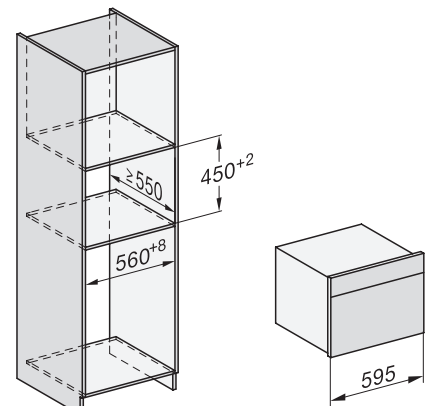

DG2840, DG7x40, DGC7x4x, DG7x6x, DGC7x6x, DGD7635, DGM7x4x, DO7860, H28x0B/BP, H7x4x/B/BM/BP, H7x6x/B/BP, Skizze

1) 400 mm, 2) 360 mm, 3) 47 mm, 4) 24 mm, 5) 32.5 mm

ESW7x20, DGC7x4xHCPro, DGC7x4xHCXPro, Skizze

ESW7x10, DGC7x4xHCPro, DGC7x4xHCXPro, Skizze

Einbau DG DGM DGC XL Unterbau, Skizze

DGC7x4x Einbau Hochschrank, Skizze

DGC7x4x Schwenkbereich der Blende, Skizze

Verschraubung DGC XL, Skizze

DGC7x6x X mit und ohne Griff Seitenansicht, Skizze  
A) 22 mm Glas, 23,3 mm Edelstahl