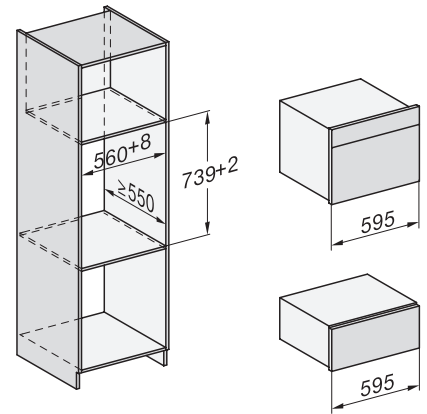

## DGC 7845 HC Pro

Kompakt-Dampfbackofen mit Frisch- und Abwasseranschluss

zum Dampfgaren, Backen, Braten mit kabellosem Speisethermometer + HydroClean.

DGC 6805, Wasseranschluss (Skizze)

1. Absperrhahn (Kaltwasseranschluss) mit 3/4" Anschlussgewinde, 2. Wasserzulaufschlauch, L=2000 mm, 3. Wasserablaufschlauch, L=3000 mm, 4. Das aufsteigende Ende des Wasserablaufschlauches bis zum Eintritt in den Geruchsverschluss darf nicht höher als 500 mm sein., 5. Achtung! Der Wasserzulauf- und Wasserablaufschlauch des Gerätes darf beim Einbau eines Backofens nicht hinter der Hutze (5) eingeklemmt werden.

DG7x40, DGC7x4x, DGC7x6x, DG7635, DGM7x4x, DO7860, H2860B/BP, H7240BM, H7x40BM, H7x4xB/BP, H7x6xB/BP, Skizze

1) 400 mm, 2) 360 mm, 3) 47 mm, 4) 27 mm, 5) 32.5 mm

ESW7x20, DGC7x4xHCPro, DGC7x4xHCXPro, Skizze