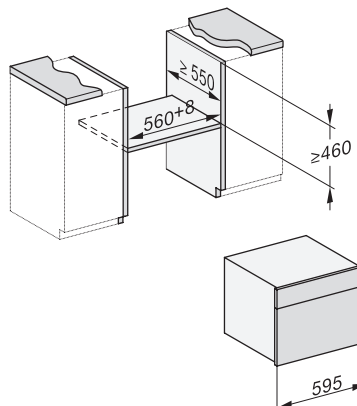

## DGC 7845 HC Pro

Kompakt-Dampfbackofen mit Frisch- und Abwasseranschluss

zum Dampfgaren, Backen, Braten mit kabellosem Speisethermometer + HydroClean.

DGC 6805, Wasseranschluss (Skizze)

1. Absperrhahn (Kaltwasseranschluss) mit 3/4" Anschlussgewinde, 2. Wasserzulaufschlauch, L=2000 mm, 3. Wasserablaufschlauch, L=3000 mm, 4. Das aufsteigende Ende des Wasserablaufschlauches bis zum Eintritt in den Geruchsverschluss darf nicht höher als 500 mm sein., 5. Achtung! Der Wasserzulauf- und Wasserablaufschlauch des Gerätes darf beim Einbau eines Backofens nicht hinter der Hutze (5) eingeklemmt werden.

DG7x40, DGC7x4x, DGC7x6x, DG7635, DGM7x4x, DO7860, H2860B/BP, H7240BM, H7x40BM, H7x4xB/BP, H7x6xB/BP, Skizze

1) 400 mm, 2) 360 mm, 3) 47 mm, 4) 27 mm, 5) 32.5 mm

ESW7x20, DGC7x4xHCPro, DGC7x4xHCXPro, Skizze

ESW7x10, DGC7x4xHCPro, DGC7x4xHCXPro, Skizze

Einbau DG DGM DGC XL Unterbau, Skizze

DGC7x4x Einbau Hochschrank, Skizze

DGC7x4x Schwenkbereich der Blende, Skizze

Verschraubung DGC XL, Skizze

DGC7x6x X mit und ohne Griff Seitenansicht, Skizze