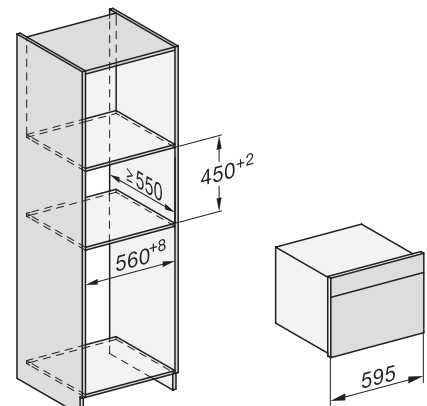

DG7x40, DGC7x4x, DGC7x6x, DG7635, DGM7x4x, DO7860, H2860B/BP, H7240BM, H7x40BM, H7x4xB/BP, H7x6xB/BP, Skizze

1) 400 mm, 2) 360 mm, 3) 47 mm, 4) 27 mm, 5) 32.5 mm

ESW7x20, DGC7x4xHCPro, DGC7x4xHCXPro, Skizze

ESW7x10, DGC7x4xHCPro, DGC7x4xHCXPro, Skizze

Einbau DG DGM DGC XL Unterbau, Skizze

DGC7x4x Einbau Hochschrank, Skizze

DGC7x4x Schwenkbereich der Blende, Skizze

Verschraubung DGC XL, Skizze

DGC7x6x X mit und ohne Griff Seitenansicht, Skizze