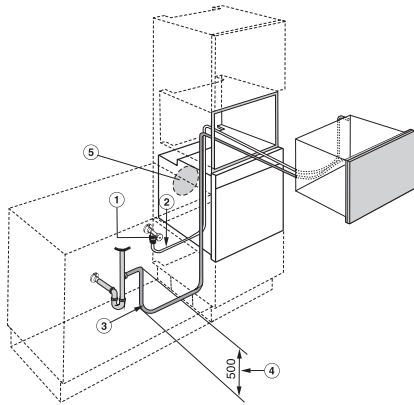

## DGC 7845 HC Pro

Kompakt-Dampfbackofen mit Frisch- und Abwasseranschluss

zum Dampfgaren, Backen, Braten mit kabellosem Speisethermometer + HydroClean.

DGC 6805, Wasseranschluss (Skizze)

1. Absperrhahn (Kaltwasseranschluss) mit 3/4" Anschlussgewinde, 2. Wasserzulaufschlauch, L=2000 mm, 3. Wasserablaufschlauch, L=3000 mm, 4. Das aufsteigende Ende des Wasserablaufschlauches bis zum Eintritt in den Geruchsverschluss darf nicht höher als 500 mm sein., 5. Achtung! Der Wasserzulauf- und Wasserablaufschlauch des Gerätes darf beim Einbau eines Backofens nicht hinter der Hutze (5) eingeklemmt werden.