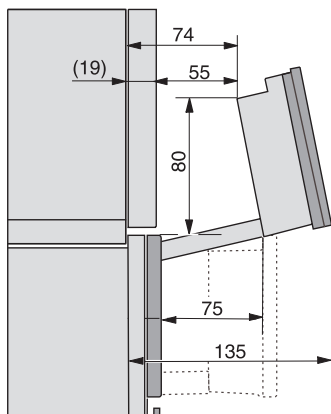

DG7x40, DGC7x4x, DGC7x6x, DG7635, DGM7x4x, DO7860, H2860B/BP, H7240BM, H7x40BM, H7x4xB/BP, H7x6xB/BP, Skizze

1) 400 mm, 2) 360 mm, 3) 47 mm, 4) 27 mm, 5) 32.5 mm

ESW7x20, DGC7x4xHCPro, DGC7x4xHCXPro, Skizze

ESW7x10, DGC7x4xHCPro, DGC7x4xHCXPro, Skizze

Einbau DG DGM DGC XL Unterbau, Skizze

DGC7x4x Einbau Hochschrank, Skizze

DGC7x4x Schwenkbereich der Blende, Skizze

Verschraubung DGC XL, Skizze

DGC7x6x X mit und ohne Griff Seitenansicht, Skizze

A) 22 mm Glas, 23,3 mm Edelstahl