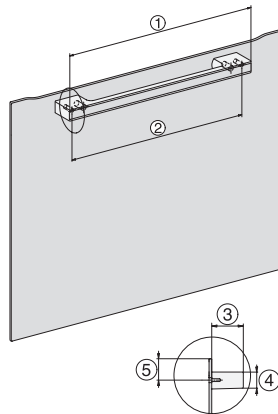

## DGC 7845 HC Pro

Kompakt-Dampfbackofen mit Frisch- und Abwasseranschluss

zum Dampfgaren, Backen, Braten mit kabellosem Speisethermometer + HydroClean.

DGC 6805, Wasseranschluss (Skizze)

1. Absperrhahn (Kaltwasseranschluss) mit 3/4" Anschlussgewinde, 2. Wasserzulaufschlauch, L=2000 mm, 3. Wasserablaufschlauch, L=3000 mm, 4. Das aufsteigende Ende des Wasserablaufschlauches bis zum Eintritt in den Geruchsverschluss darf nicht höher als 500 mm sein., 5. Achtung! Der Wasserzulauf- und Wasserablaufschlauch des Gerätes darf beim Einbau eines Backofens nicht hinter der Hutze (5) eingeklemmt werden.

DG7x40, DGC7x4x, DGC7x6x, DG7635, DGM7x4x, DO7860, H2860B/BP, H7240BM, H7x40BM, H7x4xB/BP, H7x6xB/BP, Skizze

1) 400 mm, 2) 360 mm, 3) 47 mm, 4) 27 mm, 5) 32.5 mm

ESW7x20, DGC7x4xHCPro, DGC7x4xHCXPro, Skizze