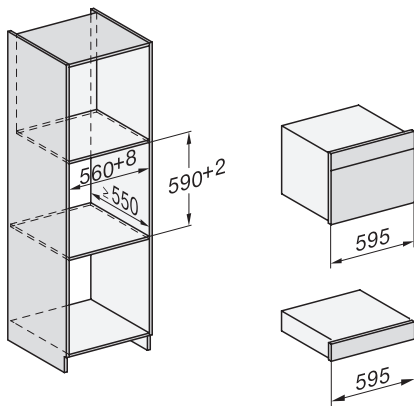

## DGC 7845 HC Pro

Kompakt-Dampfbackofen mit Frisch- und Abwasseranschluss

zum Dampfgaren, Backen, Braten mit kabellosem Speisethermometer + HydroClean.

DGC 6805, Wasseranschluss (Skizze)

1. Absperrhahn (Kaltwasseranschluss) mit 3/4" Anschlussgewinde, 2. Wasserzulaufschlauch, L=2000 mm, 3. Wasserablaufschlauch, L=3000 mm, 4. Das aufsteigende Ende des Wasserablaufschlauches bis zum Eintritt in den Geruchsverschluss darf nicht höher als 500 mm sein., 5. Achtung! Der Wasserzulauf- und Wasserablaufschlauch des Gerätes darf beim Einbau eines Backofens nicht hinter der Hutze (5) eingeklemmt werden.

DG7x40, DGC7x4x, DGC7x6x, DG7635, DGM7x4x, DO7860, H2860B/BP, H7240BM, H7x40BM, H7x4xB/BP, H7x6xB/BP, Skizze

1) 400 mm, 2) 360 mm, 3) 47 mm, 4) 27 mm, 5) 32.5 mm

ESW7x20, DGC7x4xHCPro, DGC7x4xHCXPro, Skizze