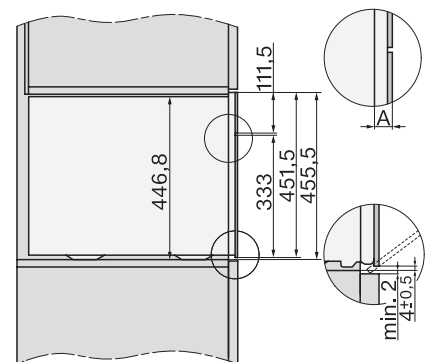

DG7x40, DGC7x4x, DGC7x6x, DG7635, DGM7x4x, DO7860, H2860B/BP, H7240BM, H7x40BM, H7x4xB/BP, H7x6xB/BP, Skizze

1) 400 mm, 2) 360 mm, 3) 47 mm, 4) 27 mm, 5) 32.5 mm

ESW7x20, DGC7x4xHCPro, DGC7x4xHCXPro, Skizze

ESW7x10, DGC7x4xHCPro, DGC7x4xHCXPro, Skizze

Einbau DG DGM DGC XL Unterbau, Skizze

DGC7x4x Einbau Hochschrank, Skizze

DGC7x4x Schwenkbereich der Blende, Skizze

Verschraubung DGC XL, Skizze

DGC7x6x X mit und ohne Griff Seitenansicht, Skizze

A) 22 mm Glas, 23,3 mm Edelstahl