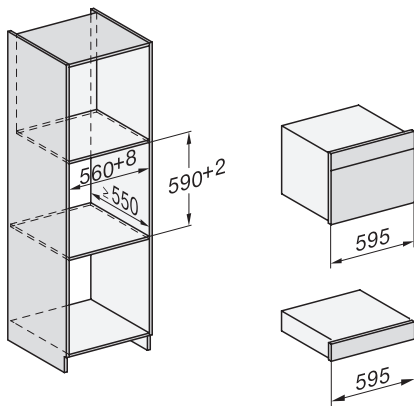

DGC 7845 HC Pro

Kompakt-Dampfbackofen mit Frisch- und Abwasseranschluss

zum Dampfgaren, Backen, Braten mit kabellosem Speisethermometer + HydroClean.

DGC 6805, Wasseranschluss (Skizze)

1. Absperrhahn (Kaltwasseranschluss) mit 3/4" Anschlussgewinde, 2. Wasserzulaufschlauch, L=2000 mm, 3. Wasserablaufschlauch, L=3000 mm, 4. Das aufsteigende Ende des Wasserablaufschlauches bis zum Eintritt in den Geruchsverschluss darf nicht höher als 500 mm sein., 5. Achtung! Der Wasserzulauf- und Wasserablaufschlauch des Gerätes darf beim Einbau eines Backofens nicht hinter der Hutze (5) eingeklemmt werden.

DG7x40, DGC7x4x, DGC7x6x, DG7635, DGM7x4x, DO7860, H2860B/BP, H7240BM, H7x40BM, H7x4xB/BP, H7x6xB/BP, Skizze

1) 400 mm, 2) 360 mm, 3) 47 mm, 4) 27 mm, 5) 32.5 mm

ESW7x20, DGC7x4xHCPro, DGC7x4xHCXPro, Skizze