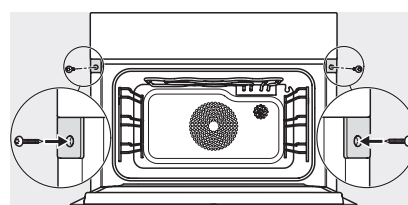

ESW7x10, DGC7x4xHCPro, DGC7x4xHCXPro, Skizze

Einbau DG DGM DGC XL Unterbau, Skizze

DGC7x4x Einbau Hochschrank, Skizze

DGC7x4x Schwenkbereich der Blende, Skizze

Verschraubung DGC XL, Skizze

DGC7x6x X mit und ohne Griff Seitenansicht, Skizze
A) 22 mm Glas, 23,3 mm Edelstahl