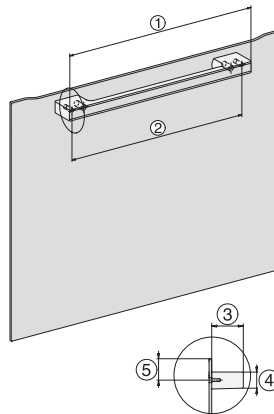

DGC 7845 HC Pro

Kompakt-Dampfbackofen mit Frisch- und Abwasseranschluss

zum Dampfgaren, Backen, Braten mit kabellosem Speisethermometer + HydroClean.

DGC 6805, Wasseranschluss (Skizze)

1. Absperrhahn (Kaltwasseranschluss) mit 3/4" Anschlussgewinde, 2. Wasserzulaufschlauch, L=2000 mm, 3. Wasserablaufschlauch, L=3000 mm, 4. Das aufsteigende Ende des Wasserablaufschlauches bis zum Eintritt in den Geruchsverschluss darf nicht höher als 500 mm sein., 5. Achtung! Der Wasserzulauf- und Wasserablaufschlauch des Gerätes darf beim Einbau eines Backofens nicht hinter der Hutze (5) eingeklemmt werden.

DG7x40, DGC7x4x, DGC7x6x, DG7635, DGM7x4x, DO7860, H2860B/BP, H7240BM, H7x40BM, H7x4xB/BP, H7x6xB/BP, Skizze

1) 400 mm, 2) 360 mm, 3) 47 mm, 4) 27 mm, 5) 32.5 mm

ESW7x20, DGC7x4xHCPro, DGC7x4xHCXPro, Skizze

ESW7x10, DGC7x4xHCPro, DGC7x4xHCXPro, Skizze

Einbau DG DGM DGC XL Unterbau, Skizze

DGC7x4x Einbau Hochschrank, Skizze

DGC7x4x Schwenkbereich der Blende, Skizze

Verschraubung DGC XL, Skizze

DGC7x6x X mit und ohne Griff Seitenansicht, Skizze
A) 22 mm Glas, 23,3 mm Edelstahl