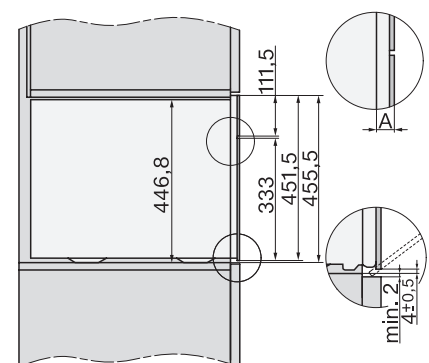

DG7x40, DGC7x4x, DGC7x6x, DG7635, DGM7x4x, DO7860, H2860B/BP, H7240BM, H7x40BM, H7x4xB/BP, H7x6xB/BP, Skizze

1) 400 mm, 2) 360 mm, 3) 47 mm, 4) 27 mm, 5) 32.5 mm

ESW7x20, DGC7x4xHCPro, DGC7x4xHCXPro, Skizze

ESW7x10, DGC7x4xHCPro, DGC7x4xHCXPro, Skizze

Einbau DG DGM DGC XL Unterbau, Skizze

DGC7x4x Einbau Hochschrank, Skizze

DGC7x4x Schwenkbereich der Blende, Skizze

Verschraubung DGC XL, Skizze

DGC7x6x X mit und ohne Griff Seitenansicht, Skizze
A) 22 mm Glas, 23,3 mm Edelstahl