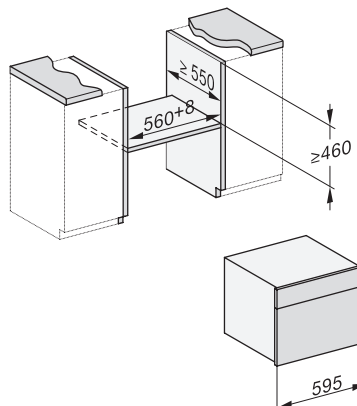

DGC 7845 HC Pro

Kompakt-Dampfbackofen mit Frisch- und Abwasseranschluss

zum Dampfgaren, Backen, Braten mit kabellosem Speisethermometer + HydroClean.

DGC 6805, Wasseranschluss (Skizze)

1. Absperrhahn (Kaltwasseranschluss) mit 3/4" Anschlussgewinde, 2. Wasserzulaufschlauch, L=2000 mm, 3. Wasserablaufschlauch, L=3000 mm, 4. Das aufsteigende Ende des Wasserablaufschlauches bis zum Eintritt in den Geruchsverschluss darf nicht höher als 500 mm sein., 5. Achtung! Der Wasserzulauf- und Wasserablaufschlauch des Gerätes darf beim Einbau eines Backofens nicht hinter der Hutze (5) eingeklemmt werden.

DG7x40, DGC7x4x, DGC7x6x, DG7635, DGM7x4x, DO7860, H2860B/BP, H7240BM, H7x40BM, H7x4xB/BP, H7x6xB/BP, Skizze

1) 400 mm, 2) 360 mm, 3) 47 mm, 4) 27 mm, 5) 32.5 mm

ESW7x20, DGC7x4xHCPro, DGC7x4xHCXPro, Skizze

ESW7x10, DGC7x4xHCPro, DGC7x4xHCXPro, Skizze

Einbau DG DGM DGC XL Unterbau, Skizze

DGC7x4x Einbau Hochschrank, Skizze

DGC7x4x Schwenkbereich der Blende, Skizze

Verschraubung DGC XL, Skizze

DGC7x6x X mit und ohne Griff Seitenansicht, Skizze
A) 22 mm Glas, 23,3 mm Edelstahl