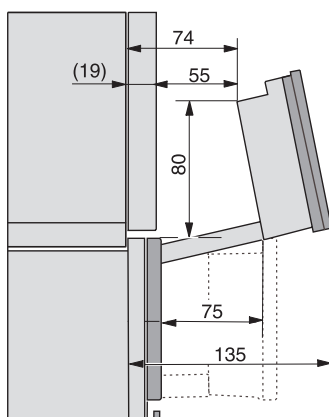

DG7x40, DGC7x4x, DGC7x6x, DG7635, DGM7x4x, DO7860, H2860B/BP, H7240BM, H7x40BM, H7x4xB/BP, H7x6xB/BP, Skizze

1) 400 mm, 2) 360 mm, 3) 47 mm, 4) 27 mm, 5) 32.5 mm

ESW7x20, DGC7x4xHCPro, DGC7x4xHCXPro, Skizze

ESW7x10, DGC7x4xHCPro, DGC7x4xHCXPro, Skizze

Einbau DG DGM DGC XL Unterbau, Skizze

DGC7x4x Einbau Hochschrank, Skizze

DGC7x4x Schwenkbereich der Blende, Skizze

Verschraubung DGC XL, Skizze

DGC7x6x X mit und ohne Griff Seitenansicht, Skizze
A) 22 mm Glas, 23,3 mm Edelstahl