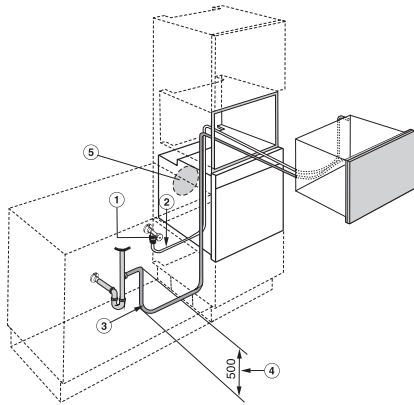

DGC 7845 HC Pro

Kompakt-Dampfbackofen mit Frisch- und Abwasseranschluss

zum Dampfgaren, Backen, Braten mit kabellosem Speisethermometer + HydroClean.

DGC 6805, Wasseranschluss (Skizze)

1. Absperrhahn (Kaltwasseranschluss) mit 3/4" Anschlussgewinde, 2. Wasserzulaufschlauch, L=2000 mm, 3. Wasserablaufschlauch, L=3000 mm, 4. Das aufsteigende Ende des Wasserablaufschlauches bis zum Eintritt in den Geruchsverschluss darf nicht höher als 500 mm sein., 5. Achtung! Der Wasserzulauf- und Wasserablaufschlauch des Gerätes darf beim Einbau eines Backofens nicht hinter der Hutze (5) eingeklemmt werden.