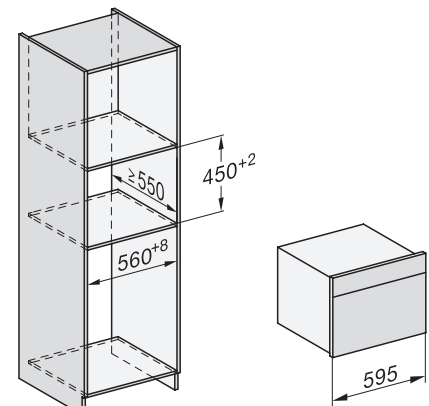

DG7x40, DGC7x4x, DGC7x6x, DG7635, DGM7x4x, DO7860, H2860B/BP, H7240BM, H7x40BM, H7x4xB/BP, H7x6xB/BP, Skizze

1) 400 mm, 2) 360 mm, 3) 47 mm, 4) 27 mm, 5) 32.5 mm

ESW7x20, DGC7x4xHCPro, DGC7x4xHCXPro, Skizze

ESW7x10, DGC7x4xHCPro, DGC7x4xHCXPro, Skizze

Einbau DG DGM DGC XL Unterbau, Skizze

DGC7x4x Einbau Hochschrank, Skizze

DGC7x4x Schwenkbereich der Blende, Skizze

Verschraubung DGC XL, Skizze

DGC7x6x X mit und ohne Griff Seitenansicht, Skizze
A) 22 mm Glas, 23,3 mm Edelstahl