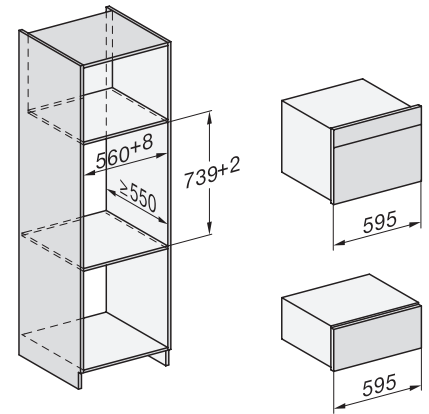

DGC 7845 HC Pro

Kompakt-Dampfbackofen mit Frisch- und Abwasseranschluss

zum Dampfgaren, Backen, Braten mit kabellosem Speisethermometer + HydroClean.

DGC 6805, Wasseranschluss (Skizze)

1. Absperrhahn (Kaltwasseranschluss) mit 3/4" Anschlussgewinde, 2. Wasserzulaufschlauch, L=2000 mm, 3. Wasserablaufschlauch, L=3000 mm, 4. Das aufsteigende Ende des Wasserablaufschlauches bis zum Eintritt in den Geruchsverschluss darf nicht höher als 500 mm sein., 5. Achtung! Der Wasserzulauf- und Wasserablaufschlauch des Gerätes darf beim Einbau eines Backofens nicht hinter der Hutze (5) eingeklemmt werden.

DG7x40, DGC7x4x, DGC7x6x, DG7635, DGM7x4x, DO7860, H2860B/BP, H7240BM, H7x40BM, H7x4xB/BP, H7x6xB/BP, Skizze

1) 400 mm, 2) 360 mm, 3) 47 mm, 4) 27 mm, 5) 32.5 mm

ESW7x20, DGC7x4xHCPro, DGC7x4xHCXPro, Skizze