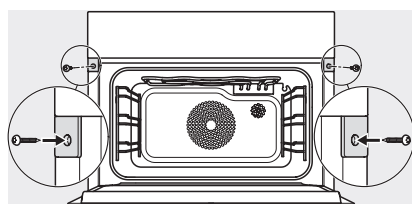

## DGC 7840 HCX Pro

Griffloser Kompakt-Dampfbackofen

zum Dampfgaren, Backen, Braten mit kabellosem Speisethermometer + HydroClean.

ESW7x20, DGC7x4xHCPro, DGC7x4xHCXPro, Skizze

ESW7x10, DGC7x4xHCPro, DGC7x4xHCXPro, Skizze

Einbau DG DGM DGC XL Unterbau, Skizze

DGC7x4x Einbau Hochschrank, Skizze

DGC7x40 Anschlüsse und Belüftung 45cm, Skizze

1) Ansicht von vorne, 2) Netzanschlussleitung, L=2.000 mm, 3) Lüftungsausschnitt min. 180 cm<sup>2</sup>, 4) kein Anschluss in diesem Bereich

DGC7x4x Schwenkbereich der Blende, Skizze

Verschraubung DGC XL, Skizze

DGC7x6x X mit und ohne Griff Seitenansicht, Skizze

A) 22 mm Glas, 23,3 mm Edelstahl