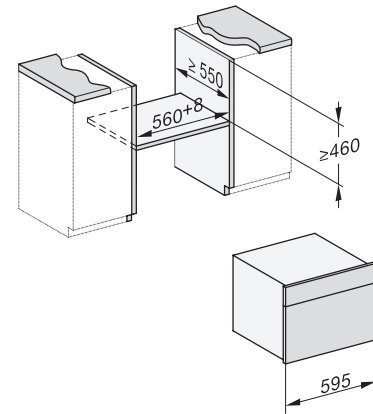

## DGC 7840 HCX Pro

Griffloser Kompakt-Dampfbackofen

zum Dampfgaren, Backen, Braten mit kabellosem Speisethermometer + HydroClean.

ESW7x20, DGC7x4xHCPro, DGC7x4xHCXPro, Skizze

ESW7x10, DGC7x4xHCPro, DGC7x4xHCXPro, Skizze

Einbau DG DGM DGC XL Unterbau, Skizze

DGC7x4x Einbau Hochschrank, Skizze

DGC7x40 Anschlüsse und Belüftung 45cm, Skizze

1) Ansicht von vorne, 2) Netzanschlussleitung, L=2.000 mm, 3) Lüftungsausschnitt min. 180 cm<sup>2</sup>, 4) kein Anschluss in diesem Bereich

DGC7x4x Schwenkbereich der Blende, Skizze

Verschraubung DGC XL, Skizze

DGC7x6x X mit und ohne Griff Seitenansicht, Skizze

A) 22 mm Glas, 23,3 mm Edelstahl