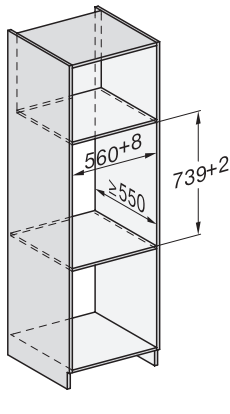

DGC 7840 HCX Pro

Griffloser Kompakt-Dampfbackofen

zum Dampfgaren, Backen, Braten mit kabellosem Speisethermometer + HydroClean.

ESW7x20, DGC7x4xHCPro, DGC7x4xHCXPro, Skizze