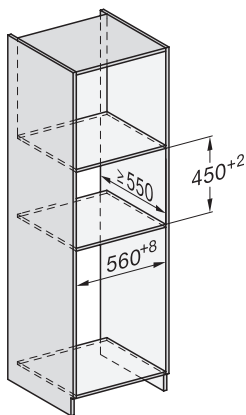

Einbau DG DGM DGC XL Unterbau, Skizze

DGC7x4x Einbau Hochschrank, Skizze

DGC7x40 Anschlüsse und Belüftung 45cm, Skizze

1) Ansicht von vorne, 2) Netzanschlussleitung, L=2.000 mm, 3) Lüftungsausschnitt min. 180 cm<sup>2</sup>, 4) kein Anschluss in diesem Bereich