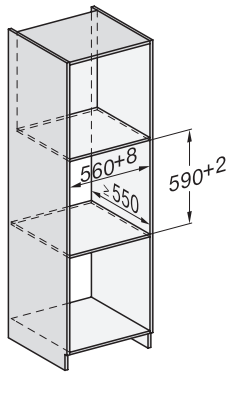

ESW7x10, DGC7x4xHCPro, DGC7x4xHCXPro, Skizze