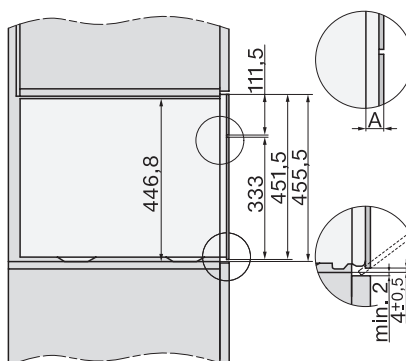

Einbau DG DGM DGC XL Unterbau, Skizze

DGC7x4x Einbau Hochschrank, Skizze

DGC7x40 Anschlüsse und Belüftung 45cm, Skizze

1) Ansicht von vorne, 2) Netzanschlussleitung, L=2.000 mm, 3) Lüftungsausschnitt min. 180 cm<sup>2</sup>, 4) kein Anschluss in diesem Bereich

DGC7x4x Schwenkbereich der Blende, Skizze

Verschraubung DGC XL, Skizze

DGC7x6x X mit und ohne Griff Seitenansicht, Skizze

A) 22 mm Glas, 23,3 mm Edelstahl