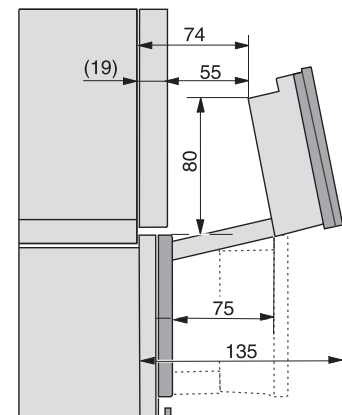

Einbau DG DGM DGC XL Unterbau, Skizze

DGC7x4x Einbau Hochschrank, Skizze

DGC7x40 Anschlüsse und Belüftung 45cm, Skizze

1) Ansicht von vorne, 2) Netzanschlussleitung, L=2.000 mm, 3) Lüftungsausschnitt min. 180 cm<sup>2</sup>, 4) kein Anschluss in diesem Bereich

DGC7x4x Schwenkbereich der Blende, Skizze

Verschraubung DGC XL, Skizze

DGC7x6x X mit und ohne Griff Seitenansicht, Skizze

A) 22 mm Glas, 23,3 mm Edelstahl