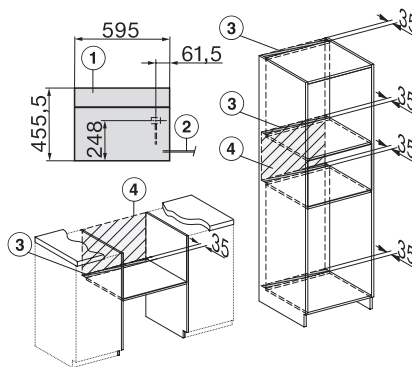

Einbau DG DGM DGC XL Unterbau, Skizze

DGC7x4x Einbau Hochschrank, Skizze

DGC7x40 Anschlüsse und Belüftung 45cm, Skizze

1) Ansicht von vorne, 2) Netzanschlussleitung, L=2.000 mm, 3) Lüftungsausschnitt min. 180 cm<sup>2</sup>, 4) kein Anschluss in diesem Bereich