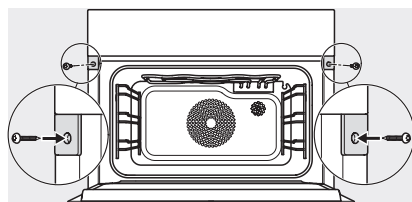

DGC 7840 HCX Pro

Griffloser Kompakt-Dampfbackofen

zum Dampfgaren, Backen, Braten mit kabellosem Speisethermometer + HydroClean.

ESW7x20, DGC7x4xHCPro, DGC7x4xHCXPro, Skizze

ESW7x10, DGC7x4xHCPro, DGC7x4xHCXPro, Skizze

Einbau DG DGM DGC XL Unterbau, Skizze

DGC7x4x Einbau Hochschrank, Skizze

DGC7x40 Anschlüsse und Belüftung 45cm, Skizze

1) Ansicht von vorne, 2) Netzanschlussleitung, L=2.000 mm, 3) Lüftungsausschnitt min. 180 cm², 4) kein Anschluss in diesem Bereich

DGC7x4x Schwenkbereich der Blende, Skizze

Verschraubung DGC XL, Skizze

DGC7x6x X mit und ohne Griff Seitenansicht, Skizze

A) 22 mm Glas, 23,3 mm Edelstahl