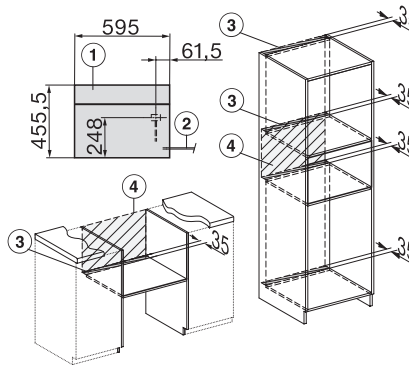

Einbau DG DGM DGC XL Unterbau, Skizze

DGC7x4x Einbau Hochschrank, Skizze

DGC7x40 Anschlüsse und Belüftung 45cm, Skizze

1) Ansicht von vorne, 2) Netzanschlussleitung, L=2.000 mm, 3) Lüftungsausschnitt min. 180 cm², 4) kein Anschluss in diesem Bereich