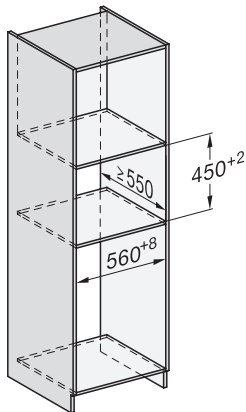

Einbau DG DGM DGC XL Unterbau, Skizze

DGC7x4x Einbau Hochschrank, Skizze

DGC7x40 Anschlüsse und Belüftung 45cm, Skizze

1) Ansicht von vorne, 2) Netzanschlussleitung, L=2.000 mm, 3) Lüftungsausschnitt min. 180 cm², 4) kein Anschluss in diesem Bereich