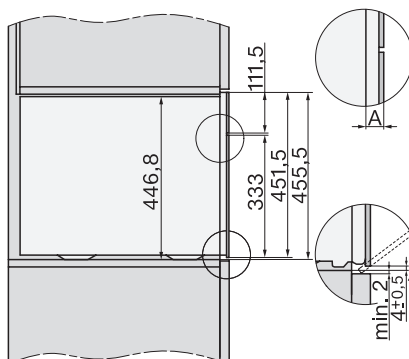

Einbau DG DGM DGC XL Unterbau, Skizze

DGC7x4x Einbau Hochschrank, Skizze

DGC7x40 Anschlüsse und Belüftung 45cm, Skizze

1) Ansicht von vorne, 2) Netzanschlussleitung, L=2.000 mm, 3) Lüftungsausschnitt min. 180 cm², 4) kein Anschluss in diesem Bereich

DGC7x4x Schwenkbereich der Blende, Skizze

Verschraubung DGC XL, Skizze

DGC7x6x X mit und ohne Griff Seitenansicht, Skizze

A) 22 mm Glas, 23,3 mm Edelstahl