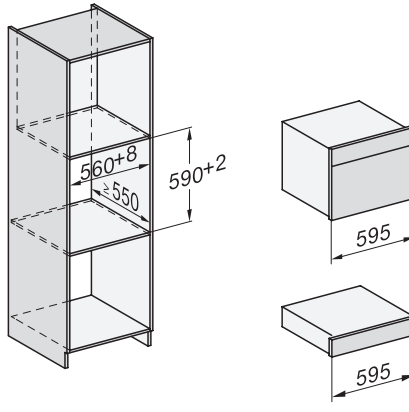

ESW7x10, DGC7x4xHCPro, DGC7x4xHCXPro, Skizze