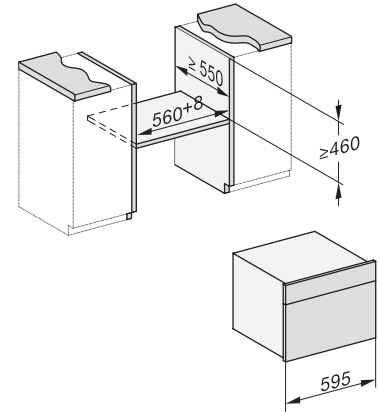

DGC 7840 HCX Pro

Griffloser Kompakt-Dampfbackofen

zum Dampfgaren, Backen, Braten mit kabellosem Speisethermometer + HydroClean.

ESW7x20, DGC7x4xHCPro, DGC7x4xHCXPro, Skizze

ESW7x10, DGC7x4xHCPro, DGC7x4xHCXPro, Skizze

Einbau DG DGM DGC XL Unterbau, Skizze

DGC7x4x Einbau Hochschrank, Skizze

DGC7x40 Anschlüsse und Belüftung 45cm, Skizze

1) Ansicht von vorne, 2) Netzanschlussleitung, L=2.000 mm, 3) Lüftungsausschnitt min. 180 cm², 4) kein Anschluss in diesem Bereich

DGC7x4x Schwenkbereich der Blende, Skizze

Verschraubung DGC XL, Skizze

DGC7x6x X mit und ohne Griff Seitenansicht, Skizze

A) 22 mm Glas, 23,3 mm Edelstahl