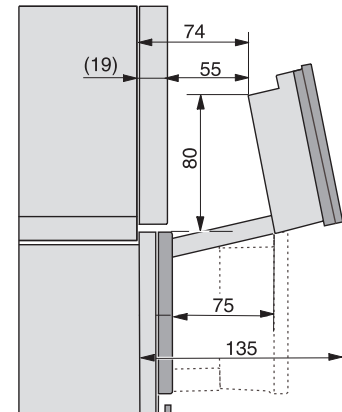

Einbau DG DGM DGC XL Unterbau, Skizze

DGC7x4x Einbau Hochschrank, Skizze

DGC7x40 Anschlüsse und Belüftung 45cm, Skizze

1) Ansicht von vorne, 2) Netzanschlussleitung, L=2.000 mm, 3) Lüftungsausschnitt min. 180 cm², 4) kein Anschluss in diesem Bereich

DGC7x4x Schwenkbereich der Blende, Skizze

Verschraubung DGC XL, Skizze

DGC7x6x X mit und ohne Griff Seitenansicht, Skizze

A) 22 mm Glas, 23,3 mm Edelstahl