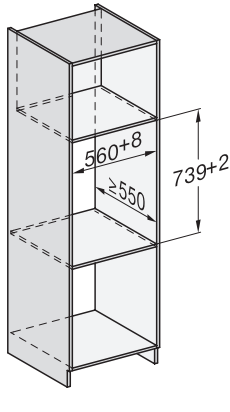

DGC 7840 HCX Pro

Griffloser Kompakt-Dampfbackofen

zum Dampfgaren, Backen, Braten mit kabellosem Speisethermometer + HydroClean.

ESW7x20, DGC7x4xHCPro, DGC7x4xHCXPro, Skizze