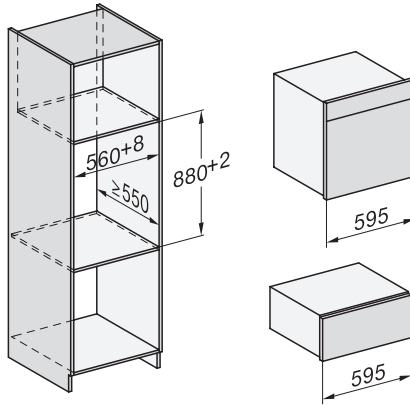

### Dampfbackofen

zum Dampfgaren, Backen, Braten mit Vernetzung + HydroClean.

DG2840, DG7x40, DGC7x4x, DG7x6x, DGC7x6x, DGD7635, DGM7x4x, DO7860, H28x0B/BP, H7x4xB/BM/BP, H7x6xB/BP, Skizze

1) 400 mm, 2) 360 mm, 3) 47 mm, 4) 24 mm, 5) 32.5 mm