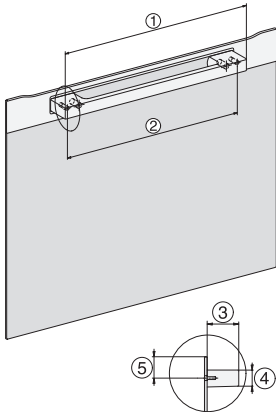

DGC 7460 HC Pro

Dampfbackofen

zum Dampfgaren, Backen, Braten mit Vernetzung + HydroClean.

DG2840, DG7x40, DGC7x4x, DG7x6x, DGC7x6x, DGD7635, DGM7x4x, DO7860, H28x0B/BP, H7x4xB/BM/BP, H7x6xB/BP, Skizze

1) 400 mm, 2) 360 mm, 3) 47 mm, 4) 24 mm, 5) 32.5 mm