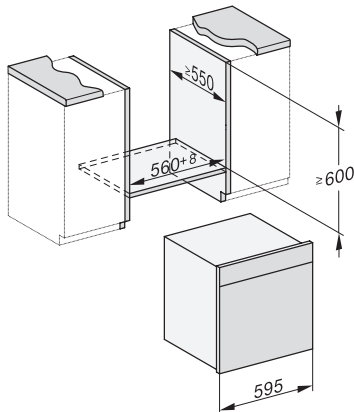

### Dampfbackofen

zum Dampfgaren, Backen, Braten mit Vernetzung + HydroClean.

DG2840, DG7x40, DGC7x4x, DG7x6x, DGC7x6x, DGD7635, DGM7x4x, DO7860, H28x0B/BP, H7x4xB/BM/BP, H7x6xB/BP, Skizze

1) 400 mm, 2) 360 mm, 3) 47 mm, 4) 24 mm, 5) 32.5 mm

ESW7x20, DGC7x6xHCPro, DGC7x6xHCXPro Skizze

ESW7x10, EVS7010, DGC7x6xHCPro, DGC7x6xHCXPro Skizze

Einbau DGC XXL, Skizze

Einbau DGC XXL Unterbau, Skizze

Arbeitsplattenüberstand  $\leq$  29 mm

Verschraubung DGC XXL, Skizze

DGC7x4x Schwenkbereich der Blende, Skizze

Seitenansicht DGC XXL, Skizze

\*22 mm – Glas, \*23,3 mm – Edelstahl