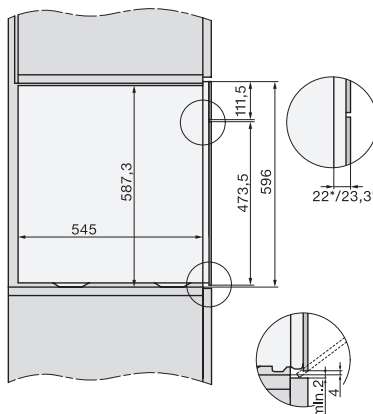

### Dampfbackofen

zum Dampfgaren, Backen, Braten mit Vernetzung + HydroClean.

DG2840, DG7x40, DGC7x4x, DG7x6x, DGC7x6x, DGD7635, DGM7x4x, DO7860, H28x0B/BP, H7x4xB/BM/BP, H7x6xB/BP, Skizze

1) 400 mm, 2) 360 mm, 3) 47 mm, 4) 24 mm, 5) 32.5 mm

ESW7x20, DGC7x6xHCPro, DGC7x6xHCXPro Skizze

ESW7x10, EVS7010, DGC7x6xHCPro, DGC7x6xHCXPro Skizze

Einbau DGC XXL, Skizze

Einbau DGC XXL Unterbau, Skizze

Arbeitsplattenüberstand  $\leq$  29 mm

Verschraubung DGC XXL, Skizze

DGC7x4x Schwenkbereich der Blende, Skizze

Seitenansicht DGC XXL, Skizze

\*22 mm – Glas, \*23,3 mm – Edelstahl