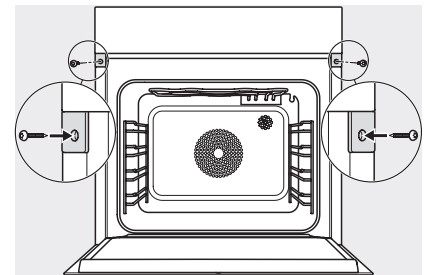

### Dampfbackofen

zum Dampfgaren, Backen, Braten mit Vernetzung + HydroClean.

DG2840, DG7x40, DGC7x4x, DG7x6x, DGC7x6x, DGD7635, DGM7x4x, DO7860, H28x0B/BP, H7x4xB/BM/BP, H7x6xB/BP, Skizze

1) 400 mm, 2) 360 mm, 3) 47 mm, 4) 24 mm, 5) 32.5 mm

ESW7x20, DGC7x6xHCPro, DGC7x6xHCXPro Skizze

ESW7x10, EVS7010, DGC7x6xHCPro, DGC7x6xHCXPro Skizze

Einbau DGC XXL, Skizze

Einbau DGC XXL Unterbau, Skizze

Arbeitsplattenüberstand  $\leq$  29 mm

Verschraubung DGC XXL, Skizze

DGC7x4x Schwenkbereich der Blende, Skizze

Seitenansicht DGC XXL, Skizze

\*22 mm – Glas, \*23,3 mm – Edelstahl