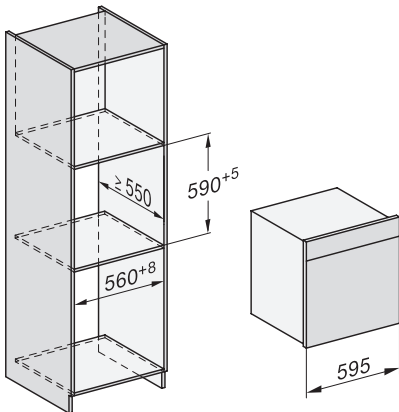

Einbau DGC XXL, Skizze