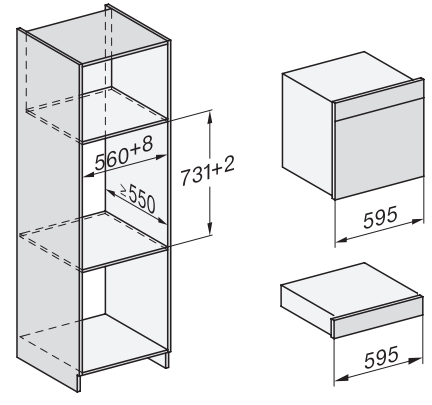

ESW7x10, EVS7010, DGC7x6xHCPro, DGC7x6xHCXPro Skizze