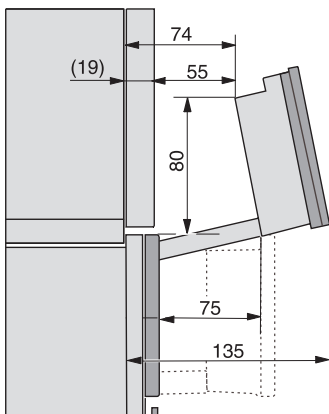

### Dampfbackofen

zum Dampfgaren, Backen, Braten mit Vernetzung + HydroClean.

DG2840, DG7x40, DGC7x4x, DG7x6x, DGC7x6x, DGD7635, DGM7x4x, DO7860, H28x0B/BP, H7x4xB/BM/BP, H7x6xB/BP, Skizze

1) 400 mm, 2) 360 mm, 3) 47 mm, 4) 24 mm, 5) 32.5 mm

ESW7x20, DGC7x6xHCPro, DGC7x6xHCXPro Skizze

ESW7x10, EVS7010, DGC7x6xHCPro, DGC7x6xHCXPro Skizze

Einbau DGC XXL, Skizze

Einbau DGC XXL Unterbau, Skizze

Arbeitsplattenüberstand  $\leq$  29 mm

Verschraubung DGC XXL, Skizze

DGC7x4x Schwenkbereich der Blende, Skizze

Seitenansicht DGC XXL, Skizze

\*22 mm – Glas, \*23,3 mm – Edelstahl