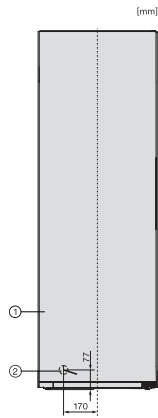

FN 4372 E Stand-Gefrierschrank mit NoFrost, SideOpen und XXL Box für hohen Komfort.

FN4372E, FN4372D, FN4872D, FN4874C, FNS4382E, FNS4382E C, FNS4782E bb, FNS4882D, Installation (*Fußnote) (Skizze)

*1. Ansicht von Vorne, 2. Netzanschlussleitung, L = 2100 mm