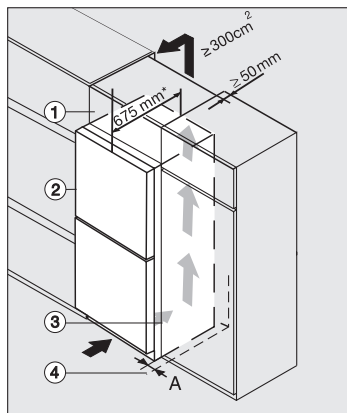

Freistehendes Kältegerät mit Metallfront in eine Küchenzeile integrieren, edt/cs, ws, bst, el (*Fußnote) (Skizze)

1. Aufsatzschrank, 2. Kältegerät, Türtiefe = 75 mm, 3. Küchenschrank, 4. Wand, A = 25 mm (mit Griffmulde)/60 mm (mit Griff), * Bei Kältegeräten mit montierten Wandabstandshaltern vergrößert sich die Gerätetiefe um ca. 15 mm.