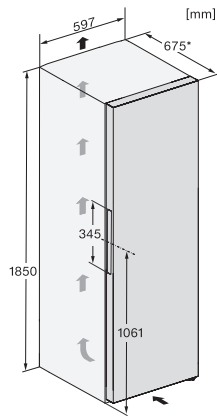

FN 4372 E  
Stand-Gefrierschrank  
mit NoFrost, SideOpen und XXL Box für hohen Komfort.

EAN: 4002516572084 / Materialnummer: 12056730 / Alte Materialnummer: 37437254CH

Stromaufnahme in Milliampere (mA)	1300
Spannung in V	220-240
Absicherung in A	10
Phasenanzahl	1
Frequenz in Hz	50-60
Länge der elektrischen Leitung in m	2,1
Leuchtmittel tauschen	Kundendienst
<b>Mitgeliefertes Zubehör</b>	
Eiswürfelschale	•

## FN 4372 E Stand-Gefrierschrank mit NoFrost, SideOpen und XXL Box für hohen Komfort.

FN4372E, FN4372D, FN4872D, FN4874C, FNS4382E, FNS4382E C, FNS4782E bb, FNS4882D, Installation (\*Fußnote) (Skizze)

\*1. Ansicht von Vorne, 2. Netzanschlussleitung, L = 2100 mm

K4373DD, K4373ED, KS4383ED, KS4383DD, KS4383ED C, FN4372E, FN4372D, FN4372D-1, Aufstellskizze (\*Fußnote) (Skizze)

\*Damit der deklarierte Energieverbrauch erzielt wird, sind die dem Gerät beigefügten Abstandshalter zu verwenden. Hierdurch vergrößert sich die Gerätetiefe um ca. 15 mm. Das Gerät ist ohne Verwendung der Abstandshalter voll funktionsfähig, hat aber einen geringfügig höheren Energieverbrauch.