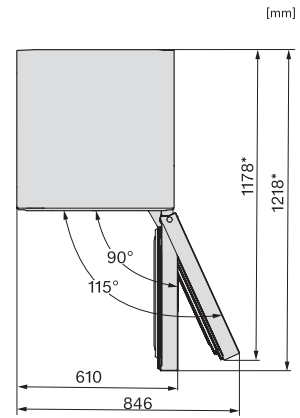

## FN 4372 E Stand-Gefrierschrank mit NoFrost, SideOpen und XXL Box für hohen Komfort.

FN4372E, FN4372D, FN4872D, FN4874C, FNS4382E, FNS4382E C, FNS4782E bb, FNS4882D, Installation (\*Fußnote) (Skizze)

\*1. Ansicht von Vorne, 2. Netzanschlussleitung, L = 2100 mm

K4373DD, K4373ED, KS4383ED, KS4383DD, KS4383ED C, FN4372E, FN4372D, FN4372D-1, Aufstellskizze (\*Fußnote) (Skizze)

\*Damit der deklarierte Energieverbrauch erzielt wird, sind die dem Gerät beigefügten Abstandshalter zu verwenden. Hierdurch vergrößert sich die Gerätetiefe um ca. 15 mm. Das Gerät ist ohne Verwendung der Abstandshalter voll funktionsfähig, hat aber einen geringfügig höheren Energieverbrauch.