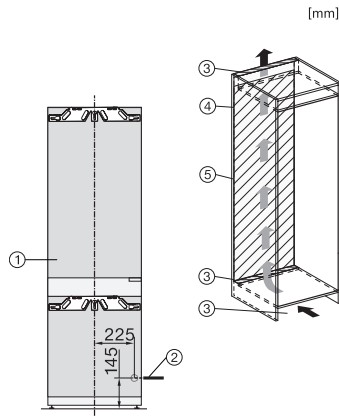

K 7731 E

Einbau-Kühlschrank

mit separater Kühlzone, Keller- und Gefrierfach für optimale Lagertemperaturen.

EAN: 4002516547952 / Materialnummer: 12019340 / Alte Materialnummer: 36773105CH

Gerätehöhe in mm	1770
Gerätetiefe in mm	546
Gewicht in kg	63,7
Befestigungstechnik	Festtür
Max. Türfrontgewicht Kühlteil in kg	18
Max. Türfrontgewicht Gefrierteil in kg	12
Klimaklasse	SN-ST
Kühlzone in l	258
4-Sterne-Gefrierzone in l	16
Kellerfach in l	96
Gesamtnutzinhalt in l	274
Lagerzeit bei Störung in h	9
Gefriervermögen in kg/24 h	2,00
Luftschallemissionsklasse (A-D)	B
Luftschallemissionen in dB(A) re1pW	32
Stromaufnahme in Milliampere (mA)	1200
Spannung in V	220-240
Absicherung in A	10
Phasenanzahl	1
Frequenz in Hz	50-60
Länge der elektrischen Leitung in m	2,2
Leuchtmittel tauschen	Kundendienst
<b>Mitgeliefertes Zubehör</b>	
Eierablage	•
Eiswürfelschale	•

### Einbau-Kühlschrank

mit separater Kühlzone, Keller- und Gefrierfach für optimale Lagertemperaturen.

K7731F, K7731E, K7741F, Installation (Fußnote\*) (Skizze)

\*1. Ansicht von Vorne, 2. Netzanschlussleitung, L = 2100 mm, 3. Lüftungsausschnitt min. 200 cm<sup>2</sup>, 4. Belüftung, 5. Kein Anschluss in diesem Bereich