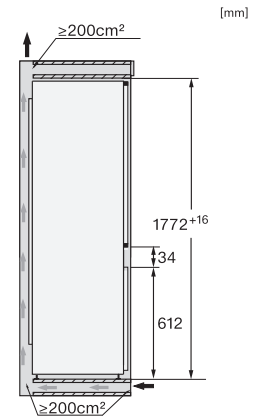

K 7731 E

Einbau-Kühlschrank

mit separater Kühlzone, Keller- und Gefrierfach für optimale Lagertemperaturen.

EAN: 4002516547952 / Materialnummer: 12019340 / Alte Materialnummer: 36773105CH

Gerätehöhe in mm	1770
Gerätetiefe in mm	546
Gewicht in kg	63,7
Befestigungstechnik	Festtür
Max. Türfrontgewicht Kühlteil in kg	18
Max. Türfrontgewicht Gefrierteil in kg	12
Klimaklasse	SN-ST
Kühlzone in l	258
4-Sterne-Gefrierzone in l	16
Kellerfach in l	96
Gesamtnutzinhalt in l	274
Lagerzeit bei Störung in h	9
Gefriervermögen in kg/24 h	2,00
Luftschallemissionsklasse (A-D)	B
Luftschallemissionen in dB(A) re1pW	32
Stromaufnahme in Milliampere (mA)	1200
Spannung in V	220-240
Absicherung in A	10
Phasenanzahl	1
Frequenz in Hz	50-60
Länge der elektrischen Leitung in m	2,2
Leuchtmittel tauschen	Kundendienst
<b>Mitgeliefertes Zubehör</b>	
Eierablage	•
Eiswürfelschale	•

### Einbau-Kühlschrank

mit separater Kühlzone, Keller- und Gefrierfach für optimale Lagertemperaturen.

K7731F, K7731E, K7741F, Installation (Fußnote\*) (Skizze)

\*1. Ansicht von Vorne, 2. Netzanschlussleitung, L = 2100 mm, 3. Lüftungsausschnitt min. 200 cm<sup>2</sup>, 4. Belüftung, 5. Kein Anschluss in diesem Bereich

K7731F, K7731E, K7741F, Einbau (Fußnote\*) (Skizze)

\*Der deklarierte Energieverbrauch wurde mit einer Nischentiefe von 560 mm ermittelt. Das Kältegerät ist bei einer Nischentiefe von 550 mm voll funktionsfähig, hat aber einen geringfügig höheren Energieverbrauch.