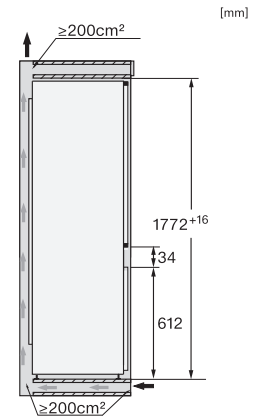

K 7731 E

Einbau-Kühlschrank

mit separater Kühlzone, Keller- und Gefrierfach für optimale Lagertemperaturen.

EAN: 4002516547952 / Materialnummer: 12019340 / Alte Materialnummer: 36773105CH

Gerätetiefe in mm	546
Gewicht in kg	64,8
Befestigungstechnik	Festtür
Max. Türfrontgewicht Kühlteil in kg	18
Max. Türfrontgewicht Gefrierfachteil in kg	12
Klimaklasse	SN-ST
Kühlzone in l	258
4-Sterne-Gefrierzone in l	16
Gesamtnutzinhalt in l	274
Lagerzeit bei Störung in h	9
Gefriervermögen in kg/24 h	2,00
Luftschallemissionsklasse (A-D)	B
Luftschallemissionen in dB(A) re1pW	32
Stromaufnahme in Milliampere (mA)	1200
Spannung in V	220-240
Absicherung in A	10
Phasenanzahl	1
Frequenz in Hz	50-60
Länge der elektrischen Leitung in m	2,2
<b>Mitgeliefertes Zubehör</b>	
Eierablage	•
Eiswürfelschale	•

### Einbau-Kühlschrank

mit separater Kühlzone, Keller- und Gefrierfach für optimale Lagertemperaturen.

K7731F, K7731E, K7741F, Installation (Fußnote\*) (Skizze)

\*1. Ansicht von Vorne, 2. Netzanschlussleitung, L = 2100 mm, 3. Lüftungsausschnitt min. 200 cm<sup>2</sup>, 4. Belüftung, 5. Kein Anschluss in diesem Bereich

K7731F, K7731E, K7741F, Einbau (Fußnote\*) (Skizze)

\*Der deklarierte Energieverbrauch wurde mit einer Nischentiefe von 560 mm ermittelt. Das Kältegerät ist bei einer Nischentiefe von 550 mm voll funktionsfähig, hat aber einen geringfügig höheren Energieverbrauch.