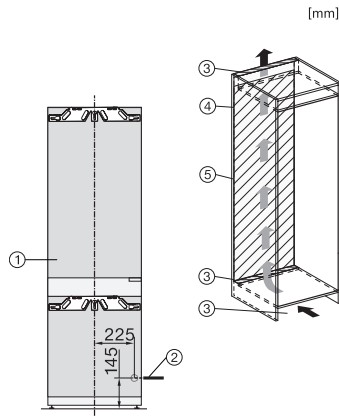

K 7731 E

Einbau-Kühlschrank

mit separater Kühlzone, Keller- und Gefrierfach für optimale Lagertemperaturen.

EAN: 4002516547952 / Materialnummer: 12019340 / Alte Materialnummer: 36773105CH

Gerätetiefe in mm	546
Gewicht in kg	64,8
Befestigungstechnik	Festtür
Max. Türfrontgewicht Kühlteil in kg	18
Max. Türfrontgewicht Gefrierfachteil in kg	12
Klimaklasse	SN-ST
Kühlzone in l	258
4-Sterne-Gefrierzone in l	16
Gesamtnutzinhalt in l	274
Lagerzeit bei Störung in h	9
Gefriervermögen in kg/24 h	2,00
Luftschallemissionsklasse (A-D)	B
Luftschallemissionen in dB(A) re1pW	32
Stromaufnahme in Milliampere (mA)	1200
Spannung in V	220-240
Absicherung in A	10
Phasenanzahl	1
Frequenz in Hz	50-60
Länge der elektrischen Leitung in m	2,2
<b>Mitgeliefertes Zubehör</b>	
Eierablage	•
Eiswürfelschale	•

### Einbau-Kühlschrank

mit separater Kühlzone, Keller- und Gefrierfach für optimale Lagertemperaturen.

K7731F, K7731E, K7741F, Installation (Fußnote\*) (Skizze)

\*1. Ansicht von Vorne, 2. Netzanschlussleitung, L = 2100 mm, 3. Lüftungsausschnitt min. 200 cm<sup>2</sup>, 4. Belüftung, 5. Kein Anschluss in diesem Bereich