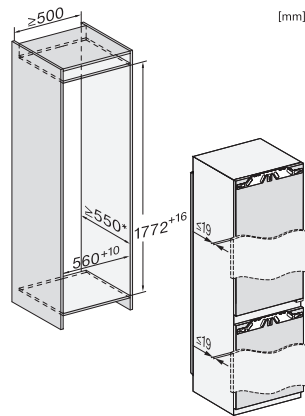

K 7731 E

Einbau-Kühlschrank

mit separater Kühlzone, Keller- und Gefrierfach für optimale Lagertemperaturen.

EAN: 4002516547952 / Materialnummer: 12019340 / Alte Materialnummer: 36773105CH

Gerätetiefe in mm	546
Gewicht in kg	64,8
Befestigungstechnik	Festtür
Max. Türfrontgewicht Kühlteil in kg	18
Max. Türfrontgewicht Gefrierfachteil in kg	12
Klimaklasse	SN-ST
Kühlzone in l	258
4-Sterne-Gefrierzone in l	16
Gesamtnutzinhalt in l	274
Lagerzeit bei Störung in h	9
Gefriervermögen in kg/24 h	2,00
Luftschallemissionsklasse (A-D)	B
Luftschallemissionen in dB(A) re1pW	32
Stromaufnahme in Milliampere (mA)	1200
Spannung in V	220-240
Absicherung in A	10
Phasenanzahl	1
Frequenz in Hz	50-60
Länge der elektrischen Leitung in m	2,2
<b>Mitgeliefertes Zubehör</b>	
Eierablage	•
Eiswürfelschale	•

### Einbau-Kühlschrank

mit separater Kühlzone, Keller- und Gefrierfach für optimale Lagertemperaturen.

K7731F, K7731E, K7741F, Installation (Fußnote\*) (Skizze)

\*1. Ansicht von Vorne, 2. Netzanschlussleitung, L = 2100 mm, 3. Lüftungsausschnitt min. 200 cm<sup>2</sup>, 4. Belüftung, 5. Kein Anschluss in diesem Bereich