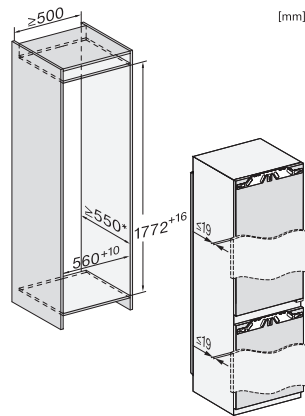

K 7731 E

Einbau-Kühlschrank

mit separater Kühlzone, Keller- und Gefrierfach für optimale Lagertemperaturen.

EAN: 4002516547952 / Materialnummer: 12019340 / Alte Materialnummer: 36773105CH

Gerätehöhe in mm	1770
Gerätetiefe in mm	546
Gewicht in kg	63,7
Befestigungstechnik	Festtür
Max. Türfrontgewicht Kühlteil in kg	18
Max. Türfrontgewicht Gefrierteil in kg	12
Klimaklasse	SN-ST
Kühlzone in l	258
4-Sterne-Gefrierzone in l	16
Kellerfach in l	96
Gesamtnutzinhalt in l	274
Lagerzeit bei Störung in h	9
Gefriervermögen in kg/24 h	2,00
Luftschallemissionsklasse (A-D)	B
Luftschallemissionen in dB(A) re1pW	32
Stromaufnahme in Milliampere (mA)	1200
Spannung in V	220-240
Absicherung in A	10
Phasenanzahl	1
Frequenz in Hz	50-60
Länge der elektrischen Leitung in m	2,2
Leuchtmittel tauschen	Kundendienst
<b>Mitgeliefertes Zubehör</b>	
Eierablage	•
Eiswürfelschale	•

### Einbau-Kühlschrank

mit separater Kühlzone, Keller- und Gefrierfach für optimale Lagertemperaturen.

K7731F, K7731E, K7741F, Installation (Fußnote\*) (Skizze)

\*1. Ansicht von Vorne, 2. Netzanschlussleitung, L = 2100 mm, 3. Lüftungsausschnitt min. 200 cm<sup>2</sup>, 4. Belüftung, 5. Kein Anschluss in diesem Bereich