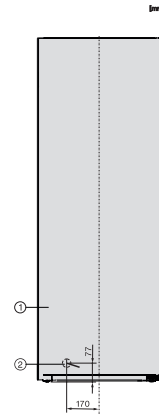

FN 4879 C

Stand-Gefrierschrank XL

mit NoFrost, grossem Stauraum und einem Plus an Komfort.

EAN: 4002516517825 / Materialnummer: 11953970 / Alte Materialnummer: 37487934EU1

Gefriervermögen in kg/24 h	19,00
Luftschallemissionsklasse (A-D)	B
Luftschallemissionen in dB(A) re1pW	35
Stromaufnahme in Milliampere (mA)	1300
Spannung in V	220-240
Absicherung in A	10
Phasenanzahl	1
Frequenz in Hz	50
Mitgeliefertes Zubehör	
Eiswürfelschale	•

FN 4879 C
 Stand-Gefrierschrank XL
 mit NoFrost, grossem Stauraum und einem Plus an Komfort.

FN4879D, Aufstellskizze (*Fußnote) (Skizze)

*Damit der deklarierte Energieverbrauch erzielt wird, sind die dem Gerät beigefügten Abstandshalter zu verwenden. Hierdurch vergrößert sich die Gerätetiefe um ca. 15 mm. Das Gerät ist ohne Verwendung der Abstandshalter voll funktionsfähig, hat aber einen geringfügig höheren Energieverbrauch.

FN4849D, FN4879D, Draufsicht (Skizze)

*Damit der deklarierte Energieverbrauch erzielt wird, sind die dem Gerät beigefügten Abstandshalter zu verwenden. Hierdurch vergrößert sich die Gerätetiefe um ca. 15 mm. Das Gerät ist ohne Verwendung der Abstandshalter voll funktionsfähig, hat aber einen geringfügig höheren Energieverbrauch.

FN4879D, Installation (*Fußnote) (Skizze)

*1. Ansicht von Vorne, 2. Netzanschlussleitung, L = 2100 mm