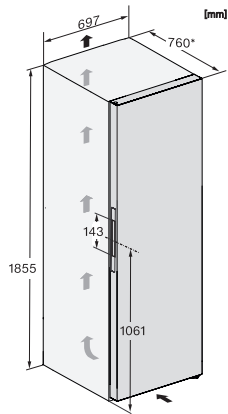

FN 4879 C

Stand-Gefrierschrank XL

mit NoFrost, grossem Stauraum und einem Plus an Komfort.

EAN: 4002516517825 / Materialnummer: 11953970 / Alte Materialnummer: 37487934EU1

Gefriervermögen in kg/24 h	19,00
Luftschallemissionsklasse (A-D)	B
Luftschallemissionen in dB(A) re1pW	35
Stromaufnahme in Milliampere (mA)	1300
Spannung in V	220-240
Absicherung in A	10
Phasenanzahl	1
Frequenz in Hz	50
Mitgeliefertes Zubehör	
Eiswürfelschale	•

FN 4879 C
 Stand-Gefrierschrank XL
 mit NoFrost, grossem Stauraum und einem Plus an Komfort.

FN4879D, Aufstellskizze (*Fußnote) (Skizze)

*Damit der deklarierte Energieverbrauch erzielt wird, sind die dem Gerät beigefügten Abstandshalter zu verwenden. Hierdurch vergrößert sich die Gerätetiefe um ca. 15 mm. Das Gerät ist ohne Verwendung der Abstandshalter voll funktionsfähig, hat aber einen geringfügig höheren Energieverbrauch.

FN4849D, FN4879D, Draufsicht (Skizze)

*Damit der deklarierte Energieverbrauch erzielt wird, sind die dem Gerät beigefügten Abstandshalter zu verwenden. Hierdurch vergrößert sich die Gerätetiefe um ca. 15 mm. Das Gerät ist ohne Verwendung der Abstandshalter voll funktionsfähig, hat aber einen geringfügig höheren Energieverbrauch.

FN4879D, Installation (*Fußnote) (Skizze)

*1. Ansicht von Vorne, 2. Netzanschlussleitung, L = 2100 mm