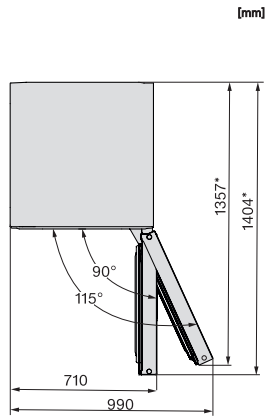

FN 4879 C

Stand-Gefrierschrank XL

mit NoFrost, grossem Stauraum und einem Plus an Komfort.

EAN: 4002516517825 / Materialnummer: 11953970 / Alte Materialnummer: 37487934EU1

Gefriervermögen in kg/24 h	19,00
Luftschallemissionsklasse (A-D)	B
Luftschallemissionen in dB(A) re1pW	35
Stromaufnahme in Milliampere (mA)	1300
Spannung in V	220-240
Absicherung in A	10
Phasenanzahl	1
Frequenz in Hz	50
Mitgeliefertes Zubehör	
Eiswürfelschale	•

FN 4879 C
 Stand-Gefrierschrank XL
 mit NoFrost, grossem Stauraum und einem Plus an Komfort.

FN4879D, Aufstellskizze (*Fußnote) (Skizze)

*Damit der deklarierte Energieverbrauch erzielt wird, sind die dem Gerät beigefügten Abstandshalter zu verwenden. Hierdurch vergrößert sich die Gerätetiefe um ca. 15 mm. Das Gerät ist ohne Verwendung der Abstandshalter voll funktionsfähig, hat aber einen geringfügig höheren Energieverbrauch.

FN4849D, FN4879D, Draufsicht (Skizze)

*Damit der deklarierte Energieverbrauch erzielt wird, sind die dem Gerät beigefügten Abstandshalter zu verwenden. Hierdurch vergrößert sich die Gerätetiefe um ca. 15 mm. Das Gerät ist ohne Verwendung der Abstandshalter voll funktionsfähig, hat aber einen geringfügig höheren Energieverbrauch.

FN4879D, Installation (*Fußnote) (Skizze)

*1. Ansicht von Vorne, 2. Netzanschlussleitung, L = 2100 mm