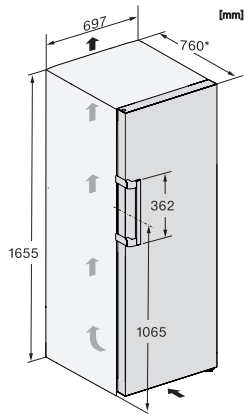

FN 4748 D

Stand-Gefrierschrank XL

mit NoFrost, grossem Stauraum und einem Plus an Komfort.

EAN: 4002516517290 / Materialnummer: 11953940 / Alte Materialnummer: 37474844EU1

Luftschallemissionen in dB(A) re1pW	38
Stromaufnahme in Milliampere (mA)	1300
Spannung in V	220-240
Absicherung in A	10
Phasenanzahl	1
Frequenz in Hz	50-60
Länge der elektrischen Leitung in m	2,1
<b>Mitgeliefertes Zubehör</b>	
Eiswürfelschale	•

FN 4748 D  
 Stand-Gefrierschrank XL  
 mit NoFrost, grossem Stauraum und einem Plus an Komfort.

FN4748C, FN4748D, Aufstellskizze (\*Fußnote) (Skizze)

\*Damit der deklarierte Energieverbrauch erzielt wird, sind die dem Gerät beigefügten Abstandshalter zu verwenden. Hierdurch vergrößert sich die Gerätetiefe um ca. 15 mm. Das Gerät ist ohne Verwendung der Abstandshalter voll funktionsfähig, hat aber einen geringfügig höheren Energieverbrauch.

FN4748C, FN4748D, FN4778D, Draufsicht (Skizze)

\*Damit der deklarierte Energieverbrauch erzielt wird, sind die dem Gerät beigefügten Abstandshalter zu verwenden. Hierdurch vergrößert sich die Gerätetiefe um ca. 15 mm. Das Gerät ist ohne Verwendung der Abstandshalter voll funktionsfähig, hat aber einen geringfügig höheren Energieverbrauch.

FN4748C, FN4748D, Installation (\*Fußnote) (Skizze)

\*1. Ansicht von Vorne, 2. Netzanschlussleitung, L = 2100 mm