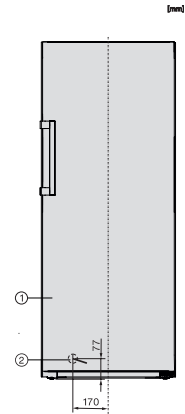

FN 4748 D

Stand-Gefrierschrank XL

mit NoFrost, grossem Stauraum und einem Plus an Komfort.

EAN: 4002516517290 / Materialnummer: 11953940 / Alte Materialnummer: 37474844EU1

Luftschallemissionen in dB(A) re1pW	38
Stromaufnahme in Milliampere (mA)	1300
Spannung in V	220-240
Absicherung in A	10
Phasenanzahl	1
Frequenz in Hz	50-60
Länge der elektrischen Leitung in m	2,1
<b>Mitgeliefertes Zubehör</b>	
Eiswürfelschale	•

FN 4748 D  
 Stand-Gefrierschrank XL  
 mit NoFrost, grossem Stauraum und einem Plus an Komfort.

FN4748C, FN4748D, Aufstellskizze (\*Fußnote) (Skizze)

\*Damit der deklarierte Energieverbrauch erzielt wird, sind die dem Gerät beigefügten Abstandshalter zu verwenden. Hierdurch vergrößert sich die Gerätetiefe um ca. 15 mm. Das Gerät ist ohne Verwendung der Abstandshalter voll funktionsfähig, hat aber einen geringfügig höheren Energieverbrauch.

FN4748C, FN4748D, FN4778D, Draufsicht (Skizze)

\*Damit der deklarierte Energieverbrauch erzielt wird, sind die dem Gerät beigefügten Abstandshalter zu verwenden. Hierdurch vergrößert sich die Gerätetiefe um ca. 15 mm. Das Gerät ist ohne Verwendung der Abstandshalter voll funktionsfähig, hat aber einen geringfügig höheren Energieverbrauch.

FN4748C, FN4748D, Installation (\*Fußnote) (Skizze)

\*1. Ansicht von Vorne, 2. Netzanschlussleitung, L = 2100 mm