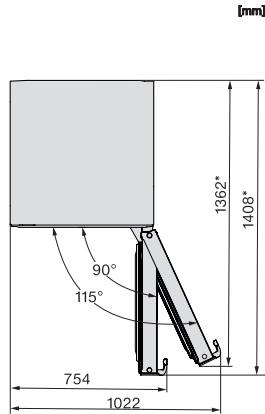

FN 4748 D

Stand-Gefrierschrank XL

mit NoFrost, grossem Stauraum und einem Plus an Komfort.

EAN: 4002516517290 / Materialnummer: 11953940 / Alte Materialnummer: 37474844EU1

Luftschallemissionen in dB(A) re1pW	38
Stromaufnahme in Milliampere (mA)	1300
Spannung in V	220-240
Absicherung in A	10
Phasenanzahl	1
Frequenz in Hz	50-60
Länge der elektrischen Leitung in m	2,1
<b>Mitgeliefertes Zubehör</b>	
Eiswürfelschale	•

FN 4748 D  
 Stand-Gefrierschrank XL  
 mit NoFrost, grossem Stauraum und einem Plus an Komfort.

FN4748C, FN4748D, Aufstellskizze (\*Fußnote) (Skizze)

\*Damit der deklarierte Energieverbrauch erzielt wird, sind die dem Gerät beigefügten Abstandshalter zu verwenden. Hierdurch vergrößert sich die Gerätetiefe um ca. 15 mm. Das Gerät ist ohne Verwendung der Abstandshalter voll funktionsfähig, hat aber einen geringfügig höheren Energieverbrauch.

FN4748C, FN4748D, FN4778D, Draufsicht (Skizze)

\*Damit der deklarierte Energieverbrauch erzielt wird, sind die dem Gerät beigefügten Abstandshalter zu verwenden. Hierdurch vergrößert sich die Gerätetiefe um ca. 15 mm. Das Gerät ist ohne Verwendung der Abstandshalter voll funktionsfähig, hat aber einen geringfügig höheren Energieverbrauch.

FN4748C, FN4748D, Installation (\*Fußnote) (Skizze)

\*1. Ansicht von Vorne, 2. Netzanschlussleitung, L = 2100 mm