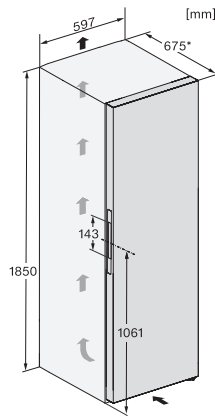

\*1. Ansicht von Vorne, 2. Netzanschlussleitung, L = 2100 mm

FN4872D, FN4874C, KS4887DD, Aufstellskizze (\*Fußnote) (Skizze)

\*Damit der deklarierte Energieverbrauch erzielt wird, sind die dem Gerät beigefügten Abstandshalter zu verwenden. Hierdurch vergrößert sich die Gerätetiefe um ca. 15 mm. Das Gerät ist ohne Verwendung der Abstandshalter voll funktionsfähig, hat aber einen geringfügig höheren Energieverbrauch.