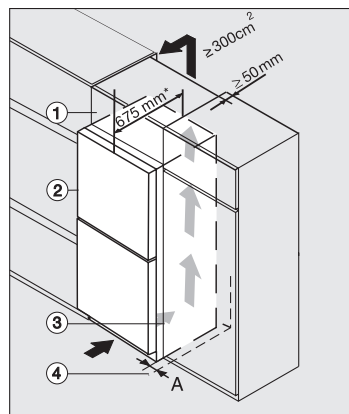

\*1. Ansicht von Vorne, 2. Netzanschlussleitung, L = 2100 mm

FN4872D, FN4874C, KS4887DD, Aufstellskizze (\*Fußnote) (Skizze)

\*Damit der deklarierte Energieverbrauch erzielt wird, sind die dem Gerät beigefügten Abstandshalter zu verwenden. Hierdurch vergrößert sich die Gerätetiefe um ca. 15 mm. Das Gerät ist ohne Verwendung der Abstandshalter voll funktionsfähig, hat aber einen geringfügig höheren Energieverbrauch.

KFN4898CD bs, KS4887DD edt/cs, Draufsicht (\*Fußnote) (Skizze)

\*Damit der deklarierte Energieverbrauch erzielt wird, sind die dem Gerät beigefügten Abstandshalter zu verwenden. Hierdurch vergrößert sich die Gerätetiefe um ca. 15 mm. Das Gerät ist ohne Verwendung der Abstandshalter voll funktionsfähig, hat aber einen geringfügig höheren Energieverbrauch.