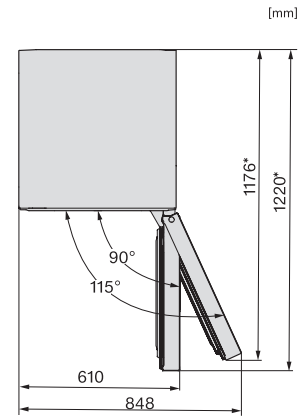

\*1. Ansicht von Vorne, 2. Netzanschlussleitung, L = 2100 mm

FN4872D, FN4874C, KS4887DD, Aufstellskizze (\*Fußnote) (Skizze)

\*Damit der deklarierte Energieverbrauch erzielt wird, sind die dem Gerät beigefügten Abstandshalter zu verwenden. Hierdurch vergrößert sich die Gerätetiefe um ca. 15 mm. Das Gerät ist ohne Verwendung der Abstandshalter voll funktionsfähig, hat aber einen geringfügig höheren Energieverbrauch.

KFN4898CD bs, KS4887DD edt/cs, Draufsicht (\*Fußnote) (Skizze)

\*Damit der deklarierte Energieverbrauch erzielt wird, sind die dem Gerät beigefügten Abstandshalter zu verwenden. Hierdurch vergrößert sich die Gerätetiefe um ca. 15 mm. Das Gerät ist ohne Verwendung der Abstandshalter voll funktionsfähig, hat aber einen geringfügig höheren Energieverbrauch.