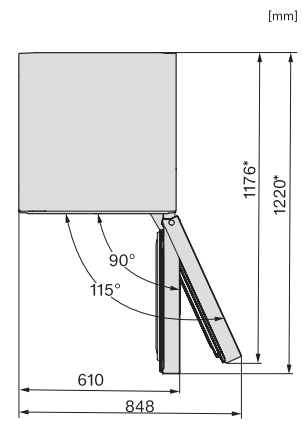

FN 4844 C

Stand-Gefrierschrank

mit höchstem Komfort dank NoFrost, Click2open und LED-Beleuchtung.

FN4342E, FN4342D, FN4842D, FN4844C, Installation (*Fußnote) (Skizze)

*1. Ansicht von Vorne, 2. Netzanschlussleitung, L = 2100 mm

FN4842D, FN4844C, Aufstellskizze (*Fußnote) (Skizze)

*Damit der deklarierte Energieverbrauch erzielt wird, sind die dem Gerät beigefügten Abstandshalter zu verwenden. Hierdurch vergrößert sich die Gerätetiefe um ca. 15 mm. Das Gerät ist ohne Verwendung der Abstandshalter voll funktionsfähig, hat aber einen geringfügig höheren Energieverbrauch.

KFN4898CD bs, KS4887DD edt/cs, Draufsicht (*Fußnote) (Skizze)

*Damit der deklarierte Energieverbrauch erzielt wird, sind die dem Gerät beigefügten Abstandshalter zu verwenden. Hierdurch vergrößert sich die Gerätetiefe um ca. 15 mm. Das Gerät ist ohne Verwendung der Abstandshalter voll funktionsfähig, hat aber einen geringfügig höheren Energieverbrauch.