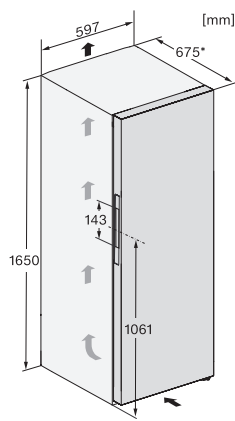

FN 4844 C

Stand-Gefrierschrank

mit höchstem Komfort dank NoFrost, Click2open und LED-Beleuchtung.

FN4342E, FN4342D, FN4842D, FN4844C, Installation (*Fußnote) (Skizze)

*1. Ansicht von Vorne, 2. Netzanschlussleitung, L = 2100 mm

FN4842D, FN4844C, Aufstellskizze (*Fußnote) (Skizze)

*Damit der deklarierte Energieverbrauch erzielt wird, sind die dem Gerät beigefügten Abstandshalter zu verwenden. Hierdurch vergrößert sich die Gerätetiefe um ca. 15 mm. Das Gerät ist ohne Verwendung der Abstandshalter voll funktionsfähig, hat aber einen geringfügig höheren Energieverbrauch.