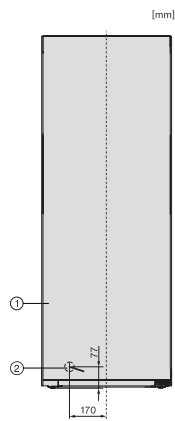

FN 4844 C

Stand-Gefrierschrank

mit höchstem Komfort dank NoFrost, Click2open und LED-Beleuchtung.

FN4342E, FN4342D, FN4842D, FN4844C, Installation (*Fußnote) (Skizze)

*1. Ansicht von Vorne, 2. Netzanschlussleitung, L = 2100 mm