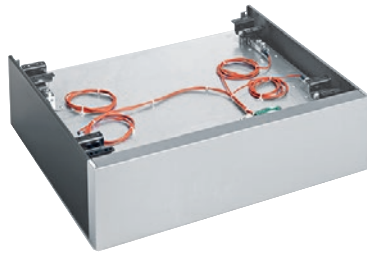

APWM 042

Wiegesockel, 25 cm hoch

zur automatischen Justierung erforderlicher Ressourcen bei flexibler Beladung.

- Speziell entwickelt für Performance Plus Geräte
- Signifikante Einsparungen bei Wasser- und Energieverbräuchen

EAN: 4002516485858 / Materialnummer: 11918240 / Alte Materialnummer: 59510042EU

<b>Produktzugehörigkeit</b>	
Waschmaschinen	•
<b>Geräte-/Zubehörszugehörigkeit</b>	
PWM 920	•
<b>Produktkategorie</b>	
Wiegesockel	•
<b>Produkteigenschaften</b>	
Elektroanschluss	OHNE
Material	Edelstahl, Stahlblech verzinkt, gepulvert
Farbe	Edelstahl, Eisengrau
<b>Masse und Gewicht</b>	
Aussenmass, Nettohöhe in mm	300
Aussenmass, Nettobreite in mm	920
Aussenmass, Nettotiefe in mm	857
Aussenmass, Bruttohöhe in mm	480
Aussenmass, Bruttobreite in mm	1090
Aussenmass, Bruttotiefe in mm	1130
Nettogewicht [kg]	65,00
Bruttogewicht in kg	88,00