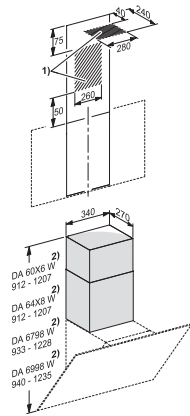

DADC 6000  
Graphitgrauer Kamin  
für die alternative Abluftführung nach oben.

EAN: 4002516473220 / Materialnummer: 11900540 / Alte Materialnummer: 28996439D

- Für DA 64x8 W
- Flexible Kaminhöhe von 365-660 mm
- Kaminbreite 340 mm
- Kamintiefe 270 mm
- Inklusive Wandbefestigungsmaterial

DADC 6000  
Graphitgrauer Kamin  
für die alternative Abluftführung nach oben.

DADC6000 (Skizze)

1) Installationsbereich für Abluftführung nach oben in Verbindung mit DADC 6000., 2) Gerätehöhe in Verbindung mit DADC 6000