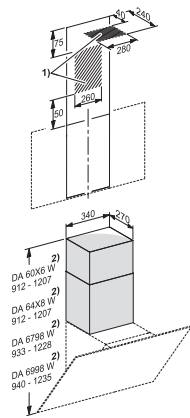

DADC 6000
Obsidianschwarzer Kamin
für die alternative Abluftführung nach oben.

EAN: 4002516473121 / Materialnummer: 11900270 / Alte Materialnummer: 28996438D

- Für DA 60x6 W, DA 64x8 W und DA 679x W
- Flexible Kaminhöhe von 365-660 mm
- Kaminbreite 340 mm
- Kamintiefe 270 mm
- Inklusive Wandbefestigungsmaterial

DADC 6000
Obsidianschwarzer Kamin
für die alternative Abluftführung nach oben.

DADC6000 (Skizze)

1) Installationsbereich für Abluftführung nach oben in Verbindung mit DADC 6000., 2) Gerätehöhe in Verbindung mit DADC 6000