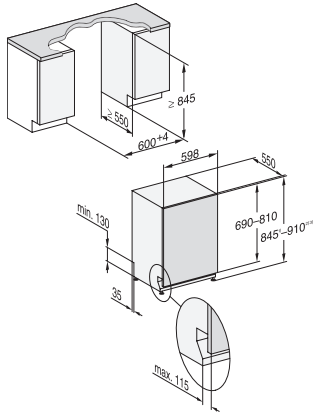

PowerWash	•
Fein	•
Hygiene	•
SolarSpar	•
ExtraLeise 39 dB(A)	•
Pasta/Paella	•
Ohne Oberkorb 65 °C	•
Biergläser warm	•
Gerätepflege	•
Spüloptionen	
AutoDos	•
IntenseZone	•
Express	•
Extra sauber	•
Extra trocken	•
Korbgestaltung	
Besteckunterbringung	3D-MultiFlex-Schublade
FlexCare-Gläserhalter	4
FlexCare-Tassenauflage	1
Anzahl Massgedecke	14
Korbgestaltung	MaxiComfort
Sicherheit	
Waterproof-System	•
Sieb-Kontrollanzeige	•
Technische Daten	
Nischenbreite minimal in mm	600
Nischenbreite maximal in mm	600
Nischenhöhe minimal in mm	845
Nischenhöhe maximal in mm	910
Nischentiefe in mm	550
Gerätebreite in mm	598
Gerätehöhe in mm	845
Gerätetiefe in mm	550
Gerätetiefe bei geöffneter Tür in cm	120,5
Nettogewicht in kg	49,0
Gesamtanschluss in kW	2,00
Spannung in V	230
Absicherung in A	10
Phasenanzahl	1
Elektrische Frequenz Standard	50
Länge Wasserzulaufschlauch in cm	1,50
Länge Wasserablaufschlauch in cm	1,50
Länge der elektrischen Leitung in m	1,70
Min. Frontplattengewicht in kg	4,0
Max. Frontplattengewicht in kg	12,0
Leuchtmittel tauschen	Kundendienst
Verfügbare Displaysprachen	
Verfügbare Displaysprachen durch MultiLingua	deutsch, english (GB), español, français (FR), italiano, nederlands, português, türkçe

G7000 XXL, vollintegrierbare G, 60cm (Skizze)

1) Sockelhöhe 35-155 mm, , 2) Sockelhöhe 100-220 mm, , 3) Gerätehöhe max. 970 mm mit Umbausatz Sockelhöhe-1 (Mat.-Nr. 6.394.761), ,