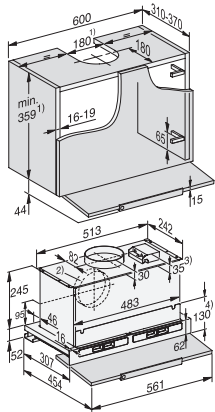

Aktivkohlefilter

Nein

DAS 8630

Flachschirmhaube

mit intuitiver SmartControl White-Bedienung zum Einbau in schmale Oberschränke

DAS8630, Skizze

1) Abluft, Umluft mit Umbausatz DUU 150., 2) Abluftanschluss alternativ nach hinten., 3) Zubehör DSM Modul., 4) Der Oberschrank kann nach der Montage mit einer Zwischenwand versehen werden. Einschübe für die Fettfilter und bei Umluftbetrieb für die Geruchsfilter müssen dabei zugänglich bleiben., Bei den Maßen für die Schrankhöhe und Ausschnitte ist montiertes Zubehör zu berücksichtigen (z. B. Schalldämpfer, Umluft Umbausatz, DSM Modul).