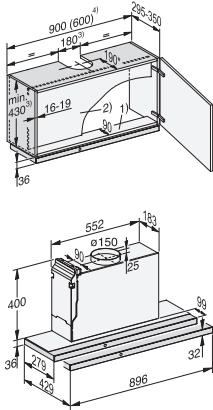

DAS 4930 Flachschirmhaube mit intuitiver SmartControl-Bedienung

DAS4930, DAS4931, Skizze

1) Der Schrank muss zur Befestigung der Dunstabzugshaube im vorderen Bereich über einen Unterboden verfügen. Wird das Gerät weiter hinten montiert, z. B. bei Montage einer Frontblende, muss auch der Unterboden entsprechend tiefer sein. , 2) Ist eine Zwischenwand vorgesehen, muss sie herausnehmbar sein. , 3) Abluft, Umluft mit Umbausatz DUU 150. , 4) Die Montage ist auch in einem 600 mm breiten Schrank möglich. , * In dieser Einbausituation schließt der Schirm mit der Korpusvorderkante ab. , Wird die Dunstabzugshaube weiter vorne oder hinten positioniert, sind die Maße entsprechend anzupassen. , Bei den Maßen für die Schrankhöhe und Ausschnitte ist montiertes Zubehör zu berücksichtigen (z. B. Schalldämpfer, Umluft Umbausatz).