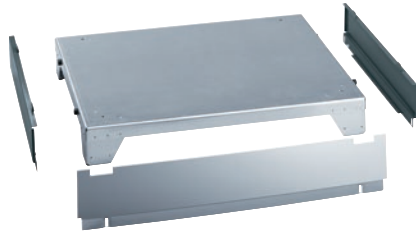

APDR 004

Sockel, geschlossen, 13 cm hoch

für ein ergonomisches Be- und Entladen des Trockners.

- Mit Trockner verschraubbar

EAN: 4002516441656 / Materialnummer: 11792060 / Alte Materialnummer: 59520004EU

Produktzugehörigkeit	
Trockner	•
Geräte-/Zubehörszugehörigkeit	
PT 8331	•
PT 8333	•
PT 8333 HW	•
PT 8337	•
PT 8337 HW	•
PDR 518	•
PDR 918	•
Produktkategorie	
Unterbau/Sockel	•
Produkteigenschaften	
Elektroanschluss	OHNE
Material	Edelstahl, Stahlblech verzinkt, gepulvert
Farbe	Eisengrau
Masse und Gewicht	
Aussenmass, Nettohöhe in mm	127
Aussenmass, Nettobreite in mm	880
Aussenmass, Nettotiefe in mm	864
Aussenmass, Bruttohöhe in mm	150
Aussenmass, Bruttobreite in mm	900
Aussenmass, Bruttotiefe in mm	900
Nettogewicht [kg]	25,00
Bruttogewicht in kg	28,00