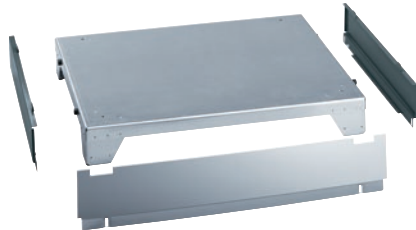

APDR 003

Sockel, geschlossen, 13 cm hoch

für ein ergonomisches Be- und Entladen des Trockners.

- Mit Trockner verschraubbar

EAN: 4002516441649 / Materialnummer: 11792050 / Alte Materialnummer: 59520003EU

Produktzugehörigkeit	
Trockner	•
Geräte-/Zubehörszugehörigkeit	
PT 8251	•
PT 8251 COP	•
PT 8253	•
PT 8257	•
PT 8331 COP	•
PDR 514	•
PDR 914	•
Produktkategorie	
Unterbau/Sockel	•
Produkteigenschaften	
Elektroanschluss	OHNE
Material	Edelstahl, Stahlblech verzinkt, gepulvert
Farbe	Anthrazit, Eisengrau
Masse und Gewicht	
Aussenmass, Nettohöhe in mm	127
Aussenmass, Nettobreite in mm	880
Aussenmass, Nettotiefe in mm	679
Aussenmass, Bruttohöhe in mm	145
Aussenmass, Bruttobreite in mm	895
Aussenmass, Bruttotiefe in mm	705
Nettogewicht [kg]	17,60
Bruttogewicht in kg	20,50