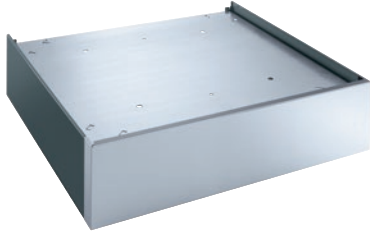

APWM 031

Sockel, geschlossen, 25 cm hoch

für ein ergonomisches Be- und Entladen von Waschmaschinen.

EAN: 4002516441625 / Materialnummer: 11792020 / Alte Materialnummer: 59510031EU

<b>Produktzugehörigkeit</b>	
Waschmaschinen	•
<b>Geräte-/Zubehörzugehörigkeit</b>	
PW 818	•
PWM 920	•
<b>Produktkategorie</b>	
Unterbau/Sockel	•
<b>Produkteigenschaften</b>	
Elektroanschluss	OHNE
Material	Edelstahl
Farbe	Edelstahl
<b>Masse und Gewicht</b>	
Aussenmass, Nettohöhe in mm	255
Aussenmass, Nettobreite in mm	920
Aussenmass, Nettotiefe in mm	855
Aussenmass, Bruttohöhe in mm	275
Aussenmass, Bruttobreite in mm	815
Aussenmass, Bruttotiefe in mm	940
Nettogewicht [kg]	25,60
Bruttogewicht in kg	30,00