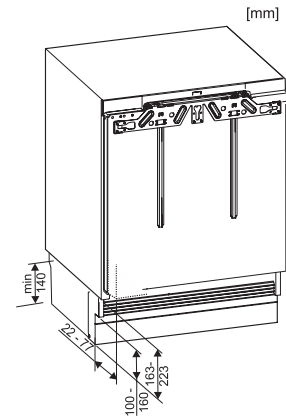

K 31225 Ui
Unterbau-Kühlschrank
mit praktischer Innenraumgestaltung im kompakten Format.

K31222Ui, K31222Ui-1, K31225Ui, K31252Ui,
K31252Ui-1, K31242UiF, K31242UiF-1, F31202Ui,
F31202Ui-1 (Skizzen)

K31222Ui, K31222Ui-1, K31225Ui, K31252Ui,
K31252Ui-1, K31242UiF, K31242UiF-1, F31202Ui,
Seitenansicht (Skizzen)

K31222Ui, K31222Ui-1, K31225Ui, K31252Ui,
K31252Ui-1, K31242UiF, K31242UiF-1, F31202Ui,
F31202Ui-1, (Skizzen)