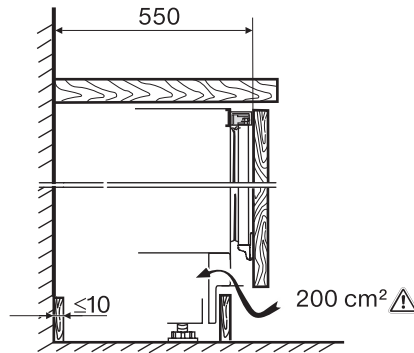

K 31225 Ui
Unterbau-Kühlschrank
mit praktischer Innenraumgestaltung im kompakten Format.

K31222Ui, K31222Ui-1, K31225Ui, K31252Ui,
K31252Ui-1, K31242UiF, K31242UiF-1, F31202Ui,
F31202Ui-1 (Skizzen)

K31222Ui, K31222Ui-1, K31225Ui, K31252Ui,
K31252Ui-1, K31242UiF, K31242UiF-1, F31202Ui,
Seitenansicht (Skizzen)

K31222Ui, K31222Ui-1, K31225Ui, K31252Ui,
K31252Ui-1, K31242UiF, K31242UiF-1, F31202Ui,
F31202Ui-1, (Skizzen)