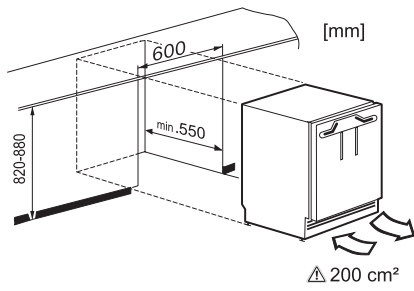

K 31225 Ui
Unterbau-Kühlschrank
mit praktischer Innenraumgestaltung im kompakten Format.

K31222Ui, K31222Ui-1, K31225Ui, K31252Ui,
K31252Ui-1, K31242UiF, K31242UiF-1, F31202Ui,
F31202Ui-1 (Skizzen)

K31222Ui, K31222Ui-1, K31225Ui, K31252Ui,
K31252Ui-1, K31242UiF, K31242UiF-1, F31202Ui,
Seitenansicht (Skizzen)

K31222Ui, K31222Ui-1, K31225Ui, K31252Ui,
K31252Ui-1, K31242UiF, K31242UiF-1, F31202Ui,
F31202Ui-1, (Skizzen)