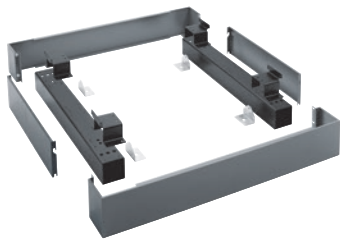

APWM 028

Sockel geschlossen, 17 cm hoch

für ein ergonomisches Be- und Entladen von Waschmaschinen.

- Mit Waschmaschine verschraubbar

EAN: 4002516437802 / Materialnummer: 11783030 / Alte Materialnummer: 59510028EU

Produktzugehörigkeit	
Waschmaschinen	•
Geräte-/Zubehörszugehörigkeit	
PW 6323	•
Produktkategorie	
Unterbau/Sockel	•
Produkteigenschaften	
Elektroanschluss	OHNE
Material	Stahlblech verzinkt, gepulvert
Farbe	Eisengrau
Masse und Gewicht	
Aussenmass, Nettohöhe in mm	170
Aussenmass, Nettobreite in mm	1558
Aussenmass, Nettotiefe in mm	870
Aussenmass, Bruttohöhe in mm	354
Aussenmass, Bruttobreite in mm	1798
Aussenmass, Bruttotiefe in mm	486
Nettogewicht [kg]	35,00
Bruttogewicht in kg	65,00