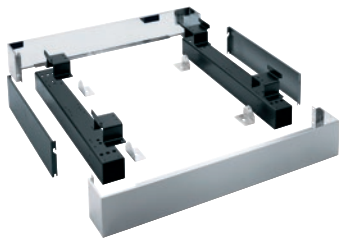

APWM 027

Sockel geschlossen, 17 cm hoch

für ein ergonomisches Be- und Entladen von Waschmaschinen.

- Mit Waschmaschine verschraubbar

EAN: 4002516437796 / Materialnummer: 11783020 / Alte Materialnummer: 59510027EU

Produktzugehörigkeit	
Waschmaschinen	•
Geräte-/Zubehörzugehörigkeit	
PW 6323	•
Produktkategorie	
Unterbau/Sockel	•
Produkteigenschaften	
Elektroanschluss	OHNE
Material	Edelstahl
Farbe	Edelstahl
Masse und Gewicht	
Aussenmass, Nettohöhe in mm	170
Aussenmass, Nettobreite in mm	1558
Aussenmass, Nettotiefe in mm	870
Aussenmass, Bruttohöhe in mm	354
Aussenmass, Bruttobreite in mm	1798
Aussenmass, Bruttotiefe in mm	486
Nettogewicht [kg]	35,00
Bruttogewicht in kg	65,00