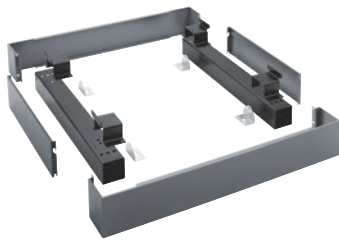

APWM 026

Sockel geschlossen, 17 cm hoch

für ein ergonomisches Be- und Entladen von Waschmaschinen.

- Mit Waschmaschine verschraubbar

EAN: 4002516437789 / Materialnummer: 11783010 / Alte Materialnummer: 59510026EU

Produktzugehörigkeit	
Waschmaschinen	•
Geräte-/Zubehörszugehörigkeit	
PW 6243	•
Produktkategorie	
Unterbau/Sockel	•
Produkteigenschaften	
Elektroanschluss	OHNE
Material	Stahlblech verzinkt, gepulvert
Farbe	Eisengrau
Masse und Gewicht	
Aussenmass, Nettohöhe in mm	170
Aussenmass, Nettobreite in mm	1337
Aussenmass, Nettotiefe in mm	870
Aussenmass, Bruttohöhe in mm	354
Aussenmass, Bruttobreite in mm	1798
Aussenmass, Bruttotiefe in mm	486
Nettogewicht [kg]	35,00
Bruttogewicht in kg	65,00