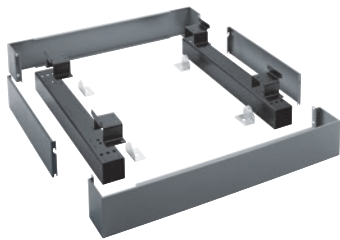

APWM 024

Sockel geschlossen, 17 cm hoch

für ein ergonomisches Be- und Entladen von Waschmaschinen.

- Mit Waschmaschine verschraubbar

EAN: 4002516437765 / Materialnummer: 11782990 / Alte Materialnummer: 59510024EU

Produktzugehörigkeit	
Waschmaschinen	•
Geräte-/Zubehörszugehörigkeit	
PW 6163	•
Produktkategorie	
Unterbau/Sockel	•
Produkteigenschaften	
Elektroanschluss	OHNE
Material	Stahlblech verzinkt, gepulvert
Farbe	Eisengrau
Masse und Gewicht	
Aussenmass, Nettohöhe in mm	170
Aussenmass, Nettobreite in mm	1110
Aussenmass, Nettotiefe in mm	870
Aussenmass, Bruttohöhe in mm	354
Aussenmass, Bruttobreite in mm	1798
Aussenmass, Bruttotiefe in mm	486
Nettogewicht [kg]	33,50
Bruttogewicht in kg	65,00