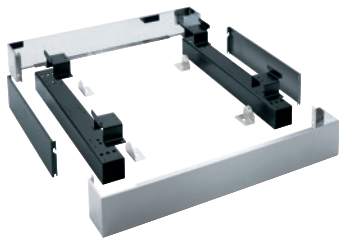

APWM 023

Sockel geschlossen, 17 cm hoch

für ein ergonomisches Be- und Entladen von Waschmaschinen.

- Mit Waschmaschine verschraubbar

EAN: 4002516437758 / Materialnummer: 11782920 / Alte Materialnummer: 59510023EU

Produktzugehörigkeit	
Waschmaschinen	•
Geräte-/Zubehörszugehörigkeit	
PW 6163	•
Produktkategorie	
Unterbau/Sockel	•
Produkteigenschaften	
Elektroanschluss	OHNE
Material	Edelstahl
Farbe	Edelstahl
Masse und Gewicht	
Aussenmass, Nettohöhe in mm	170
Aussenmass, Nettobreite in mm	1110
Aussenmass, Nettotiefe in mm	870
Aussenmass, Bruttohöhe in mm	354
Aussenmass, Bruttobreite in mm	1798
Aussenmass, Bruttotiefe in mm	486
Nettogewicht [kg]	30,50
Bruttogewicht in kg	65,50