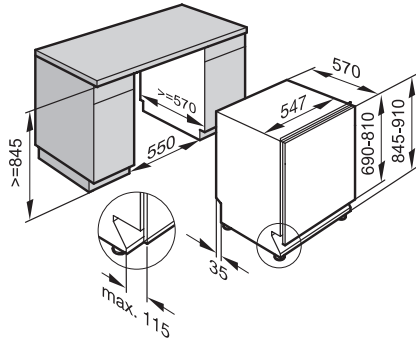

G 3685-55 SCVi

Vollintegrierter Geschirrspüler XXL

mit Startvorwahl und 3D-MultiFlex-Besteckschublade für höchsten Komfort.

G3000 SCVi, SMS-Norm 55cm Einbauskizze