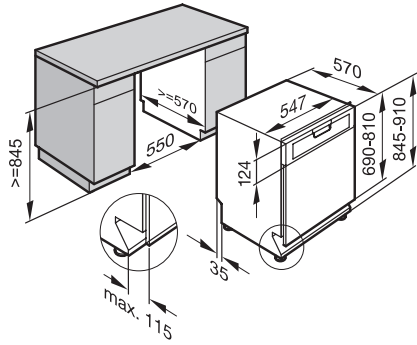

•

G 3825-55 SCi

Integrierter Geschirrspüler XXL

mit Startvorwahl und 3D-MultiFlex-Besteckschublade für höchsten Komfort.

G3000 SCi, SMS-Norm 55cm Einbauskizze