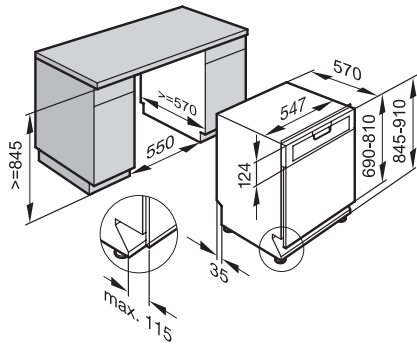

G 3825-55 SCi

Integrierter Geschirrspüler XXL

mit Startvorwahl und 3D-MultiFlex-Besteckschublade für höchsten Komfort.

EAN: 4002516431558 / Materialnummer: 11773040 / Alte Materialnummer: 21382554CH

Spüloptionen	
IntenseZone	•
Express	•
Extra sauber	•
Extra trocken	•
Korbgestaltung	
Besteckunterbringung	3D-MultiFlex-Schublade
FlexCare-Gläserhalter	4
Anzahl Massgedecke	12
Korbgestaltung	ExtraComfort 55 cm
Technik und Qualität	
EcoTech-Wärmespeicher	•
Sicherheit	
Waterproof-System	•
Sieb-Kontrollanzeige	•
Kindersicherung	•
Technische Daten	
Nischenbreite minimal in mm	550
Nischenbreite maximal in mm	550
Nischenhöhe minimal in mm	845
Nischenhöhe maximal in mm	910
Nischentiefe in mm	570
Gerätebreite in mm	548
Gerätehöhe in mm	845
Gerätetiefe in mm	570
Gerätetiefe bei geöffneter Tür in cm	120,5
Nettogewicht in kg	46,2
Gesamtanschluss in kW	2,00
Spannung in V	230
Absicherung in A	10
Phasenanzahl	1
Elektrische Frequenz Standard	50
Länge Wasserzulaufschlauch in cm	1,50
Länge Wasserablaufschlauch in cm	1,50
Länge der elektrischen Leitung in m	1,70
Min. Frontplattengewicht in kg	3,0
Max. Frontplattengewicht in kg	11,0
[über Kundendienst nachrüstbar auf min.]	7,0
[über Kundendienst nachrüstbar auf max.]	15,0
Leuchtmittel tauschen	Kundendienst
Verfügbare Displaysprachen	
Verfügbare Displaysprachen durch MultiLingua	deutsch, english (GB), español, français, italiano, nederlands, português, türkçe
Mitgeliefertes Zubehör	
1 x Packung UltraTabs (20 Stück)	•
Gutschein 1 x Packung UltraTabs (20 Stück) oder 9 Packungen zu einem Sonderpreis	•

G 3825-55 SCi

Integrierter Geschirrspüler XXL

mit Startvorwahl und 3D-MultiFlex-Besteckschublade für höchsten Komfort.

G3000 SCi, SMS-Norm 55cm Einbauskizze