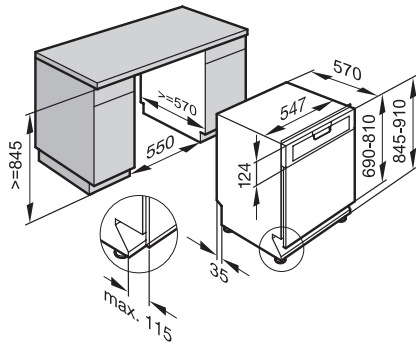

G 3825-55 SCi

Integrierter Geschirrspüler XXL

mit Startvorwahl und 3D-MultiFlex-Besteckschublade für höchsten Komfort.

EAN: 4002516431541 / Materialnummer: 11773030 / Alte Materialnummer: 21382556CH

PowerWash	•
Fein	•
ExtraLeise 39 dB(A)	•
Gerätepflege	•
Spüloptionen	
IntenseZone	•
Express	•
Extra sauber	•
Extra trocken	•
Korbgestaltung	
Besteckunterbringung	3D-MultiFlex-Schublade
FlexCare-Gläserhalter	4
Korbgestaltung	ExtraComfort 55 cm
Anzahl Massgedecke	12
Technik und Qualität	
EcoTech-Wärmespeicher	•
Sicherheit	
Waterproof-System	•
Sieb-Kontrollanzeige	•
Kindersicherung	•
Technische Daten	
Nischenbreite minimal in mm	550
Nischenbreite maximal in mm	550
Nischenhöhe minimal in mm	845
Nischenhöhe maximal in mm	910
Nischtiefe in mm	570
Gerätebreite in mm	548
Gerätehöhe in mm	845
Gerätetiefe in mm	570
Gerätetiefe bei geöffneter Tür in cm	120,5
Nettogewicht in kg	46,2
Gesamtanschluss in kW	2,00
Spannung in V	230
Absicherung in A	10
Phasenanzahl	1
Elektrische Frequenz Standard	50
Länge Wasserzulaufschlauch in cm	1,50
Länge Wasserablaufschlauch in cm	1,50
Länge der elektrischen Leitung in m	1,70
Min. Frontplattengewicht in kg	3,0
Max. Frontplattengewicht in kg	11,0
[über Kundendienst nachrüstbar auf min.]	7,0
[über Kundendienst nachrüstbar auf max.]	15,0
Leuchtmittel tauschen	Kundendienst
Verfügbare Displaysprachen	
Verfügbare Displaysprachen durch MultiLingua	deutsch, english (GB), español, français, italiano, nederlands, português, türkçe
Mitgeliefertes Zubehör	
1 x Packung UltraTabs (20 Stück)	•

•

G 3825-55 SCi

Integrierter Geschirrspüler XXL

mit Startvorwahl und 3D-MultiFlex-Besteckschublade für höchsten Komfort.

G3000 SCi, SMS-Norm 55cm Einbauskizze