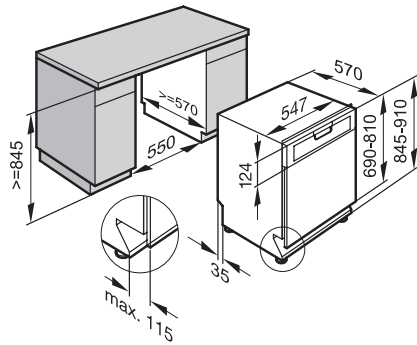

G 3625-55 SCi

Integrierter Geschirrspüler XXL

mit Startvorwahl und 3D-MultiFlex-Besteckschublade für höchsten Komfort.

EAN: 4002516431534 / Materialnummer: 11773010 / Alte Materialnummer: 21362557CH

FlexCare-Gläserhalter	2
Korbgestaltung	Comfort 55 cm
Anzahl Massgedecke	12
Technik und Qualität	
EcoTech-Wärmespeicher	•
Sicherheit	
Waterproof-System	•
Kindersicherung	•
Technische Daten	
Nischenbreite minimal in mm	550
Nischenbreite maximal in mm	550
Nischenhöhe minimal in mm	845
Nischenhöhe maximal in mm	910
Niscentiefe in mm	570
Gerätebreite in mm	548
Gerätehöhe in mm	845
Gerätetiefe in mm	570
Gerätetiefe bei geöffneter Tür in cm	120,5
Nettogewicht in kg	47,2
Gesamtanschluss in kW	2,00
Spannung in V	230
Absicherung in A	10
Phasenanzahl	1
Elektrische Frequenz Standard	50
Länge Wasserzulaufschlauch in cm	1,50
Länge Wasserablaufschlauch in cm	1,50
Länge der elektrischen Leitung in m	1,70
Min. Frontplattengewicht in kg	3,0
Max. Frontplattengewicht in kg	9,0
[über Kundendienst nachrüstbar auf min.]	7,0
[über Kundendienst nachrüstbar auf max.]	15,0
Mitgeliefertes Zubehör	
1 x Packung UltraTabs (20 Stück)	•
Gutschein 1 x Packung UltraTabs (20 Stück) oder 9 Packungen zu einem Sonderpreis	•

G 3625-55 SCi

Integrierter Geschirrspüler XXL

mit Startvorwahl und 3D-MultiFlex-Besteckschublade für höchsten Komfort.

G3000 SCi, SMS-Norm 55cm Einbauskizze