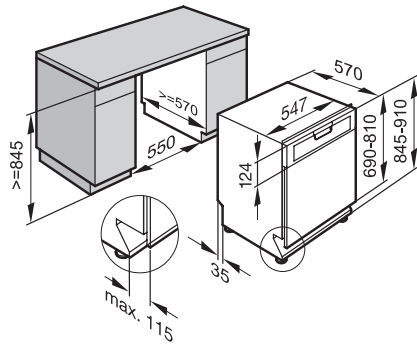

G 3625-55 SCi

Integrierter Geschirrspüler XXL

mit Startvorwahl und 3D-MultiFlex-Besteckschublade für höchsten Komfort.

EAN: 4002516431527 / Materialnummer: 11773000 / Alte Materialnummer: 21362551CH

Korbgestaltung	Comfort 55 cm
Technik und Qualität	
EcoTech-Wärmespeicher	•
Sicherheit	
Waterproof-System	•
Kindersicherung	•
Technische Daten	
Nischenbreite minimal in mm	550
Nischenbreite maximal in mm	550
Nischenhöhe minimal in mm	845
Nischenhöhe maximal in mm	910
Niscentiefe in mm	570
Gerätebreite in mm	548
Gerätehöhe in mm	845
Gerätetiefe in mm	570
Gerätetiefe bei geöffneter Tür in cm	120,5
Nettogewicht in kg	46,2
Gesamtanschluss in kW	2,00
Spannung in V	230
Absicherung in A	10
Phasenanzahl	1
Elektrische Frequenz Standard	50
Länge Wasserzulaufschlauch in cm	1,50
Länge Wasserablaufschlauch in cm	1,50
Länge der elektrischen Leitung in m	1,70
Min. Frontplattengewicht in kg	3,0
Max. Frontplattengewicht in kg	11,0
[über Kundendienst nachrüstbar auf min.]	7,0
[über Kundendienst nachrüstbar auf max.]	15,0
Mitgeliefertes Zubehör	
1 x Packung UltraTabs (20 Stück)	•
Gutschein 1 x Packung UltraTabs (20 Stück) oder 9 Packungen zu einem Sonderpreis	•

G 3625-55 SCi

Integrierter Geschirrspüler XXL

mit Startvorwahl und 3D-MultiFlex-Besteckschublade für höchsten Komfort.

G3000 SCi, SMS-Norm 55cm Einbauskizze