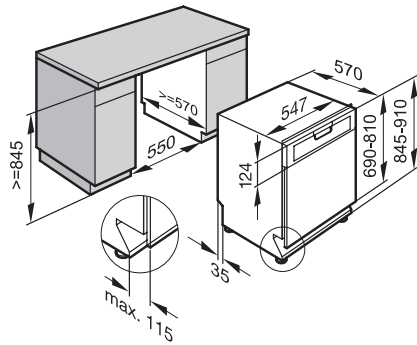

G 3625-55 SCi

Integrierter Geschirrspüler XXL

mit Startvorwahl und 3D-MultiFlex-Besteckschublade für höchsten Komfort.

EAN: 4002516431510 / Materialnummer: 11772980 / Alte Materialnummer: 21362554CH

FlexCare-Gläserhalter	2
Korbgestaltung	Comfort 55 cm
Anzahl Massgedecke	12
<b>Technik und Qualität</b>	
EcoTech-Wärmespeicher	•
<b>Sicherheit</b>	
Waterproof-System	•
Kindersicherung	•
<b>Technische Daten</b>	
Nischenbreite minimal in mm	550
Nischenbreite maximal in mm	550
Nischenhöhe minimal in mm	845
Nischenhöhe maximal in mm	910
Nischtiefe in mm	570
Gerätebreite in mm	548
Gerätehöhe in mm	845
Gerätetiefe in mm	570
Gerätetiefe bei geöffneter Tür in cm	120,5
Nettogewicht in kg	46,2
Gesamtanschluss in kW	2,00
Spannung in V	230
Absicherung in A	10
Phasenanzahl	1
Elektrische Frequenz Standard	50
Länge Wasserzulaufschlauch in cm	1,50
Länge Wasserablaufschlauch in cm	1,50
Länge der elektrischen Leitung in m	1,70
Min. Frontplattengewicht in kg	3,0
Max. Frontplattengewicht in kg	11,0
[über Kundendienst nachrüstbar auf min.]	7,0
[über Kundendienst nachrüstbar auf max.]	15,0
<b>Mitgeliefertes Zubehör</b>	
1 x Packung UltraTabs (20 Stück)	•
Gutschein 1 x Packung UltraTabs (20 Stück) oder 9 Packungen zu einem Sonderpreis	•

G 3625-55 SCi

Integrierter Geschirrspüler XXL

mit Startvorwahl und 3D-MultiFlex-Besteckschublade für höchsten Komfort.

G3000 SCi, SMS-Norm 55cm Einbauskizze