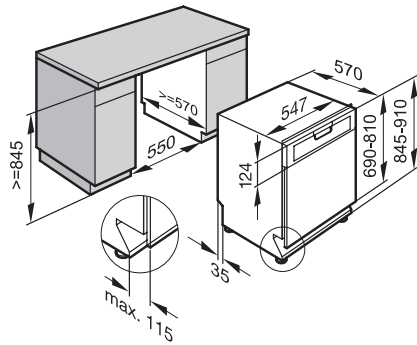

G 3625-55 SCi

Integrierter Geschirrspüler XXL

mit Startvorwahl und 3D-MultiFlex-Besteckschublade für höchsten Komfort.

EAN: 4002516431008 / Materialnummer: 11772970 / Alte Materialnummer: 21362556CH

FlexCare-Gläserhalter	2
Korbgestaltung	Comfort 55 cm
Anzahl Massgedecke	12
Technik und Qualität	
EcoTech-Wärmespeicher	•
Sicherheit	
Waterproof-System	•
Kindersicherung	•
Technische Daten	
Nischenbreite minimal in mm	550
Nischenbreite maximal in mm	550
Nischenhöhe minimal in mm	845
Nischenhöhe maximal in mm	910
Niscentiefe in mm	570
Gerätebreite in mm	548
Gerätehöhe in mm	845
Gerätetiefe in mm	570
Gerätetiefe bei geöffneter Tür in cm	120,5
Nettogewicht in kg	46,2
Gesamtanschluss in kW	2,00
Spannung in V	230
Absicherung in A	10
Phasenanzahl	1
Elektrische Frequenz Standard	50
Länge Wasserzulaufschlauch in cm	1,50
Länge Wasserablaufschlauch in cm	1,50
Länge der elektrischen Leitung in m	1,70
Min. Frontplattengewicht in kg	3,0
Max. Frontplattengewicht in kg	11,0
[über Kundendienst nachrüstbar auf min.]	7,0
[über Kundendienst nachrüstbar auf max.]	15,0
Mitgeliefertes Zubehör	
1 x Packung UltraTabs (20 Stück)	•
Gutschein 1 x Packung UltraTabs (20 Stück) oder 9 Packungen zu einem Sonderpreis	•

G 3625-55 SCi

Integrierter Geschirrspüler XXL

mit Startvorwahl und 3D-MultiFlex-Besteckschublade für höchsten Komfort.

G3000 SCi, SMS-Norm 55cm Einbauskizze