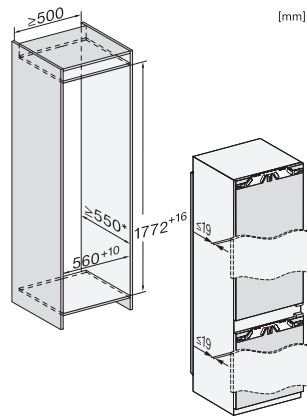

KF 7742 D

Einbau-Kühl-Gefrierkombination

für professionelles Einlagern, dank PerfectFresh Pro und DynaCool.

EAN: 4002516424079 / Materialnummer: 11748860 / Alte Materialnummer: 38774200CH

Technische Daten	
Nischenbreite in mm min.	560
Nischenbreite in mm max.	570
Nischenhöhe in mm min.	1772
Nischenhöhe in mm max.	1788
Nischtiefe in mm	550
Gerätebreite in mm	559
Gerätehöhe in mm	1770
Gerätetiefe in mm	544
Gewicht in kg	61,0
Befestigungstechnik	Festtür
Max. Türfrontgewicht Kühlteil in kg	18
Max. Türfrontgewicht Gefrierenteil in kg	12
Klimaklasse	SN-T
Kühlzone in l	201
davon PerfectFresh-Zone in l	71
4-Sterne-Gefrierzone in l	54
Gesamtnutzzinhalt in l	255
Lagerzeit bei Störung in h	9
Gefriervermögen in kg/24 h	4,00
Geräuschklasse (A bis D)	B
Geräusch-Schalleistung in dB(A) re1pW	34
Stromaufnahme in Milliampere (mA)	1400
Spannung in V	220-240
Absicherung in A	10
Phasenanzahl	1
Frequenz in Hz	50
Länge der elektrischen Leitung in m	2,2
Leuchtmittel tauschen	Kundendienst
Mitgeliefertes Zubehör	
Eierablage	•
Kälteakkus	•
Eiswürfelschale	•

KF 7742 D

Einbau-Kühl-Gefrierkombination

für professionelles Einlagern, dank PerfectFresh Pro und DynaCool.

KF7742D, KF7772B, Installation (Fußnote*) (Skizze)

*1. Ansicht von Vorne, 2. Netzanschlussleitung, L = 2100 mm, 3. Lüftungsausschnitt min. 200 cm², 4. Belüftung, 5. Kein Anschluss in diesem Bereich

KF7742D, KF7772B, Einbau (Fußnote*) (Skizze)

*Der deklarierte Energieverbrauch wurde mit einer Nischentiefe von 560 mm ermittelt. Das Kältegerät ist bei einer Nischentiefe von 550 mm voll funktionsfähig, hat aber einen geringfügig höheren Energieverbrauch.