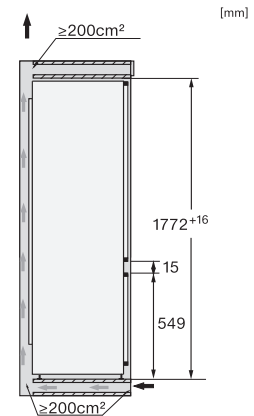

KF 7742 D

Einbau-Kühl-Gefrierkombination

für professionelles Einlagern, dank PerfectFresh Pro und DynaCool.

EAN: 4002516424079 / Materialnummer: 11748860 / Alte Materialnummer: 38774200CH

Technische Daten	
Nischenbreite in mm min.	560
Nischenbreite in mm max.	570
Nischenhöhe in mm min.	1772
Nischenhöhe in mm max.	1788
Nischtiefe in mm	550
Gerätebreite in mm	559
Gerätehöhe in mm	1770
Gerätetiefe in mm	544
Gewicht in kg	61,0
Befestigungstechnik	Festtür
Max. Türfrontgewicht Kühlteil in kg	18
Max. Türfrontgewicht Gefrierenteil in kg	12
Klimaklasse	SN-T
Kühlzone in l	201
davon PerfectFresh-Zone in l	71
4-Sterne-Gefrierzone in l	54
Gesamtnutzzinhalt in l	255
Lagerzeit bei Störung in h	9
Gefriervermögen in kg/24 h	4,00
Geräuschklasse (A bis D)	B
Geräusch-Schalleistung in dB(A) re1pW	34
Stromaufnahme in Milliampere (mA)	1400
Spannung in V	220-240
Absicherung in A	10
Phasenanzahl	1
Frequenz in Hz	50
Länge der elektrischen Leitung in m	2,2
Leuchtmittel tauschen	Kundendienst
Mitgeliefertes Zubehör	
Eierablage	•
Kälteakkus	•
Eiswürfelschale	•

KF 7742 D

Einbau-Kühl-Gefrierkombination

für professionelles Einlagern, dank PerfectFresh Pro und DynaCool.

KF7742D, KF7772B, Installation (Fußnote*) (Skizze)

*1. Ansicht von Vorne, 2. Netzanschlussleitung, L = 2100 mm, 3. Lüftungsausschnitt min. 200 cm², 4. Belüftung, 5. Kein Anschluss in diesem Bereich

KF7742D, KF7772B, Einbau (Fußnote*) (Skizze)

*Der deklarierte Energieverbrauch wurde mit einer Nischentiefe von 560 mm ermittelt. Das Kältegerät ist bei einer Nischentiefe von 550 mm voll funktionsfähig, hat aber einen geringfügig höheren Energieverbrauch.