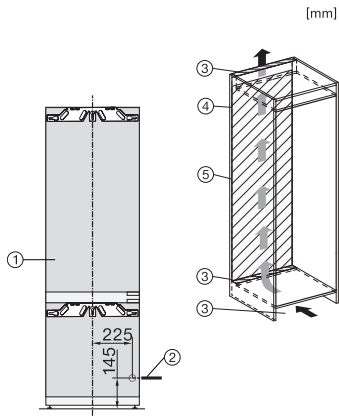

KF 7742 D

Einbau-Kühl-Gefrierkombination

für professionelles Einlagern, dank PerfectFresh Pro und DynaCool.

EAN: 4002516424079 / Materialnummer: 11748860 / Alte Materialnummer: 38774200CH

Technische Daten	
Nischenbreite in mm min.	560
Nischenbreite in mm max.	570
Nischenhöhe in mm min.	1772
Nischenhöhe in mm max.	1788
Nischtiefe in mm	550
Gerätebreite in mm	559
Gerätehöhe in mm	1770
Gerätetiefe in mm	544
Gewicht in kg	61,0
Befestigungstechnik	Festtür
Max. Türfrontgewicht Kühlteil in kg	18
Max. Türfrontgewicht Gefrierenteil in kg	12
Klimaklasse	SN-T
Kühlzone in l	201
davon PerfectFresh-Zone in l	71
4-Sterne-Gefrierzone in l	54
Gesamtnutzzinhalt in l	255
Lagerzeit bei Störung in h	9
Gefriervermögen in kg/24 h	4,00
Geräuschklasse (A bis D)	B
Geräusch-Schalleistung in dB(A) re1pW	34
Stromaufnahme in Milliampere (mA)	1400
Spannung in V	220-240
Absicherung in A	10
Phasenanzahl	1
Frequenz in Hz	50
Länge der elektrischen Leitung in m	2,2
Leuchtmittel tauschen	Kundendienst
Mitgeliefertes Zubehör	
Eierablage	•
Kälteakkus	•
Eiswürfelschale	•

KF 7742 D

Einbau-Kühl-Gefrierkombination

für professionelles Einlagern, dank PerfectFresh Pro und DynaCool.

KF7742D, KF7772B, Installation (Fußnote*) (Skizze)

*1. Ansicht von Vorne, 2. Netzanschlussleitung, L = 2100 mm, 3. Lüftungsausschnitt min. 200 cm², 4. Belüftung, 5. Kein Anschluss in diesem Bereich